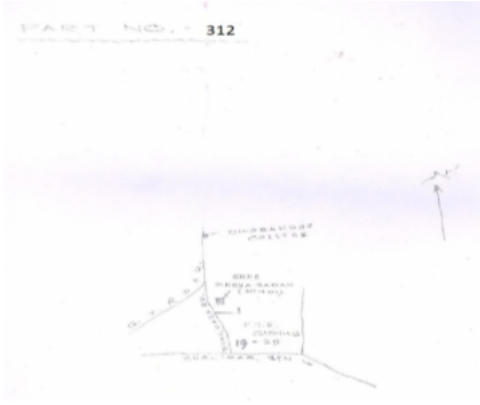

Nazri Naksha