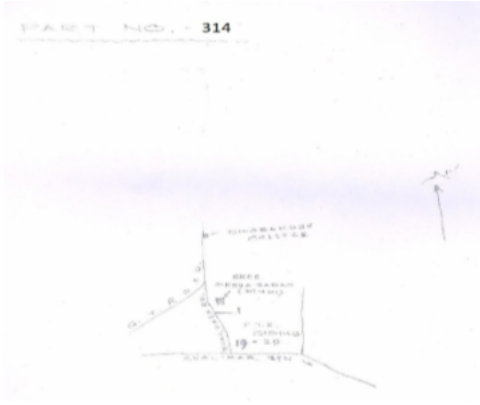

নির্বাচক নিবন্ধন আধিকারিকের স্বাক্ষর

Nazri Naksha

Google Map View

Polling Station Building Front View

Polling Station Front View

Cad View

Key MAP View

বিধানসভা নির্বাচনক্ষেত্রের নং, নাম : 173-হাওড়া দক্ষিণ  
ভাগ নং, নাম : 1-পি টি আর সাইডিং শালিমার(10 - 13)