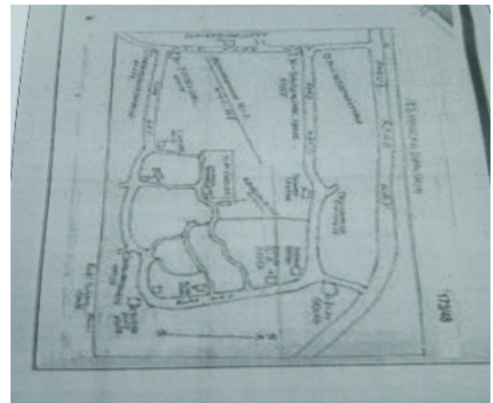

নির্বাচক নিবন্ধন আধিকারিকের স্বাক্ষর

Nazri Naksha

Google Map View

Polling Station Building Front View

Polling Station Front View

Cad View

Key MAP View

1 নাম : মৌমিতা বিশ্বাস স্বামীর নাম: অমিত বিশ্বাস বাড়ির নং : n0147 বয়স : 41 লিঙ্গ : মহিলা	HXF2625069 ফটো উপলব্ধ	2 নাম : অমিত কুমার বিশ্বাস পিতার নাম: অজিত বিশ্বাস বাড়ির নং : n0147 বয়স : 55 লিঙ্গ : পুরুষ	HXF1534536 ফটো উপলব্ধ	3 নাম : রমা বিশ্বাস স্বামীর নাম: অজিত বিশ্বাস বাড়ির নং : n0147 বয়স : 75 লিঙ্গ : মহিলা	HXF0791822 ফটো উপলব্ধ
4 নাম : দীপঙ্কর ব্যানার্জী পিতার নাম: বিশ্বদেব ব্যানার্জী বাড়ির নং : n0039 বয়স : 49 লিঙ্গ : পুরুষ	WB/24/169/408001 ফটো উপলব্ধ	5 নাম : সুজাতা বন্দ্যোপাধ্যায় স্বামীর নাম: ভাস্কর বন্দ্যোপাধ্যায় বাড়ির নং : n0039 বয়স : 49 লিঙ্গ : মহিলা	HXF2200376 ফটো উপলব্ধ	6 নাম : শুভজ্যোতি বন্দ্যোপাধ্যায় পিতার নাম: ভাস্কর বন্দ্যোপাধ্যায় বাড়ির নং : এন0039 বয়স : 25 লিঙ্গ : পুরুষ	ZTA2612208 ফটো উপলব্ধ
7 নাম : সন্দীপা দে স্বামীর নাম: তাপস কুমার দে বাড়ির নং : n0303 বয়স : 45 লিঙ্গ : মহিলা	MXF1602598 ফটো উপলব্ধ	8 নাম : ভাস্কর বন্দ্যোপাধ্যায় পিতার নাম: বিশ্বদেব বন্দ্যোপাধ্যায় বাড়ির নং : n0039 বয়স : 59 লিঙ্গ : পুরুষ	WB/24/169/408234 ফটো উপলব্ধ	9 নাম : অমরজিৎ বিশ্বাস পিতার নাম: অমিত কুমার বিশ্বাস বাড়ির নং : 49 বয়স : 20 লিঙ্গ : পুরুষ	ZTA3123007 ফটো উপলব্ধ
10 নাম : বিট্টা দীপিকা মায়ের নাম: পাগডালা ইন্দ্রিা বাড়ির নং : n0399 বয়স : 27 লিঙ্গ : মহিলা	ZTA2521599 ফটো উপলব্ধ	11 নাম : সুজাতা কুমারী পিতার নাম: প্রমোদ কুমার বাড়ির নং : n0400 বয়স : 28 লিঙ্গ : মহিলা	ZTA2565786 ফটো উপলব্ধ	12 নাম : মঞ্জু দেবী স্বামীর নাম: প্রমোদ কুমার বাড়ির নং : n0401 বয়স : 48 লিঙ্গ : মহিলা	ZTA2565794 ফটো উপলব্ধ
13 নাম : প্রমোদ কুমার পিতার নাম: জয়শ্রী সাউ বাড়ির নং : n0402 বয়স : 55 লিঙ্গ : পুরুষ	ZTA2565802 ফটো উপলব্ধ	14 নাম : বিকাশ কুমার পিতার নাম: দেবেন্দ্র কুমার বাড়ির নং : মোনাক গারদান, ব্লোক-এ বয়স : 38 লিঙ্গ : পুরুষ	ILL0403709 ফটো উপলব্ধ	15 নাম : নন্দলাল সিংহ পিতার নাম: মনরাম সিংহ বাড়ির নং : এন0303 বয়স : 61 লিঙ্গ : পুরুষ	ZTA2933646 ফটো উপলব্ধ
16 নাম : রিশু সিংহ পিতার নাম: নন্দ লাল সিং বাড়ির নং : এন0303 বয়স : 24 লিঙ্গ : পুরুষ	ZTA2947992 ফটো উপলব্ধ	17 নাম : সুমিত্রা রানী চক্রবর্তী স্বামীর নাম: মানবেন্দ্র চক্রবর্তী বাড়ির নং : মাতৃ আশীষ অ্যাপার্টমেন্ট বয়স : 42 লিঙ্গ : মহিলা	WZI1611383 ফটো উপলব্ধ	18 নাম : শোভারানী চক্রবর্তী স্বামীর নাম: ভদ্রেশ্বর চক্রবর্তী বাড়ির নং : এন0047 বয়স : 65 লিঙ্গ : মহিলা	ZTA3045028 ফটো উপলব্ধ
19 নাম : শর্মিলা বাগ (মামা) স্বামীর নাম: লাল্টু বাগ বাড়ির নং : n0360 বয়স : 48 লিঙ্গ : মহিলা	HXF1593482 ফটো উপলব্ধ	20 নাম : মিনতি অধিকারী স্বামীর নাম: অশোক কুমার অধিকারী বাড়ির নং : n0164 বয়স : 62 লিঙ্গ : মহিলা	ZTA2722593 ফটো উপলব্ধ	21 নাম : সাত্তিক অধিকারী পিতার নাম: অশোক কুমার অধিকারী বাড়ির নং : n0384 বয়স : 27 লিঙ্গ : পুরুষ	ZTA2463677 ফটো উপলব্ধ
22 নাম : অশোক কুমার অধিকারী পিতার নাম: বিষ্ণুপদ অধিকারী বাড়ির নং : n0164 বয়স : 65 লিঙ্গ : পুরুষ	ZTA2919793 ফটো উপলব্ধ	23 নাম : নমিতা আগরওয়াল স্বামীর নাম: অসীম কুমার আগরওয়াল বাড়ির নং : n0232 বয়স : 46 লিঙ্গ : মহিলা	HXF2194298 ফটো উপলব্ধ	24 নাম : উষা আগরওয়াল স্বামীর নাম: মহেন্দ্র কুমার আগরওয়াল বাড়ির নং : n0346 বয়স : 73 লিঙ্গ : মহিলা	ZTA2344018 ফটো উপলব্ধ
25 নাম : অসীম কুমার আগরওয়াল পিতার নাম: পুনী চাঁদ আগরওয়াল বাড়ির নং : n0325 বয়স : 47 লিঙ্গ : পুরুষ	HXF2617215 ফটো উপলব্ধ	26 নাম : দিয়া আগরওয়াল পিতার নাম: পঙ্কজ আগরওয়াল বাড়ির নং : এন0002 বয়স : 21 লিঙ্গ : মহিলা	ZTA3044856 ফটো উপলব্ধ	27 নাম : পঙ্কজ আগরওয়াল পিতার নাম: মহেন্দ্র কুমার আগরওয়াল বাড়ির নং : n0345 বয়স : 49 লিঙ্গ : পুরুষ	ZTA2344000 ফটো উপলব্ধ
28 নাম : রুচিরা আগরওয়াল স্বামীর নাম: পঙ্কজ আগরওয়াল বাড়ির নং : n0333 বয়স : 47 লিঙ্গ : মহিলা	ZTA2343713 ফটো উপলব্ধ	29 নাম : সন্ধ্যা আচার্য পিতার নাম: সুশীল আচার্য বাড়ির নং : n0079 বয়স : 75 লিঙ্গ : মহিলা	WB/24/169/408031 ফটো উপলব্ধ	30 নাম : শ্রাবনী আচার্য স্বামীর নাম: বিপদ বারন আচার্য বাড়ির নং : n0079 বয়স : 45 লিঙ্গ : মহিলা	HXF2622819 ফটো উপলব্ধ