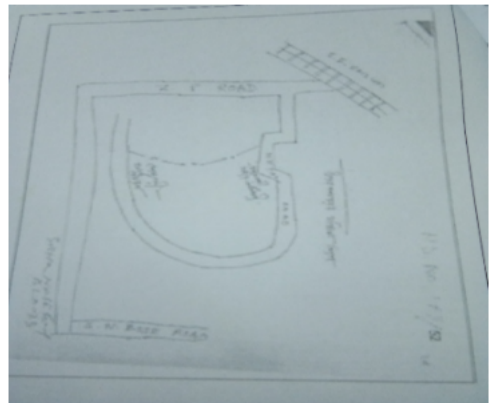

Key MAP View