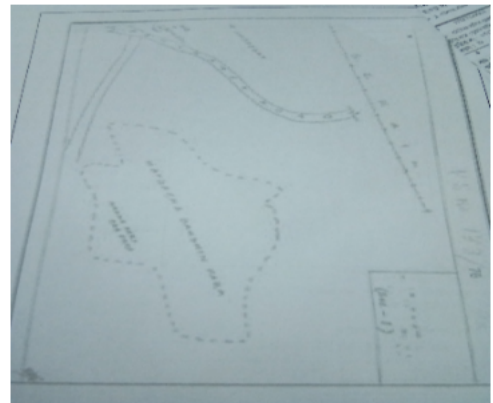

নির্বাচক নিবন্ধন আধিকারিকের স্বাক্ষর

Nazri Naksha

Google Map View

Polling Station Building Front View

Polling Station Front View

Cad View

Key MAP View

1 নাম : সুমন দাস পিতার নাম: সোমনাথ দাস বাড়ির নং : n0172 বয়স : 26 লিঙ্গ : পুরুষ ফটো উপলব্ধ	ZTA2554582	2 নাম : মৌমিতা মলিক মাইতি স্বামীর নাম: সুভাষ মালিক বাড়ির নং : n0178 বয়স : 37 লিঙ্গ : মহিলা ফটো উপলব্ধ	HXF3249604	3 নাম : কবিতা শাসমল স্বামীর নাম: ভরত শাসমল বাড়ির নং : n0149 বয়স : 43 লিঙ্গ : মহিলা ফটো উপলব্ধ	ZTA2041168
4 নাম : পদ্মা রাণী হালদার স্বামীর নাম: সন্যাসী হালদার বাড়ির নং : নং 5 বয়স : 36 লিঙ্গ : মহিলা ফটো উপলব্ধ	ZTA2649200	5 নাম : সাথী পাত্র পিতার নাম: বিজন পাত্র বাড়ির নং : নং 46 বয়স : 26 লিঙ্গ : মহিলা ফটো উপলব্ধ	ZTA2649226	6 নাম : প্রিয়া সর্দার পিতার নাম: শৈলেন সর্দার বাড়ির নং : নং 84 বয়স : 25 লিঙ্গ : মহিলা ফটো উপলব্ধ	ZTA2649176
7 নাম : দীপ্ত দাস পিতার নাম: দিলীপ দাস বাড়ির নং : নং 72 বয়স : 25 লিঙ্গ : পুরুষ ফটো উপলব্ধ	ZTA2649168	8 নাম : চম্পা দে বিশ্বাস স্বামীর নাম: অভিজিৎ দে বিশ্বাস বাড়ির নং : 75 বয়স : 32 লিঙ্গ : মহিলা ফটো উপলব্ধ	ZTA2660645	9 নাম : সুমিত দাস পিতার নাম: সুধীন্দ্র দাস বাড়ির নং : 2 বয়স : 25 লিঙ্গ : পুরুষ ফটো উপলব্ধ	ZTA2660652
10 নাম : রবীন্দ্রনাথ ব্যানার্জী পিতার নাম: চন্দ্রচরণ বন্দ্যোপাধ্যায় বাড়ির নং : n0151 বয়স : 61 লিঙ্গ : পুরুষ ফটো উপলব্ধ	WB/24/171/453557	11 নাম : বনলতা মানিক স্বামীর নাম: গণেশ চন্দ্র মানিক বাড়ির নং : N0149 বয়স : 45 লিঙ্গ : মহিলা ফটো উপলব্ধ	ZTA2661080	12 নাম : প্রিয়া শাসমল স্বামীর নাম: কবিতা শাসমল বাড়ির নং : 006 বয়স : 21 লিঙ্গ : মহিলা ফটো উপলব্ধ	ZTA3114808
13 নাম : সোমনাথ দাস পিতার নাম: দিলীপ দাস বাড়ির নং : N0172 বয়স : 47 লিঙ্গ : পুরুষ ফটো উপলব্ধ	ZTA2661098	14 নাম : সঞ্চিতা মালিক স্বামীর নাম: রুপচাঁদ মলিক বাড়ির নং : এন066 বয়স : 28 লিঙ্গ : মহিলা ফটো উপলব্ধ	ZTA2649218	15 নাম : মহানন্দ মন্ডল পিতার নাম: পূর্ণ চন্দ্র মণ্ডল বাড়ির নং : n0127 বয়স : 38 লিঙ্গ : পুরুষ ফটো উপলব্ধ	HXF2863611
16 নাম : মৌসুমি দেবনাথ পিতার নাম: শঙ্কর দেবনাথ বাড়ির নং : নং 403 বয়স : 26 লিঙ্গ : মহিলা ফটো উপলব্ধ	ZTA2624088	17 নাম : মিলি অধিকারী স্বামীর নাম: ধ্রুবজ্যোতি অধিকারী বাড়ির নং : এন78 বয়স : 37 লিঙ্গ : মহিলা ফটো উপলব্ধ	ZTA3010642	18 নাম : কৃষ্ণা অধিকারী স্বামীর নাম: ফনিন্দ্র নাথ অধিকারী বাড়ির নং : n0139 বয়স : 65 লিঙ্গ : মহিলা ফটো উপলব্ধ	ZTA1898741
19 নাম : ধ্রুবজ্যোতি অধিকারী পিতার নাম: ফনিন্দ্র নাথ অধিকারী বাড়ির নং : n0138 বয়স : 51 লিঙ্গ : পুরুষ ফটো উপলব্ধ	ZTA1898733	20 নাম : কুহেলী অধিকারী পিতার নাম: সনাতন অধিকারী বাড়ির নং : n0047 বয়স : 44 লিঙ্গ : মহিলা ফটো উপলব্ধ	HXF2703064	21 নাম : মায়ী অধিকারী স্বামীর নাম: সনাতন অধিকারী বাড়ির নং : n0047 বয়স : 61 লিঙ্গ : মহিলা ফটো উপলব্ধ	WB/24/169/573495
22 নাম : বৈদ্যনাথ অধিকারী পিতার নাম: ব্রজমোহন অধিকারী বাড়ির নং : n0036 বয়স : 58 লিঙ্গ : পুরুষ ফটো উপলব্ধ	WB/24/169/573315	23 নাম : মনিকা অধিকারী স্বামীর নাম: বৈদ্যনাথ অধিকারী বাড়ির নং : n0036 বয়স : 50 লিঙ্গ : মহিলা ফটো উপলব্ধ	WB/24/169/573468	24 নাম : ইন্দ্রজিৎ অধিকারী পিতার নাম: বৈদ্যনাথ অধিকারী বাড়ির নং : n0201 বয়স : 28 লিঙ্গ : পুরুষ ফটো উপলব্ধ	ZTA2522720
25 নাম : নমিতা আরং পিতার নাম: রতন আরং বাড়ির নং : - বয়স : 70 লিঙ্গ : মহিলা ফটো উপলব্ধ	ZTA2895126	26 নাম : পঞ্চ একা পিতার নাম: সুধীন্দ্র একা বাড়ির নং : n0115 বয়স : 34 লিঙ্গ : পুরুষ ফটো উপলব্ধ	ZTA1416429	27 নাম : সুচিতা একা স্বামীর নাম: পঞ্চ একা বাড়ির নং : এন0115 বয়স : 26 লিঙ্গ : মহিলা ফটো উপলব্ধ	ZTA3008117
28 নাম : রীনা দেবী ওবা স্বামীর নাম: আশোক কুমার ওবা বাড়ির নং : n0159 বয়স : 67 লিঙ্গ : মহিলা ফটো উপলব্ধ	ZTA2041317	29 নাম : বিনয় কুমার ওবা পিতার নাম: আশোক কুমার ওবা বাড়ির নং : n0158 বয়স : 41 লিঙ্গ : পুরুষ ফটো উপলব্ধ	ZTA2041309	30 নাম : বিরসা ওরাও পিতার নাম: যোগীয়া ওরাও বাড়ির নং : n0183 বয়স : 42 লিঙ্গ : পুরুষ ফটো উপলব্ধ	ZTA2351781