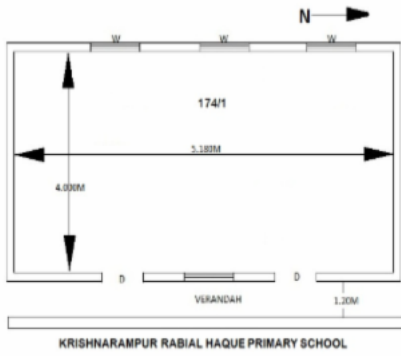

নির্বাচক নিবন্ধন আধিকারিকের স্বাক্ষর

Nazri Naksha

Google Map View

Polling Station Building Front View

Polling Station Front View

Cad View

Key MAP View

1 নাম : ওয়াসিম বারী গাজী পিতার নাম: আকবর গাজী বাড়ির নং : n0022 বয়স : 40 লিঙ্গ : পুরুষ	AHY1184423 ফটো উপলব্ধ	2 নাম : রোজিনা বেগম স্বামীর নাম: ওয়াসিম বারী গাজী বাড়ির নং : n0022 বয়স : 39 লিঙ্গ : মহিলা	AHY1322981 ফটো উপলব্ধ	3 নাম : কেরিমা বেগম গাজী স্বামীর নাম: জামিরউদ্দিন গাজী বাড়ির নং : n0022 বয়স : 43 লিঙ্গ : মহিলা	AHY1184225 ফটো উপলব্ধ
4 নাম : সাবানা খাতুন গাজী পিতার নাম: খয়রুল বাসার গাজী বাড়ির নং : n0022 বয়স : 38 লিঙ্গ : মহিলা	AHY1183896 ফটো উপলব্ধ	5 নাম : রাজ্জাক আলি গাজী পিতার নাম: খয়রুল বাসার গাজী বাড়ির নং : n0022 বয়স : 37 লিঙ্গ : পুরুষ	AHY1322940 ফটো উপলব্ধ	6 নাম : রুহিনা খাতুন পিতার নাম: এবাদত আলি মল্লিক বাড়ির নং : কৃষ্ণরামপুর বয়স : 24 লিঙ্গ : মহিলা	AHY2709608 ফটো উপলব্ধ
7 নাম : দোজাহান গাজী পিতার নাম: আকবর গাজী বাড়ির নং : n0022 বয়স : 47 লিঙ্গ : পুরুষ	AHY1184472 ফটো উপলব্ধ	8 নাম : তানজিলা বেগম গাজী স্বামীর নাম: দোজাহান গাজী বাড়ির নং : n0022 বয়স : 50 লিঙ্গ : মহিলা	AHY1322742 ফটো উপলব্ধ	9 নাম : গাজি ওহিদা স্বামীর নাম: খয়রুলবাসার বাড়ির নং : n0022 বয়স : 53 লিঙ্গ : মহিলা	WB/24/166/198314 ফটো উপলব্ধ
10 নাম : গাজি জমিরুদ্দিন পিতার নাম: আকবর বাড়ির নং : n0022 বয়স : 51 লিঙ্গ : পুরুষ	WB/24/166/198080 ফটো উপলব্ধ	11 নাম : গাজি খয়রুলবাসার পিতার নাম: আকবর বাড়ির নং : n0022 বয়স : 62 লিঙ্গ : পুরুষ	WB/24/166/198315 ফটো উপলব্ধ	12 নাম : মেরিনা বেগম স্বামীর নাম: সেখ ইব্রাহিম আলি বাড়ির নং : n0193 বয়স : 35 লিঙ্গ : মহিলা	AHY1822022 ফটো উপলব্ধ
13 নাম : সেখ ইব্রাহিম আলি পিতার নাম: সেখ লিয়াকত আলি বাড়ির নং : n0192 বয়স : 40 লিঙ্গ : পুরুষ	AHY1822030 ফটো উপলব্ধ	14 নাম : জাহানুর বেগম মোল্লা স্বামীর নাম: বাবুলাল মোল্লা বাড়ির নং : n0186 বয়স : 45 লিঙ্গ : মহিলা	AHY1695618 ফটো উপলব্ধ	15 নাম : বাবুলাল মোল্লা পিতার নাম: রজব আলি মোল্লা বাড়ির নং : n0185 বয়স : 49 লিঙ্গ : পুরুষ	AHY1695600 ফটো উপলব্ধ
16 নাম : সেখ রহিম আহমেদ পিতার নাম: সেখ নূর ইসলাম বাড়ির নং : n0177 বয়স : 36 লিঙ্গ : পুরুষ	AHY1537588 ফটো উপলব্ধ	17 নাম : মানসুরা বেগম সেখ স্বামীর নাম: সেখ সুরাফ বাড়ির নং : n0172 বয়স : 39 লিঙ্গ : মহিলা	AHY1695543 ফটো উপলব্ধ	18 নাম : সেখ মোকতার পিতার নাম: সেখ মনিরউদ্দিন বাড়ির নং : n0168 বয়স : 42 লিঙ্গ : পুরুষ	AHY1536986 ফটো উপলব্ধ
19 নাম : সাজিদা বেগম স্বামীর নাম: সেখ মোকতার বাড়ির নং : n0167 বয়স : 38 লিঙ্গ : মহিলা	AHY1536978 ফটো উপলব্ধ	20 নাম : সেখ আকতার পিতার নাম: সেখ মনিরউদ্দিন বাড়ির নং : n0166 বয়স : 40 লিঙ্গ : পুরুষ	AHY1536952 ফটো উপলব্ধ	21 নাম : আরজুনা খাতুন সেখ পিতার নাম: হান্নাফ আলি সেখ বাড়ির নং : এন0011 বয়স : 33 লিঙ্গ : মহিলা	AHY1616937 ফটো উপলব্ধ
22 নাম : আকিলা বেগম স্বামীর নাম: সেখ আকতার বাড়ির নং : n0165 বয়স : 38 লিঙ্গ : মহিলা	AHY1536945 ফটো উপলব্ধ	23 নাম : সাইমা বেগম সেখ স্বামীর নাম: এসরাফিল সেখ বাড়ির নং : n0159 বয়স : 40 লিঙ্গ : মহিলা	AHY1536846 ফটো উপলব্ধ	24 নাম : সেখ সাহেরা বেগম স্বামীর নাম: সেখ গোলাম হোসেন বাড়ির নং : n0154 বয়স : 56 লিঙ্গ : মহিলা	MQC0514299 ফটো উপলব্ধ
25 নাম : সেখ গোলাম হোসেন পিতার নাম: সেখ সামাদ বাড়ির নং : n0154 বয়স : 69 লিঙ্গ : পুরুষ	MQC0514216 ফটো উপলব্ধ	26 নাম : মমতাজ বেগম স্বামীর নাম: সেখ জামির বাড়ির নং : n0153 বয়স : 74 লিঙ্গ : মহিলা	WB/24/165/756261 ফটো উপলব্ধ	27 নাম : সায়মা বেগম স্বামীর নাম: মানোয়ার আলি মল্লিক বাড়ির নং : n0152 বয়স : 54 লিঙ্গ : মহিলা	AHY1184555 ফটো উপলব্ধ
28 নাম : মুর্সিদা বেগম স্বামীর নাম: সেখ মালেক বাড়ির নং : n0150 বয়স : 33 লিঙ্গ : মহিলা	AHY1537430 ফটো উপলব্ধ	29 নাম : সেখ মালেক পিতার নাম: সেখ হারেশ বাড়ির নং : n0150 বয়স : 38 লিঙ্গ : পুরুষ	AHY1184498 ফটো উপলব্ধ	30 নাম : নূর বেগম সেখ স্বামীর নাম: নিয়ামত সেখ বাড়ির নং : n0150 বয়স : 39 লিঙ্গ : মহিলা	AHY1695675 ফটো উপলব্ধ