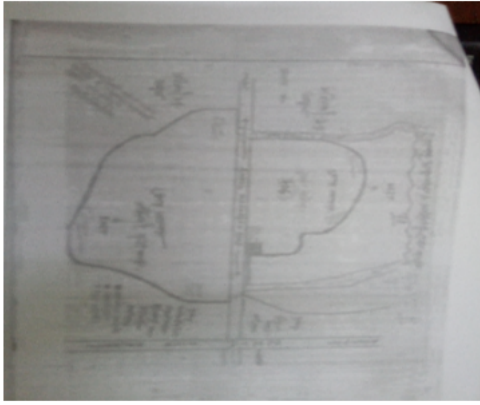

Nazri Naksha