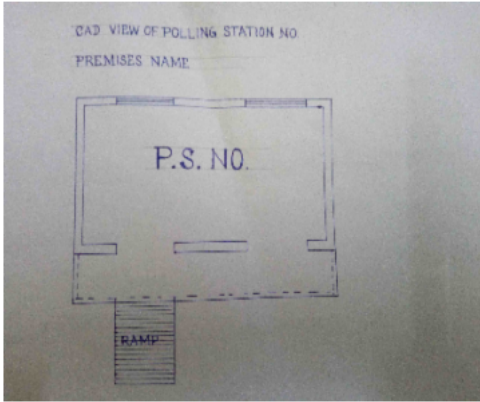

নির্বাচক নিবন্ধন আধিকারিকের স্বাক্ষর

Nazri Naksha

Google Map View

Polling Station Building Front View

Polling Station Front View

Cad View

Key MAP View

1 নাম : ভবানী অধিকারী স্বামীর নাম: মানিক অধিকারী বাড়ির নং : n0033 বয়স : 68 লিঙ্গ : মহিলা ফটো উপলব্ধ	WB/24/169/132130	2 নাম : সুনীল অধিকারী পিতার নাম: মানিক অধিকারী বাড়ির নং : n0033 বয়স : 45 লিঙ্গ : পুরুষ ফটো উপলব্ধ	HXF2062461	3 নাম : টগরী অধিকারী স্বামীর নাম: সুনীল অধিকারী বাড়ির নং : n0099 বয়স : 35 লিঙ্গ : মহিলা ফটো উপলব্ধ	AHY0303651
4 নাম : দেবপ্রিত্তা দাস রায় স্বামীর নাম: সুপ্রকাশ রায় বাড়ির নং : মশিলা বয়স : 28 লিঙ্গ : মহিলা ফটো উপলব্ধ	AHY1898709	5 নাম : মানিক অধিকারী পিতার নাম: কিশোরীমোহন অধিকারী বাড়ির নং : n0033 বয়স : 75 লিঙ্গ : পুরুষ ফটো উপলব্ধ	AHY2784601	6 নাম : ঝন্টু কর্মকার পিতার নাম: কাশীনাথ কর্মকার বাড়ির নং : 1 বয়স : 49 লিঙ্গ : পুরুষ ফটো উপলব্ধ	KCL1191311
7 নাম : প্রতিমা কর্মকার পিতার নাম: নন্দলাল কর্মকার বাড়ির নং : n0023 বয়স : 66 লিঙ্গ : মহিলা ফটো উপলব্ধ	AHY2349223	8 নাম : প্রিয়া পাত্র স্বামীর নাম: গোবিন্দ পাত্র বাড়ির নং : এন0144 বয়স : 40 লিঙ্গ : মহিলা ফটো উপলব্ধ	AHY2545333	9 নাম : পূরবী কর্মকার স্বামীর নাম: অনিল কর্মকার বাড়ির নং : n0023 বয়স : 59 লিঙ্গ : মহিলা ফটো উপলব্ধ	WB/24/169/132172
10 নাম : সাবিত্রী কর্মকার স্বামীর নাম: কাশীনাথ কর্মকার বাড়ির নং : n0036 বয়স : 74 লিঙ্গ : মহিলা ফটো উপলব্ধ	WB/24/169/132375	11 নাম : সরযু কর্মকার স্বামীর নাম: কাশীনাথ কর্মকার বাড়ির নং : 1 বয়স : 64 লিঙ্গ : মহিলা ফটো উপলব্ধ	AHY2189272	12 নাম : সৌরভ কর্মকার পিতার নাম: অনিল কর্মকার বাড়ির নং : n0023 বয়স : 37 লিঙ্গ : পুরুষ ফটো উপলব্ধ	HXF3209962
13 নাম : স্বপ্না কর্মকার পিতার নাম: কাশীনাথ কর্মকার বাড়ির নং : n0036 বয়স : 50 লিঙ্গ : মহিলা ফটো উপলব্ধ	HXF2468817	14 নাম : অষ্ট কর্মকার মায়ের নাম: সাবিত্রী কর্মকার বাড়ির নং : n0036 বয়স : 35 লিঙ্গ : পুরুষ ফটো উপলব্ধ	AHY1356724	15 নাম : মঙ্গলা কর্মকার স্বামীর নাম: তরুণ কর্মকার বাড়ির নং : n0036 বয়স : 33 লিঙ্গ : মহিলা ফটো উপলব্ধ	AHY1578509
16 নাম : তরুণ কর্মকার মায়ের নাম: সাবিত্রী কর্মকার বাড়ির নং : n0036 বয়স : 49 লিঙ্গ : পুরুষ ফটো উপলব্ধ	HXF3210036	17 নাম : মনি কর্মকার স্বামীর নাম: অষ্ট কর্মকার বাড়ির নং : n0036 বয়স : 33 লিঙ্গ : মহিলা ফটো উপলব্ধ	AHY2013803	18 নাম : সাগরিকা কর্মকার(কুইল্যা) স্বামীর নাম: ঝন্টু কর্মকার বাড়ির নং : 1 বয়স : 44 লিঙ্গ : মহিলা ফটো উপলব্ধ	ZTA2129427
19 নাম : লক্ষী কারক স্বামীর নাম: প্রফুল্ল কারক বাড়ির নং : n0079 বয়স : 56 লিঙ্গ : মহিলা ফটো উপলব্ধ	AHY1843721	20 নাম : প্রফুল্ল কারক পিতার নাম: জয়ন্ত কারক বাড়ির নং : n0079 বয়স : 58 লিঙ্গ : পুরুষ ফটো উপলব্ধ	HXF2364461	21 নাম : পলি কারক পিতার নাম: প্রফুল্ল কারক বাড়ির নং : এন0079 বয়স : 25 লিঙ্গ : মহিলা ফটো উপলব্ধ	AHY2149193
22 নাম : শান্তিরাম গুড়িয়া পিতার নাম: জগদীশ গুড়িয়া বাড়ির নং : n0094 বয়স : 47 লিঙ্গ : পুরুষ ফটো উপলব্ধ	HXF1476449	23 নাম : জগদীশ গুড়িয়া পিতার নাম: অবনীকান্ত গুড়িয়া বাড়ির নং : n0090 বয়স : 76 লিঙ্গ : পুরুষ ফটো উপলব্ধ	WB/24/169/132302	24 নাম : অলোকা গুড়িয়া স্বামীর নাম: জগদীশ গুড়িয়া বাড়ির নং : n0091 বয়স : 66 লিঙ্গ : মহিলা ফটো উপলব্ধ	WB/24/169/132423
25 নাম : সরস্বতী গুড়িয়া স্বামীর নাম: শান্তিরাম গুড়িয়া বাড়ির নং : n0095 বয়স : 40 লিঙ্গ : মহিলা ফটো উপলব্ধ	HXF1476308	26 নাম : দীপঙ্কর গুড়িয়া পিতার নাম: জগদীশ গুড়িয়া বাড়ির নং : n0092 বয়স : 45 লিঙ্গ : পুরুষ ফটো উপলব্ধ	HXF2468171	27 নাম : সবিতা গুড়িয়া স্বামীর নাম: দীপঙ্কর গুড়িয়া বাড়ির নং : n0093 বয়স : 46 লিঙ্গ : মহিলা ফটো উপলব্ধ	HXF2468189
28 নাম : লাবনী গুড়িয়া পিতার নাম: দীপঙ্কর গুড়িয়া বাড়ির নং : মশিলা বয়স : 21 লিঙ্গ : মহিলা ফটো উপলব্ধ	AHY2773513	29 নাম : সুপর্ণা গিরি (রায়) স্বামীর নাম: সুকৃতি রায় বাড়ির নং : n0135 বয়স : 33 লিঙ্গ : মহিলা ফটো উপলব্ধ	AHY2111003	30 নাম : টুম্পা গোলুই স্বামীর নাম: শৈলেন গোলুই বাড়ির নং : n0006 বয়স : 42 লিঙ্গ : মহিলা ফটো উপলব্ধ	HXF2062958