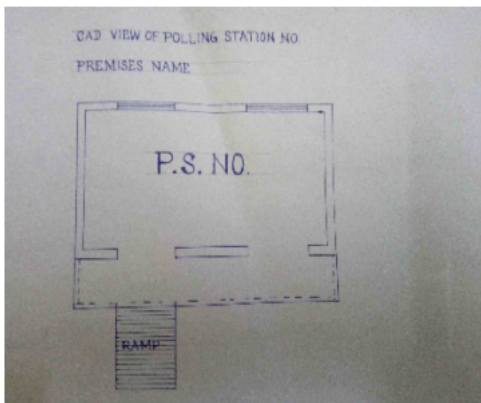

নির্বাচক নিবন্ধন আধিকারিকের স্বাক্ষর

Nazri Naksha

Google Map View

Polling Station Building Front View

Polling Station Front View

Cad View

Key MAP View

| | | | | | |
|---|--------------------------------|--|--------------------------------|---|--------------------------------|
| 1 নাম : রেখা দেবী স্বামীর নাম : সঞ্জিত বাড়ির নং : n0144 বয়স : 48 লিঙ্গ : মহিলা | AHY1578681 ফটো উপলব্ধ | 2 নাম : মহঃ ইরফান পিতার নাম : মহঃ মামান বাড়ির নং : n0153 বয়স : 39 লিঙ্গ : পুরুষ | AHY1677582 ফটো উপলব্ধ | 3 নাম : মহঃ ইসলাম পিতার নাম : মহঃ মামান বাড়ির নং : n0147 বয়স : 36 লিঙ্গ : পুরুষ | AHY1578715 ফটো উপলব্ধ |
| 4 নাম : মহঃ ইমরান আলম পিতার নাম : মামান আলম বাড়ির নং : n0146 বয়স : 32 লিঙ্গ : পুরুষ | AHY1743376 ফটো উপলব্ধ | 5 নাম : মহম্মদ মামান পিতার নাম : মহঃ ইয়াসমিন বাড়ির নং : n0146 বয়স : 63 লিঙ্গ : পুরুষ | AHY1578707 ফটো উপলব্ধ | 6 নাম : শান্তি দেবী স্বামীর নাম : লক্ষ্মী কান্ত শর্মা বাড়ির নং : n0226 বয়স : 35 লিঙ্গ : মহিলা | AHY1981497 ফটো উপলব্ধ |
| 7 নাম : অনিতা সিং স্বামীর নাম : অলোক সিং বাড়ির নং : n0230 বয়স : 45 লিঙ্গ : মহিলা | AHY1981547 ফটো উপলব্ধ | 8 নাম : রুকসনা খাতুন পিতার নাম : মামান আলম বাড়ির নং : n0146 বয়স : 31 লিঙ্গ : মহিলা | AHY2013852 ফটো উপলব্ধ | 9 নাম : ফরিদা খাতুন পিতার নাম : মামান আলম বাড়ির নং : n0146 বয়স : 27 লিঙ্গ : মহিলা | AHY2013878 ফটো উপলব্ধ |
| 10 নাম : মহঃ খুরসাদ পিতার নাম : ইউসুফ বাড়ির নং : n0230 বয়স : 76 লিঙ্গ : পুরুষ | AHY2013886 ফটো উপলব্ধ | 11 নাম : তারক চন্দ্র অধিকারি পিতার নাম : মাখন অধিকারি বাড়ির নং : এন0013 বয়স : 47 লিঙ্গ : পুরুষ | SSA1601897 ফটো উপলব্ধ | 12 নাম : রেখা অধিকারী স্বামীর নাম : মাখন অধিকারী বাড়ির নং : এন0013 বয়স : 58 লিঙ্গ : মহিলা | SSA1601624 ফটো উপলব্ধ |
| 13 নাম : অরুণ অধিকারী পিতার নাম : জয়দেব অধিকারী বাড়ির নং : n0060 বয়স : 63 লিঙ্গ : পুরুষ | WB/24/169/093014 ফটো উপলব্ধ | 14 নাম : বেলা অধিকারী স্বামীর নাম : অরুণ অধিকারী বাড়ির নং : n0060 বয়স : 59 লিঙ্গ : মহিলা | WB/24/169/093147 ফটো উপলব্ধ | 15 নাম : সুভাষ অধিকারী পিতার নাম : বৃধেন অধিকারী বাড়ির নং : n0043 বয়স : 45 লিঙ্গ : পুরুষ | HXF2041176 ফটো উপলব্ধ |
| 16 নাম : শেফালী অধিকারী স্বামীর নাম : বৃধেন অধিকারী বাড়ির নং : n0043 বয়স : 69 লিঙ্গ : মহিলা | WB/24/169/093231 ফটো উপলব্ধ | 17 নাম : সুখেন অধিকারী পিতার নাম : বৃধেন অধিকারী বাড়ির নং : n0043 বয়স : 46 লিঙ্গ : পুরুষ | HXF2041184 ফটো উপলব্ধ | 18 নাম : বৃধেন অধিকারী পিতার নাম : পঞ্চ অধিকারী বাড়ির নং : n0043 বয়স : 73 লিঙ্গ : পুরুষ | WB/24/169/093367 ফটো উপলব্ধ |
| 19 নাম : সুরজিৎ মালাকার পিতার নাম : সঞ্জয় মালাকার বাড়ির নং : n0013 বয়স : 33 লিঙ্গ : পুরুষ | AHY1471317 ফটো উপলব্ধ | 20 নাম : কাজল মালাকার স্বামীর নাম : সঞ্জয় মালাকার বাড়ির নং : n0013 বয়স : 53 লিঙ্গ : মহিলা | HXF2972917 ফটো উপলব্ধ | 21 নাম : মৌসুমী অধিকারী (গোলুই) স্বামীর নাম : সুখেন অধিকারী বাড়ির নং : n0139 বয়স : 35 লিঙ্গ : মহিলা | AHY1357300 ফটো উপলব্ধ |
| 22 নাম : সারো ওরাও স্বামীর নাম : সোনিয়া ওরাও বাড়ির নং : n0053 বয়স : 57 লিঙ্গ : মহিলা | WB/24/169/093156 ফটো উপলব্ধ | 23 নাম : রাজু ওরাও পিতার নাম : সনিয়া ওরাও বাড়ির নং : n0053 বয়স : 42 লিঙ্গ : পুরুষ | HXF3127370 ফটো উপলব্ধ | 24 নাম : পূর্ণিমা ওরাও স্বামীর নাম : রাজু ওরাও বাড়ির নং : n0053 বয়স : 40 লিঙ্গ : মহিলা | AHY0306357 ফটো উপলব্ধ |
| 25 নাম : কৌশিক কাটারী পিতার নাম : কার্তিক কাটারী বাড়ির নং : n0065 বয়স : 44 লিঙ্গ : পুরুষ | HXF2041259 ফটো উপলব্ধ | 26 নাম : রুপালী কাটারী স্বামীর নাম : কার্তিক কাটারী বাড়ির নং : n0065 বয়স : 62 লিঙ্গ : মহিলা | WB/24/169/093145 ফটো উপলব্ধ | 27 নাম : মৌমিতা কাটারী স্বামীর নাম : কৌশিক কাটারী বাড়ির নং : n0065 বয়স : 41 লিঙ্গ : মহিলা | AHY1231380 ফটো উপলব্ধ |
| 28 নাম : কার্তিক কাটারী পিতার নাম : কেশব কাটারী বাড়ির নং : n0065 বয়স : 74 লিঙ্গ : পুরুষ | HXF1473040 ফটো উপলব্ধ | 29 নাম : চাউয়া ওরাও পিতার নাম : মহাদেব ওরাও বাড়ির নং : n0036 বয়স : 47 লিঙ্গ : পুরুষ | HXF2041226 ফটো উপলব্ধ | 30 নাম : মঙ্গলা কাঁড়ার স্বামীর নাম : কাঁদন কাঁড়ার বাড়ির নং : n0058 বয়স : 76 লিঙ্গ : মহিলা | WB/24/169/093135 ফটো উপলব্ধ |