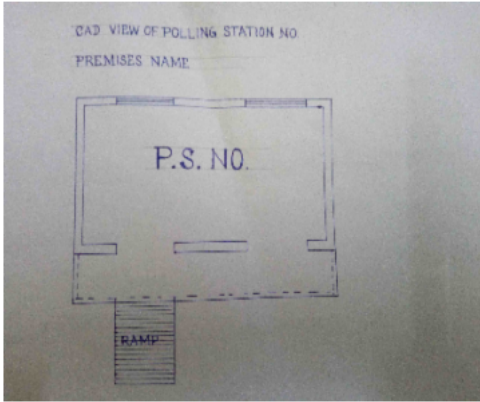

নির্বাচক নিবন্ধন আধিকারিকের স্বাক্ষর

Nazri Naksha

Google Map View

Polling Station Building Front View

Polling Station Front View

Cad View

Key MAP View

| | | | | | |
|---|--------------------------------|---|--------------------------------|--|--------------------------------|
| 1 নাম : রীচা কুমারী মায়ের নাম : হেমলতা দেবী বাড়ির নং : n0235 বয়স : 27 লিঙ্গ : মহিলা | AHY2111235 ফটো উপলব্ধ | 2 নাম : জগদীশ প্রধান পিতার নাম : মৃদন মোহন প্রধান বাড়ির নং : 167 বয়স : 26 লিঙ্গ : পুরুষ | AHY2191757 ফটো উপলব্ধ | 3 নাম : প্রিয়া মণ্ডল দাস স্বামীর নাম : বলাই মণ্ডল বাড়ির নং : 35 বয়স : 28 লিঙ্গ : মহিলা | AHY2191773 ফটো উপলব্ধ |
| 4 নাম : সৈকত মেউর পিতার নাম : বিক্রম চন্দ্র মেউর বাড়ির নং : 1 বয়স : 26 লিঙ্গ : পুরুষ | AHY2191807 ফটো উপলব্ধ | 5 নাম : শিবানী ভূইয়া স্বামীর নাম : প্রদীপ ভূইয়া বাড়ির নং : n0241 বয়স : 35 লিঙ্গ : মহিলা | AHY2111292 ফটো উপলব্ধ | 6 নাম : পল্লবী মাজি রায় স্বামীর নাম : বাপ্পা মাজি বাড়ির নং : n0242 বয়স : 29 লিঙ্গ : মহিলা | AHY1921683 ফটো উপলব্ধ |
| 7 নাম : আর্ধ্য মন্ডল পিতার নাম : অস্টোপদ মন্ডল বাড়ির নং : এন000 বয়স : 24 লিঙ্গ : পুরুষ | AHY2558666 ফটো উপলব্ধ | 8 নাম : সৌমোজীত মন্ডল পিতার নাম : সুভাষ মন্ডল বাড়ির নং : এন000 বয়স : 23 লিঙ্গ : পুরুষ | AHY2558674 ফটো উপলব্ধ | 9 নাম : সৌমোদীপ কোলে পিতার নাম : স্বপন কোলে বাড়ির নং : এন00 বয়স : 23 লিঙ্গ : পুরুষ | AHY2558625 ফটো উপলব্ধ |
| 10 নাম : পারমিতা (দাস)মান্না স্বামীর নাম : শুভঙ্কর মান্না বাড়ির নং : n0215 বয়স : 36 লিঙ্গ : মহিলা | AHY0269480 ফটো উপলব্ধ | 11 নাম : পাপিয়া (প্রামানিক)বর স্বামীর নাম : শুভ বর বাড়ির নং : n0217 বয়স : 31 লিঙ্গ : মহিলা | AHY1800804 ফটো উপলব্ধ | 12 নাম : মনটু অধিকারী পিতার নাম : আশুতোষ অধিকারী বাড়ির নং : n0090 বয়স : 59 লিঙ্গ : পুরুষ | WB/24/169/093386 ফটো উপলব্ধ |
| 13 নাম : বিষ্ণু অধিকারী পিতার নাম : আশুতোষ অধিকারী বাড়ির নং : n0090 বয়স : 42 লিঙ্গ : পুরুষ | HXF2804631 ফটো উপলব্ধ | 14 নাম : উর্মিলা অধিকারী স্বামীর নাম : মনটু অধিকারী বাড়ির নং : n0090 বয়স : 57 লিঙ্গ : মহিলা | WB/24/169/093307 ফটো উপলব্ধ | 15 নাম : মিঠু অধিকারী স্বামীর নাম : বিষ্ণু অধিকারী বাড়ির নং : n0090 বয়স : 40 লিঙ্গ : মহিলা | HXF2804755 ফটো উপলব্ধ |
| 16 নাম : পৃথা আদক স্বামীর নাম : সৌরেন আদক বাড়ির নং : এন0029 বয়স : 31 লিঙ্গ : মহিলা | AHY2137412 ফটো উপলব্ধ | 17 নাম : পদ্ম আদক স্বামীর নাম : গনেশ আদক বাড়ির নং : n0020 বয়স : 76 লিঙ্গ : মহিলা | WB/24/169/093105 ফটো উপলব্ধ | 18 নাম : তাপস আদক পিতার নাম : গনেশ আদক বাড়ির নং : n0020 বয়স : 46 লিঙ্গ : পুরুষ | HXF1471879 ফটো উপলব্ধ |
| 19 নাম : সুপর্ণা আদক স্বামীর নাম : তাপস আদক বাড়ির নং : n0020 বয়স : 37 লিঙ্গ : মহিলা | AHY1357060 ফটো উপলব্ধ | 20 নাম : সন্তোষ আদক পিতার নাম : রজনীকান্ত আদক বাড়ির নং : n0022 বয়স : 69 লিঙ্গ : পুরুষ | WB/24/169/093360 ফটো উপলব্ধ | 21 নাম : কল্পনা আদক স্বামীর নাম : সন্তোষ আদক বাড়ির নং : n0022 বয়স : 66 লিঙ্গ : মহিলা | WB/24/169/093113 ফটো উপলব্ধ |
| 22 নাম : যশবালা আদক স্বামীর নাম : তিনকড়ি আদক বাড়ির নং : n0025 বয়স : 76 লিঙ্গ : মহিলা | WB/24/169/093390 ফটো উপলব্ধ | 23 নাম : অসিত আদক পিতার নাম : তিনকড়ি আদক বাড়ির নং : n0025 বয়স : 60 লিঙ্গ : পুরুষ | WB/24/169/093384 ফটো উপলব্ধ | 24 নাম : শিখা আদক স্বামীর নাম : অসিত আদক বাড়ির নং : n0025 বয়স : 57 লিঙ্গ : মহিলা | WB/24/169/093391 ফটো উপলব্ধ |
| 25 নাম : চন্দ্রদেব আদক পিতার নাম : অসিত আদক বাড়ির নং : n0025 বয়স : 32 লিঙ্গ : পুরুষ | AHY1743970 ফটো উপলব্ধ | 26 নাম : অষ্ট আদক পিতার নাম : তিনকড়ি আদক বাড়ির নং : n0026 বয়স : 49 লিঙ্গ : পুরুষ | WB/24/169/093036 ফটো উপলব্ধ | 27 নাম : সুজাতা আদক স্বামীর নাম : শম্ভু আদক বাড়ির নং : n0027 বয়স : 57 লিঙ্গ : মহিলা | WB/24/169/093235 ফটো উপলব্ধ |
| 28 নাম : শিল্পাশ্রী আদক স্বামীর নাম : সুশান্ত আদক বাড়ির নং : n0030 বয়স : 26 লিঙ্গ : মহিলা | AHY2133866 ফটো উপলব্ধ | 29 নাম : শ্বেতা আদক পিতার নাম : সমীর আদক বাড়ির নং : 0031 বয়স : 27 লিঙ্গ : মহিলা | AHY2060184 ফটো উপলব্ধ | 30 নাম : অভিষেক আদক পিতার নাম : অসিত আদক বাড়ির নং : n0025 বয়স : 29 লিঙ্গ : পুরুষ | AHY1921428 ফটো উপলব্ধ |