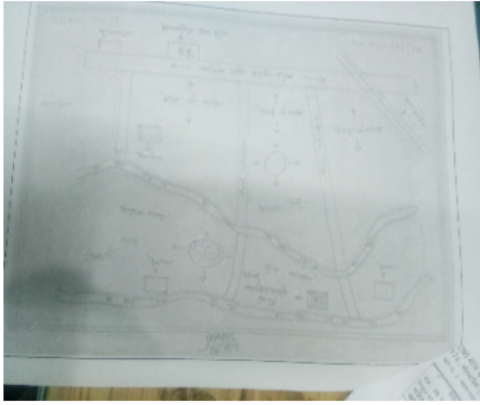

Nazri Naksha