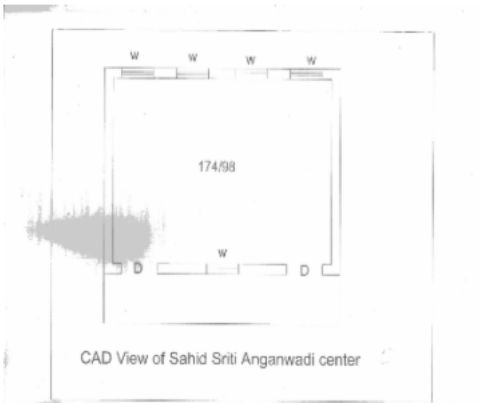

নির্বাচক নিবন্ধন আধিকারিকের স্বাক্ষর

Nazri Naksha

Google Map View

Polling Station Building Front View

Polling Station Front View

Cad View

Key MAP View

1 নাম : সুতপা মিশ্র পিতার নাম: চন্দন মিশ্র বাড়ির নং : এন0132 বয়স : 21 লিঙ্গ : মহিলা	AHY2728707 ফটো উপলব্ধ	2 নাম : সুদেবনা কয়াল পিতার নাম: বুলু কয়াল বাড়ির নং : এন0012 বয়স : 24 লিঙ্গ : মহিলা	AHY2675502 ফটো উপলব্ধ	3 নাম : ইন্দ্রজিৎ কয়াল পিতার নাম: পিন্টু কয়াল বাড়ির নং : এন0015 বয়স : 21 লিঙ্গ : পুরুষ	AHY2772192 ফটো উপলব্ধ
4 নাম : রনি কয়াল পিতার নাম: শ্যাম চন্দ্র কয়াল বাড়ির নং : এন0018 বয়স : 21 লিঙ্গ : পুরুষ	AHY2772127 ফটো উপলব্ধ	5 নাম : মালবিকা কয়াল স্বামীর নাম: লক্ষ্মণ কয়াল বাড়ির নং : n0014 বয়স : 43 লিঙ্গ : মহিলা	HXF2461622 ফটো উপলব্ধ	6 নাম : রিঙ্কু কয়াল পিতার নাম: দিলীপ কয়াল বাড়ির নং : n0028 বয়স : 37 লিঙ্গ : পুরুষ	AHY0315291 ফটো উপলব্ধ
7 নাম : মধুমিতা কয়াল স্বামীর নাম: নিলু কয়াল বাড়ির নং : N0015 বয়স : 25 লিঙ্গ : মহিলা	AHY2141919 ফটো উপলব্ধ	8 নাম : লক্ষ্মণ কয়াল পিতার নাম: জীতেন কয়াল বাড়ির নং : n0014 বয়স : 47 লিঙ্গ : পুরুষ	HXF2461614 ফটো উপলব্ধ	9 নাম : সনত কয়াল পিতার নাম: অজিত কয়াল বাড়ির নং : n0012 বয়স : 55 লিঙ্গ : পুরুষ	WB/24/169/123400 ফটো উপলব্ধ
10 নাম : মধুমিতা কয়াল স্বামীর নাম: সনত কয়াল বাড়ির নং : n0012 বয়স : 40 লিঙ্গ : মহিলা	HXF2461564 ফটো উপলব্ধ	11 নাম : বুলু কয়াল পিতার নাম: অজিত কয়াল বাড়ির নং : n0012 বয়স : 44 লিঙ্গ : পুরুষ	HXF2808202 ফটো উপলব্ধ	12 নাম : রিঙ্কু কয়াল স্বামীর নাম: বুলু কয়াল বাড়ির নং : n0012 বয়স : 40 লিঙ্গ : মহিলা	HXF2808194 ফটো উপলব্ধ
13 নাম : লক্ষী কয়াল স্বামীর নাম: সগু কয়াল বাড়ির নং : n0012 বয়স : 48 লিঙ্গ : মহিলা	HXF2979136 ফটো উপলব্ধ	14 নাম : সমীর চন্দ্র কয়াল মায়ের নাম: উজ্জ্বলা কয়াল বাড়ির নং : n0012 বয়স : 43 লিঙ্গ : পুরুষ	AHY0315051 ফটো উপলব্ধ	15 নাম : ফাল্গুনী রায় (কয়াল) স্বামীর নাম: সমীর চন্দ্র কয়াল বাড়ির নং : n0012 বয়স : 35 লিঙ্গ : মহিলা	AHY1358514 ফটো উপলব্ধ
16 নাম : গোপাল কয়াল পিতার নাম: ভদ্রেশ্বর কয়াল বাড়ির নং : n0013 বয়স : 78 লিঙ্গ : পুরুষ	WB/24/169/123374 ফটো উপলব্ধ	17 নাম : রাধারানী কয়াল স্বামীর নাম: গোপাল কয়াল বাড়ির নং : n0013 বয়স : 68 লিঙ্গ : মহিলা	WB/24/169/123571 ফটো উপলব্ধ	18 নাম : জিতেন কয়াল পিতার নাম: ভদ্রেশ্বর কয়াল বাড়ির নং : n0014 বয়স : 73 লিঙ্গ : পুরুষ	WB/24/169/123477 ফটো উপলব্ধ
19 নাম : দিলীপ কয়াল পিতার নাম: সন্তোষ কয়াল বাড়ির নং : n0015 বয়স : 60 লিঙ্গ : পুরুষ	WB/24/169/123549 ফটো উপলব্ধ	20 নাম : শিখা কয়াল স্বামীর নাম: দিলীপ কয়াল বাড়ির নং : n0015 বয়স : 53 লিঙ্গ : মহিলা	WB/24/169/123572 ফটো উপলব্ধ	21 নাম : পিন্টু কয়াল পিতার নাম: সন্তোষ কয়াল বাড়ির নং : n0015 বয়স : 59 লিঙ্গ : পুরুষ	WB/24/169/123402 ফটো উপলব্ধ
22 নাম : মমতা কয়াল স্বামীর নাম: পিন্টু কয়াল বাড়ির নং : n0015 বয়স : 43 লিঙ্গ : মহিলা	HXF1668946 ফটো উপলব্ধ	23 নাম : পার্বতী কয়াল স্বামীর নাম: স্বপন কয়াল বাড়ির নং : n0015 বয়স : 53 লিঙ্গ : মহিলা	WB/24/169/123055 ফটো উপলব্ধ	24 নাম : অভিজিৎ কয়াল পিতার নাম: ভদ্রেশ্বর কয়াল বাড়ির নং : N0015 বয়স : 33 লিঙ্গ : পুরুষ	AHY1579655 ফটো উপলব্ধ
25 নাম : অর্চনা কয়াল স্বামীর নাম: বিজয় কয়াল বাড়ির নং : n0015 বয়স : 48 লিঙ্গ : মহিলা	HXF1479062 ফটো উপলব্ধ	26 নাম : স্বর্নালী কয়াল স্বামীর নাম: টিঙ্কু কয়াল বাড়ির নং : n0015 বয়স : 46 লিঙ্গ : মহিলা	HXF2461630 ফটো উপলব্ধ	27 নাম : বাদল কয়াল পিতার নাম: যতীন কয়াল বাড়ির নং : n0016 বয়স : 53 লিঙ্গ : পুরুষ	AHY2794501 ফটো উপলব্ধ
28 নাম : মঙ্গলা কয়াল স্বামীর নাম: বাদল কয়াল বাড়ির নং : n0016 বয়স : 42 লিঙ্গ : মহিলা	HXF2462547 ফটো উপলব্ধ	29 নাম : বরুণ কয়াল পিতার নাম: পুরুষ কয়াল বাড়ির নং : n0017 বয়স : 42 লিঙ্গ : পুরুষ	HXF2461655 ফটো উপলব্ধ	30 নাম : তন্দ্রা কয়াল স্বামীর নাম: বরুণ কয়াল বাড়ির নং : n0017 বয়স : 35 লিঙ্গ : মহিলা	AHY1744432 ফটো উপলব্ধ