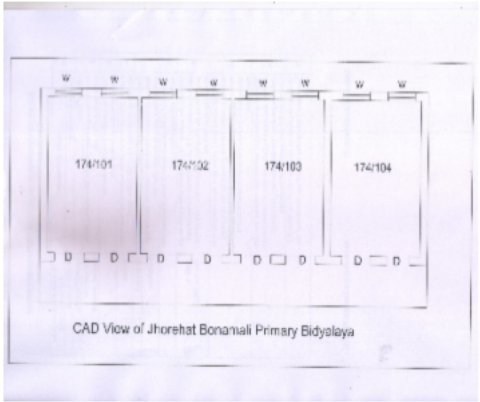

নির্বাচক নিবন্ধন আধিকারিকের স্বাক্ষর

Nazri Naksha

Google Map View

Polling Station Building Front View

Polling Station Front View

Cad View

Key MAP View

1	HXF3174158	নাম : পার্থ ঘোষ পিতার নাম: অরুণ ঘোষ বাড়ির নং : n0195 বয়স : 43 লিঙ্গ : পুরুষ	ফটো উপলব্ধ	2	AHY1474436	নাম : মধুমিতা নস্কর স্বামীর নাম: রঞ্জিত নস্কর বাড়ির নং : n0296 বয়স : 35 লিঙ্গ : মহিলা	ফটো উপলব্ধ	3	AHY2193407	নাম : পূর্ণিমা প্রামানিক স্বামীর নাম: সুরজিৎ প্রামানিক বাড়ির নং : 145 বয়স : 34 লিঙ্গ : মহিলা	ফটো উপলব্ধ
4	AHY2193456	নাম : মুনমুন ঘোষ স্বামীর নাম: সন্দীপ ঘোষ বাড়ির নং : 1 বয়স : 34 লিঙ্গ : মহিলা	ফটো উপলব্ধ	5	AHY2603819	নাম : সৌমেন মন্ডল পিতার নাম: সমির মন্ডল বাড়ির নং : এন00236 বয়স : 34 লিঙ্গ : পুরুষ	ফটো উপলব্ধ	6	AHY2569358	নাম : দৈপায়ন ঘোষ পিতার নাম: লক্ষ্মণ ঘোষ বাড়ির নং : এন00147 বয়স : 29 লিঙ্গ : পুরুষ	ফটো উপলব্ধ
7	AHY2569457	নাম : লক্ষ্মণ ঘোষ পিতার নাম: মদন ঘোষ বাড়ির নং : এন00239 বয়স : 59 লিঙ্গ : পুরুষ	ফটো উপলব্ধ	8	AHY2586634	নাম : সুস্মিতা মন্ডল স্বামীর নাম: সুরাজীত মন্ডল বাড়ির নং : এন00521 বয়স : 29 লিঙ্গ : মহিলা	ফটো উপলব্ধ	9	AHY2586600	নাম : সুরাজীত মন্ডল পিতার নাম: সমির মন্ডল বাড়ির নং : এন00521 বয়স : 31 লিঙ্গ : পুরুষ	ফটো উপলব্ধ
10	AHY2585511	নাম : প্রিয়ঙ্কা সরদার পিতার নাম: দিলীপ সরদার বাড়ির নং : এন00125 বয়স : 23 লিঙ্গ : মহিলা	ফটো উপলব্ধ	11	AHY2580546	নাম : সোনা মন্ডল স্বামীর নাম: সৌমেন মন্ডল বাড়ির নং : এন00125 বয়স : 30 লিঙ্গ : মহিলা	ফটো উপলব্ধ	12	AHY2014959	নাম : সন্তোষ অধিকারী পিতার নাম: রবীন অধিকারী বাড়ির নং : n0263 বয়স : 29 লিঙ্গ : পুরুষ	ফটো উপলব্ধ
13	WB/24/169/492002	নাম : রবিন অধিকারী পিতার নাম: যতীন অধিকারী বাড়ির নং : n0050 বয়স : 58 লিঙ্গ : পুরুষ	ফটো উপলব্ধ	14	WB/24/169/492489	নাম : বিমলা অধিকারী স্বামীর নাম: রবিন অধিকারী বাড়ির নং : n0050 বয়স : 55 লিঙ্গ : মহিলা	ফটো উপলব্ধ	15	HXF2285310	নাম : ছবি রানী আদক স্বামীর নাম: গোবিন্দ চন্দ্র আদক বাড়ির নং : n0175 বয়স : 55 লিঙ্গ : মহিলা	ফটো উপলব্ধ
16	AHY2146041	নাম : শুভজিৎ আদক পিতার নাম: গোবিন্দ চন্দ্র আদক বাড়ির নং : 1 বয়স : 26 লিঙ্গ : পুরুষ	ফটো উপলব্ধ	17	HXF2285302	নাম : গোবিন্দ আদক পিতার নাম: সহদেব আদক বাড়ির নং : n0174 বয়স : 63 লিঙ্গ : পুরুষ	ফটো উপলব্ধ	18	AHY2060598	নাম : দীপ্ত কুন্ডর পিতার নাম: সুরত কুন্ডর বাড়ির নং : n0279 বয়স : 28 লিঙ্গ : পুরুষ	ফটো উপলব্ধ
19	HXF0928853	নাম : সুরত কুন্ডর পিতার নাম: কৃষ্ণপ্রসাদ কুন্ডর বাড়ির নং : n0143 বয়স : 56 লিঙ্গ : পুরুষ	ফটো উপলব্ধ	20	HXF0928861	নাম : মৌসুমী কুন্ডর স্বামীর নাম: সুরত কুন্ডর বাড়ির নং : n0143 বয়স : 53 লিঙ্গ : মহিলা	ফটো উপলব্ধ	21	AHY2014850	নাম : অরুণ কুমার সন্দার পিতার নাম: অক্ষয় সন্দার বাড়ির নং : n0252 বয়স : 28 লিঙ্গ : পুরুষ	ফটো উপলব্ধ
22	HXF2679587	নাম : বাদল কয়াল পিতার নাম: সুবোধ চন্দ্র কয়াল বাড়ির নং : n0031 বয়স : 47 লিঙ্গ : পুরুষ	ফটো উপলব্ধ	23	AHY2775989	নাম : সৃষ্টি কয়াল পিতার নাম: বাদল কয়াল বাড়ির নং : এন006 বয়স : 22 লিঙ্গ : মহিলা	ফটো উপলব্ধ	24	WB/24/169/492326	নাম : মায়ী কয়াল স্বামীর নাম: সুবোধ কয়াল বাড়ির নং : n0031 বয়স : 76 লিঙ্গ : মহিলা	ফটো উপলব্ধ
25	WB/24/169/492328	নাম : পুষ্প কয়াল পিতার নাম: সুবোধ কয়াল বাড়ির নং : n0031 বয়স : 51 লিঙ্গ : মহিলা	ফটো উপলব্ধ	26	HXF1625946	নাম : মল্লিকা কয়াল স্বামীর নাম: বাদল কয়াল বাড়ির নং : n0031 বয়স : 45 লিঙ্গ : মহিলা	ফটো উপলব্ধ	27	AHY2014785	নাম : মনোরমা কর স্বামীর নাম: বাসুদেব কর বাড়ির নং : n0249 বয়স : 48 লিঙ্গ : মহিলা	ফটো উপলব্ধ
28	AHY2014793	নাম : বাসুদেব কর পিতার নাম: ঈশ্বর যতিন্দ্রনাথ কর বাড়ির নং : n0250 বয়স : 51 লিঙ্গ : পুরুষ	ফটো উপলব্ধ	29	AHY2852630	নাম : দেবদীপ কর পিতার নাম: বাসুদেব কর বাড়ির নং : না বয়স : 20 লিঙ্গ : পুরুষ	ফটো উপলব্ধ	30	HXF3246931	নাম : সুতীর্থ কর পিতার নাম: নিখিলেশ কর বাড়ির নং : n0144 বয়স : 37 লিঙ্গ : পুরুষ	ফটো উপলব্ধ