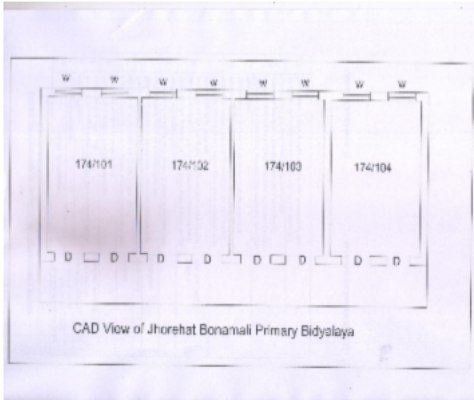

নির্বাচক নিবন্ধন আধিকারিকের স্বাক্ষর

Nazri Naksha

Google Map View

Polling Station Building Front View

Polling Station Front View

Cad View

Key MAP View

1 নাম : পৌতম ঘোষ পিতার নাম: ঠান্ডারাম ঘোষ বাড়ির নং : n0018 বয়স : 60 লিঙ্গ : পুরুষ ফটো উপলব্ধ	WB/24/169/522039	2 নাম : বাসন্তী ঘোষ স্বামীর নাম: পৌতম ঘোষ বাড়ির নং : n0018 বয়স : 45 লিঙ্গ : মহিলা ফটো উপলব্ধ	HXF3068020	3 নাম : অর্চনা দত্ত স্বামীর নাম: চন্দন দত্ত বাড়ির নং : n0018 বয়স : 59 লিঙ্গ : মহিলা ফটো উপলব্ধ	AHY0329441
4 নাম : কুণাল দত্ত পিতার নাম: চন্দন দত্ত বাড়ির নং : n0018 বয়স : 39 লিঙ্গ : পুরুষ ফটো উপলব্ধ	AHY0329458	5 নাম : পূজা কর্মকার স্বামীর নাম: সুরজিৎ কর্মকার বাড়ির নং : n0281 বয়স : 28 লিঙ্গ : মহিলা ফটো উপলব্ধ	AHY2015089	6 নাম : পাপিয়া ঘোষ স্বামীর নাম: সুরজিৎ ঘোষ বাড়ির নং : n0300 বয়স : 31 লিঙ্গ : মহিলা ফটো উপলব্ধ	AHY1708817
7 নাম : শ্রেয়িকা ঘোষ পিতার নাম: মানস কুমার ঘোষ বাড়ির নং : 157 বয়স : 27 লিঙ্গ : মহিলা ফটো উপলব্ধ	AHY2211431	8 নাম : সুজীত চৌধুরী পিতার নাম: রাজকুমার চৌধুরী বাড়ির নং : পারুল পুন্ড্রাবারী গিটেকুব বয়স : 24 লিঙ্গ : পুরুষ ফটো উপলব্ধ	AHY2348746	9 নাম : বিশ্বনাথ কুমার পিতার নাম: কনককান্তি কুমার বাড়ির নং : n0015 বয়স : 65 লিঙ্গ : পুরুষ ফটো উপলব্ধ	HXF3067840
10 নাম : নমিতা কুমার স্বামীর নাম: বিশ্বনাথ কুমার বাড়ির নং : n0015 বয়স : 57 লিঙ্গ : মহিলা ফটো উপলব্ধ	HXF1585009	11 নাম : গৌরব কুমার পিতার নাম: বিশ্বনাথ কুমার বাড়ির নং : n0015 বয়স : 38 লিঙ্গ : পুরুষ ফটো উপলব্ধ	HXF3174075	12 নাম : মৌসুমী কুমার স্বামীর নাম: গৌরব কুমার বাড়ির নং : n0015 বয়স : 32 লিঙ্গ : মহিলা ফটো উপলব্ধ	AHY1745660
13 নাম : অর্পূর্ব কুমার পলিত পিতার নাম: বসন্ত পালিত বাড়ির নং : n0032 বয়স : 61 লিঙ্গ : পুরুষ ফটো উপলব্ধ	AHY2711786	14 নাম : রীনা পালিত পিতার নাম: বসন্ত পালিত বাড়ির নং : n0032 বয়স : 53 লিঙ্গ : মহিলা ফটো উপলব্ধ	WB/24/169/522450	15 নাম : রীতা কর্মকার স্বামীর নাম: সুজয় কর্মকার বাড়ির নং : n0039 বয়স : 39 লিঙ্গ : মহিলা ফটো উপলব্ধ	FKC2450542
16 নাম : স্নেহা কর্মকার মায়ের নাম: ভুতনাথ কর্মকার বাড়ির নং : n0058 বয়স : 71 লিঙ্গ : মহিলা ফটো উপলব্ধ	WB/24/169/522188	17 নাম : ভুতনাথ কর্মকার পিতার নাম: ধীরেন্দ্র কর্মকার বাড়ির নং : n0058 বয়স : 79 লিঙ্গ : পুরুষ ফটো উপলব্ধ	WB/24/169/522160	18 নাম : প্রকাশ চন্দ্র কর্মকার পিতার নাম: ধীরেন্দ্র কর্মকার বাড়ির নং : n0039 বয়স : 73 লিঙ্গ : পুরুষ ফটো উপলব্ধ	WB/24/169/522447
19 নাম : সুরজীৎ কর্মকার পিতার নাম: প্রকাশ চন্দ্র কর্মকার বাড়ির নং : n0039 বয়স : 46 লিঙ্গ : পুরুষ ফটো উপলব্ধ	HXF1584903	20 নাম : সাধনা কর্মকার স্বামীর নাম: সুশান্ত কর্মকার বাড়ির নং : n0041 বয়স : 51 লিঙ্গ : মহিলা ফটো উপলব্ধ	HXF1584689	21 নাম : সুশান্ত কর্মকার পিতার নাম: কানাই লাল কর্মকার বাড়ির নং : n0041 বয়স : 59 লিঙ্গ : পুরুষ ফটো উপলব্ধ	AHY2264521
22 নাম : সোহম কর্মকার পিতার নাম: সন্তোষ কর্মকার বাড়ির নং : n0041 বয়স : 28 লিঙ্গ : পুরুষ ফটো উপলব্ধ	AHY1922749	23 নাম : তপন কুমার কর্মকার পিতার নাম: সন্তোষ কুমার কর্মকার বাড়ির নং : n0065 বয়স : 62 লিঙ্গ : পুরুষ ফটো উপলব্ধ	WB/24/169/522518	24 নাম : মোনালিসা কর্মকার পিতার নাম: নিমল কর্মকার বাড়ির নং : n0278 বয়স : 29 লিঙ্গ : মহিলা ফটো উপলব্ধ	AHY2015063
25 নাম : সাধনা কর্মকার পিতার নাম: জয়দেব কর্মকার বাড়ির নং : n0035 বয়স : 36 লিঙ্গ : মহিলা ফটো উপলব্ধ	AHY0327122	26 নাম : বৃন্দেন কর্মকার পিতার নাম: পান্নালাল কর্মকার বাড়ির নং : n0036 বয়স : 68 লিঙ্গ : পুরুষ ফটো উপলব্ধ	WB/24/169/522143	27 নাম : মিতালী কর্মকার স্বামীর নাম: বৃন্দেন কর্মকার বাড়ির নং : n0036 বয়স : 59 লিঙ্গ : মহিলা ফটো উপলব্ধ	WB/24/169/522140
28 নাম : বিশ্বজিত কর্মকার পিতার নাম: বৃন্দেন কর্মকার বাড়ির নং : n0036 বয়স : 38 লিঙ্গ : পুরুষ ফটো উপলব্ধ	HXF3174091	29 নাম : বৈশাখী কর্মকার পিতার নাম: বৃন্দেন কর্মকার বাড়ির নং : n0036 বয়স : 37 লিঙ্গ : মহিলা ফটো উপলব্ধ	HXF3174083	30 নাম : ঝর্ণা কর্মকার স্বামীর নাম: সন্তোষ কর্মকার বাড়ির নং : n0037 বয়স : 58 লিঙ্গ : মহিলা ফটো উপলব্ধ	WB/24/169/522141