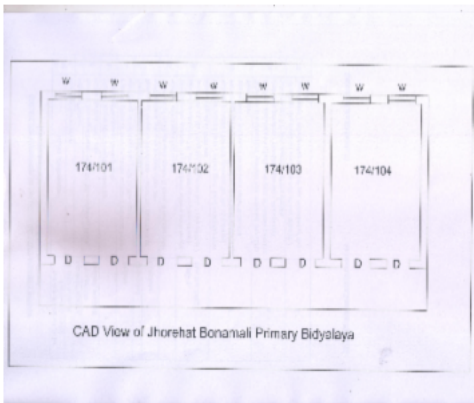

নির্বাচক নিবন্ধন আধিকারিকের স্বাক্ষর

Nazri Naksha

Google Map View

Polling Station Building Front View

Polling Station Front View

Cad View

Key MAP View

1 নাম : সোমা দাস পিতার নাম: সুফল দাস বাড়ির নং : বয়স : 28 লিঙ্গ : মহিলা	AHY2211456 ফটো উপলব্ধ	2 নাম : ষষ্ঠী মালিক পিতার নাম: গণেশ মালিক বাড়ির নং : 98 বয়স : 25 লিঙ্গ : মহিলা	AHY2211480 ফটো উপলব্ধ	3 নাম : শান্তনু অধিকারী পিতার নাম: সোমনাথ অধিকারী বাড়ির নং : n0095 বয়স : 28 লিঙ্গ : পুরুষ	AHY1922905 ফটো উপলব্ধ
4 নাম : রীতা অভিজিত অধিকারী স্বামীর নাম: অভিজিত অধিকারী বাড়ির নং : 000 বয়স : 37 লিঙ্গ : মহিলা	AHY2193928 ফটো উপলব্ধ	5 নাম : অয়ন অধিকারী মায়ের নাম: সোমা অধিকারী বাড়ির নং : বয়স : 25 লিঙ্গ : পুরুষ	AHY2349512 ফটো উপলব্ধ	6 নাম : সঞ্জীব অধিকারী পিতার নাম: ফটিক অধিকারী বাড়ির নং : n0017 বয়স : 53 লিঙ্গ : পুরুষ	AHY2347722 ফটো উপলব্ধ
7 নাম : লক্ষী অধিকারী স্বামীর নাম: ফটিক অধিকারী বাড়ির নং : n0017 বয়স : 67 লিঙ্গ : মহিলা	AHY2347649 ফটো উপলব্ধ	8 নাম : আশা অধিকারী স্বামীর নাম: সঞ্জীব অধিকারী বাড়ির নং : n0017 বয়স : 41 লিঙ্গ : মহিলা	AHY1144807 ফটো উপলব্ধ	9 নাম : সুরোজিৎ অধিকারী পিতার নাম: বনমালী অধিকারী বাড়ির নং : n0097 বয়স : 25 লিঙ্গ : পুরুষ	AHY2193860 ফটো উপলব্ধ
10 নাম : সুজাতা অধিকারী স্বামীর নাম: প্রশান্ত অধিকারী বাড়ির নং : n0168 বয়স : 32 লিঙ্গ : মহিলা	AHY2015154 ফটো উপলব্ধ	11 নাম : বনমালি অধিকারী পিতার নাম: কালিপদ অধিকারী বাড়ির নং : n0012 বয়স : 66 লিঙ্গ : পুরুষ	WB/24/169/525405 ফটো উপলব্ধ	12 নাম : প্রতিমা অধিকারী স্বামীর নাম: বনমালি অধিকারী বাড়ির নং : n0012 বয়স : 61 লিঙ্গ : মহিলা	WB/24/169/525286 ফটো উপলব্ধ
13 নাম : অভিজিত অধিকারী পিতার নাম: বনমালী অধিকারী বাড়ির নং : n0012 বয়স : 44 লিঙ্গ : পুরুষ	AHY0332577 ফটো উপলব্ধ	14 নাম : সোমা অধিকারী পিতার নাম: বনমালী অধিকারী বাড়ির নং : n0012 বয়স : 40 লিঙ্গ : মহিলা	HXF3174240 ফটো উপলব্ধ	15 নাম : লক্ষী অধিকারী স্বামীর নাম: অশোক অধিকারী বাড়ির নং : n0013 বয়স : 61 লিঙ্গ : মহিলা	WB/24/169/525268 ফটো উপলব্ধ
16 নাম : অলকা অধিকারী অন্যান্য: বাসন্তী অধিকারী বাড়ির নং : n0188 বয়স : 50 লিঙ্গ : মহিলা	WB/24/166/288261 ফটো উপলব্ধ	17 নাম : পূবালী অধিকারী স্বামীর নাম: সাগর অধিকারী বাড়ির নং : n0181 বয়স : 26 লিঙ্গ : মহিলা	AHY2078913 ফটো উপলব্ধ	18 নাম : সীমা অধিকারী স্বামীর নাম: তপন অধিকারী বাড়ির নং : n0150 বয়স : 35 লিঙ্গ : মহিলা	AHY1227479 ফটো উপলব্ধ
19 নাম : কনক অধিকারী স্বামীর নাম: প্রদীপ অধিকারী বাড়ির নং : n0145 বয়স : 41 লিঙ্গ : মহিলা	AHY1144997 ফটো উপলব্ধ	20 নাম : সোমা অধিকারী পিতার নাম: ফটিক অধিকারী বাড়ির নং : n0127 বয়স : 41 লিঙ্গ : মহিলা	HXF2466415 ফটো উপলব্ধ	21 নাম : অনিতা অধিকারী স্বামীর নাম: রাজীব অধিকারী বাড়ির নং : n0100 বয়স : 43 লিঙ্গ : মহিলা	HXF2682185 ফটো উপলব্ধ
22 নাম : রাকা অধিকারী স্বামীর নাম: সঞ্জীব অধিকারী বাড়ির নং : n0100 বয়স : 54 লিঙ্গ : মহিলা	AHY0332486 ফটো উপলব্ধ	23 নাম : সঞ্জীব অধিকারী পিতার নাম: অমর অধিকারী বাড়ির নং : n0100 বয়স : 52 লিঙ্গ : পুরুষ	WB/24/169/525004 ফটো উপলব্ধ	24 নাম : দেব্যানী অধিকারী স্বামীর নাম: অমর অধিকারী বাড়ির নং : n0100 বয়স : 76 লিঙ্গ : মহিলা	WB/24/169/525033 ফটো উপলব্ধ
25 নাম : শুভজিৎ অধিকারী পিতার নাম: বনমালী অধিকারী বাড়ির নং : n0097 বয়স : 30 লিঙ্গ : পুরুষ	AHY1811249 ফটো উপলব্ধ	26 নাম : রিঙ্কু অধিকারী স্বামীর নাম: বনমালি অধিকারী বাড়ির নং : n0097 বয়স : 50 লিঙ্গ : মহিলা	WB/24/169/525383 ফটো উপলব্ধ	27 নাম : বনমালি অধিকারী পিতার নাম: মৃত্যঞ্জয় অধিকারী বাড়ির নং : n0097 বয়স : 56 লিঙ্গ : পুরুষ	WB/24/169/525293 ফটো উপলব্ধ
28 নাম : বিশ্বজিৎ অধিকারী পিতার নাম: বিশ্বনাথ অধিকারী বাড়ির নং : n0096 বয়স : 34 লিঙ্গ : পুরুষ	AHY1811231 ফটো উপলব্ধ	29 নাম : সমীর অধিকারী পিতার নাম: বিশ্বনাথ অধিকারী বাড়ির নং : n0096 বয়স : 39 লিঙ্গ : পুরুষ	HXF2862951 ফটো উপলব্ধ	30 নাম : কৃষ্ণপদ অধিকারী পিতার নাম: বিশ্বনাথ অধিকারী বাড়ির নং : n0096 বয়স : 40 লিঙ্গ : পুরুষ	HXF2862944 ফটো উপলব্ধ