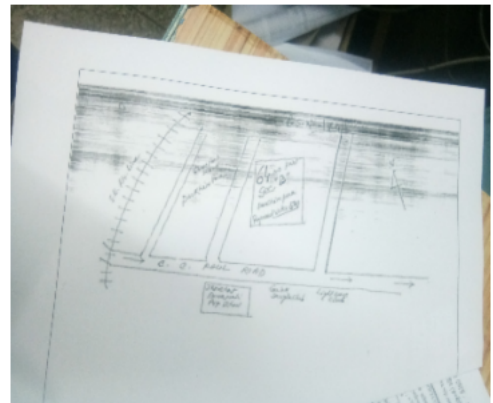

নির্বাচক নিবন্ধন আধিকারিকের স্বাক্ষর

Nazri Naksha

Google Map View

Polling Station Building Front View

Polling Station Front View

Cad View

Key MAP View

1 নাম : সোমা দাস পিতার নাম: সুফল দাস বাড়ির নং : বয়স : 28 লিঙ্গ : মহিলা	AHY2211456 ফটো উপলব্ধ	2 নাম : ষষ্ঠী মালিক পিতার নাম: গণেশ মালিক বাড়ির নং : 98 বয়স : 25 লিঙ্গ : মহিলা	AHY2211480 ফটো উপলব্ধ	3 নাম : শান্তনু অধিকারী পিতার নাম: সোমনাথ অধিকারী বাড়ির নং : n0095 বয়স : 28 লিঙ্গ : পুরুষ	AHY1922905 ফটো উপলব্ধ
4 নাম : রীতা অভিজিত অধিকারী স্বামীর নাম: অভিজিত অধিকারী বাড়ির নং : 000 বয়স : 37 লিঙ্গ : মহিলা	AHY2193928 ফটো উপলব্ধ	5 নাম : অয়ন অধিকারী মায়ের নাম: সোমা অধিকারী বাড়ির নং : বয়স : 25 লিঙ্গ : পুরুষ	AHY2349512 ফটো উপলব্ধ	6 নাম : সঞ্জীব অধিকারী পিতার নাম: ফটিক অধিকারী বাড়ির নং : n0017 বয়স : 53 লিঙ্গ : পুরুষ	AHY2347722 ফটো উপলব্ধ
7 নাম : লক্ষী অধিকারী স্বামীর নাম: ফটিক অধিকারী বাড়ির নং : n0017 বয়স : 67 লিঙ্গ : মহিলা	AHY2347649 ফটো উপলব্ধ	8 নাম : আশা অধিকারী স্বামীর নাম: সঞ্জীব অধিকারী বাড়ির নং : n0017 বয়স : 41 লিঙ্গ : মহিলা	AHY1144807 ফটো উপলব্ধ	9 নাম : সুরোজিৎ অধিকারী পিতার নাম: বনমালী অধিকারী বাড়ির নং : n0097 বয়স : 25 লিঙ্গ : পুরুষ	AHY2193860 ফটো উপলব্ধ
10 নাম : সুজাতা অধিকারী স্বামীর নাম: প্রশান্ত অধিকারী বাড়ির নং : n0168 বয়স : 32 লিঙ্গ : মহিলা	AHY2015154 ফটো উপলব্ধ	11 নাম : বনমালি অধিকারী পিতার নাম: কালিপদ অধিকারী বাড়ির নং : n0012 বয়স : 66 লিঙ্গ : পুরুষ	WB/24/169/525405 ফটো উপলব্ধ	12 নাম : প্রতিমা অধিকারী স্বামীর নাম: বনমালি অধিকারী বাড়ির নং : n0012 বয়স : 61 লিঙ্গ : মহিলা	WB/24/169/525286 ফটো উপলব্ধ
13 নাম : অভিজিত অধিকারী পিতার নাম: বনমালী অধিকারী বাড়ির নং : n0012 বয়স : 44 লিঙ্গ : পুরুষ	AHY0332577 ফটো উপলব্ধ	14 নাম : সোমা অধিকারী পিতার নাম: বনমালী অধিকারী বাড়ির নং : n0012 বয়স : 40 লিঙ্গ : মহিলা	HXF3174240 ফটো উপলব্ধ	15 নাম : লক্ষী অধিকারী স্বামীর নাম: অশোক অধিকারী বাড়ির নং : n0013 বয়স : 61 লিঙ্গ : মহিলা	WB/24/169/525268 ফটো উপলব্ধ
16 নাম : অলকা অধিকারী অন্যান্য: বাসন্তী অধিকারী বাড়ির নং : n0188 বয়স : 50 লিঙ্গ : মহিলা	WB/24/166/288261 ফটো উপলব্ধ	17 নাম : পূবালী অধিকারী স্বামীর নাম: সাগর অধিকারী বাড়ির নং : n0181 বয়স : 26 লিঙ্গ : মহিলা	AHY2078913 ফটো উপলব্ধ	18 নাম : সীমা অধিকারী স্বামীর নাম: তপন অধিকারী বাড়ির নং : n0150 বয়স : 35 লিঙ্গ : মহিলা	AHY1227479 ফটো উপলব্ধ
19 নাম : কনক অধিকারী স্বামীর নাম: প্রদীপ অধিকারী বাড়ির নং : n0145 বয়স : 41 লিঙ্গ : মহিলা	AHY1144997 ফটো উপলব্ধ	20 নাম : সোমা অধিকারী পিতার নাম: ফটিক অধিকারী বাড়ির নং : n0127 বয়স : 41 লিঙ্গ : মহিলা	HXF2466415 ফটো উপলব্ধ	21 নাম : অনিতা অধিকারী স্বামীর নাম: রাজীব অধিকারী বাড়ির নং : n0100 বয়স : 43 লিঙ্গ : মহিলা	HXF2682185 ফটো উপলব্ধ
22 নাম : রাকা অধিকারী স্বামীর নাম: সঞ্জীব অধিকারী বাড়ির নং : n0100 বয়স : 54 লিঙ্গ : মহিলা	AHY0332486 ফটো উপলব্ধ	23 নাম : সঞ্জীব অধিকারী পিতার নাম: অমর অধিকারী বাড়ির নং : n0100 বয়স : 52 লিঙ্গ : পুরুষ	WB/24/169/525004 ফটো উপলব্ধ	24 নাম : দেব্যানী অধিকারী স্বামীর নাম: অমর অধিকারী বাড়ির নং : n0100 বয়স : 76 লিঙ্গ : মহিলা	WB/24/169/525033 ফটো উপলব্ধ
25 নাম : শুভজিৎ অধিকারী পিতার নাম: বনমালী অধিকারী বাড়ির নং : n0097 বয়স : 30 লিঙ্গ : পুরুষ	AHY1811249 ফটো উপলব্ধ	26 নাম : রিঙ্কু অধিকারী স্বামীর নাম: বনমালি অধিকারী বাড়ির নং : n0097 বয়স : 50 লিঙ্গ : মহিলা	WB/24/169/525383 ফটো উপলব্ধ	27 নাম : বনমালি অধিকারী পিতার নাম: মৃত্যঞ্জয় অধিকারী বাড়ির নং : n0097 বয়স : 56 লিঙ্গ : পুরুষ	WB/24/169/525293 ফটো উপলব্ধ
28 নাম : বিশ্বজিৎ অধিকারী পিতার নাম: বিশ্বনাথ অধিকারী বাড়ির নং : n0096 বয়স : 34 লিঙ্গ : পুরুষ	AHY1811231 ফটো উপলব্ধ	29 নাম : সমীর অধিকারী পিতার নাম: বিশ্বনাথ অধিকারী বাড়ির নং : n0096 বয়স : 39 লিঙ্গ : পুরুষ	HXF2862951 ফটো উপলব্ধ	30 নাম : কৃষ্ণপদ অধিকারী পিতার নাম: বিশ্বনাথ অধিকারী বাড়ির নং : n0096 বয়স : 40 লিঙ্গ : পুরুষ	HXF2862944 ফটো উপলব্ধ