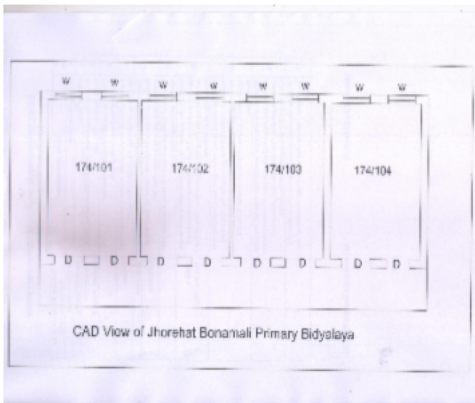

নির্বাচক নিবন্ধন আধিকারিকের স্বাক্ষর

Nazri Naksha

Google Map View

Polling Station Building Front View

Polling Station Front View

Cad View

Key MAP View

1	AHY2562098	ফটো উপলব্ধ	2	AHY2562767	ফটো উপলব্ধ	3	AHY2562817	ফটো উপলব্ধ
নাম : সুমন্ত নন্দর পিতার নাম: সৈলেন নন্দর বাড়ির নং : এন0 বয়স : 23 লিঙ্গ : পুরুষ			নাম : আকাশ সরদার পিতার নাম: রাম সরদার বাড়ির নং : এন0000 বয়স : 23 লিঙ্গ : পুরুষ			নাম : দিব্যেন্দু শাসমল পিতার নাম: রাজু শাসমল বাড়ির নং : এন00/3 বয়স : 23 লিঙ্গ : পুরুষ		
4	AHY2759900	ফটো উপলব্ধ	5	WB/24/169/528662	ফটো উপলব্ধ	6	AHY2263812	ফটো উপলব্ধ
নাম : অলিপ্রিয়া অধিকারী পিতার নাম: শিবনাথ অধিকারী বাড়ির নং : এন0068 বয়স : 22 লিঙ্গ : মহিলা			নাম : অষ্টবালা অধিকারী স্বামীর নাম: নরেন্দ্র অধিকারী বাড়ির নং : n0035 বয়স : 61 লিঙ্গ : মহিলা			নাম : শক্তি অধিকারী পিতার নাম: নরেন্দ্র অধিকারী বাড়ির নং : n0035 বয়স : 53 লিঙ্গ : পুরুষ		
7	WB/24/169/528833	ফটো উপলব্ধ	8	HXF2258531	ফটো উপলব্ধ	9	WB/24/169/528617	ফটো উপলব্ধ
নাম : শিব অধিকারী পিতার নাম: নরেন্দ্র অধিকারী বাড়ির নং : n0035 বয়স : 56 লিঙ্গ : পুরুষ			নাম : রূপালী অধিকারী স্বামীর নাম: শক্তিপদ অধিকারী বাড়ির নং : n0035 বয়স : 46 লিঙ্গ : মহিলা			নাম : সত্য অধিকারী পিতার নাম: নরেন্দ্র অধিকারী বাড়ির নং : n0035 বয়স : 51 লিঙ্গ : পুরুষ		
10	HXF3174521	ফটো উপলব্ধ	11	AHY2263820	ফটো উপলব্ধ	12	AHY2349686	ফটো উপলব্ধ
নাম : প্রোবতী অধিকারী স্বামীর নাম: সত্য অধিকারী বাড়ির নং : n0035 বয়স : 39 লিঙ্গ : মহিলা			নাম : গোচলঙ্গ অধিকারী স্বামীর নাম: শিবনাথ অধিকারী বাড়ির নং : n0035 বয়স : 53 লিঙ্গ : মহিলা			নাম : রুবি অধিকারী পিতার নাম: শক্তি অধিকারী বাড়ির নং : বয়স : 25 লিঙ্গ : মহিলা		
13	WB/24/169/528034	ফটো উপলব্ধ	14	WB/24/169/528301	ফটো উপলব্ধ	15	AHY1473107	ফটো উপলব্ধ
নাম : দিবাকর কয়াল পিতার নাম: রমেন্দ্র নাথ কয়াল বাড়ির নং : n0100 বয়স : 57 লিঙ্গ : পুরুষ			নাম : আঙ্গুরবালা কয়াল স্বামীর নাম: রমেন্দ্র কয়াল বাড়ির নং : n0100 বয়স : 81 লিঙ্গ : মহিলা			নাম : অর্পন কয়াল পিতার নাম: নিমাই চন্দ্র কয়াল বাড়ির নং : n0100 বয়স : 32 লিঙ্গ : পুরুষ		
16	HXF1625615	ফটো উপলব্ধ	17	AHY2362499	ফটো উপলব্ধ	18	WB/24/169/528094	ফটো উপলব্ধ
নাম : সবিতা কয়াল স্বামীর নাম: স্বপন কয়াল বাড়ির নং : n0100 বয়স : 51 লিঙ্গ : মহিলা			নাম : কাকলী কয়াল স্বামীর নাম: নিমাই চন্দ্র কয়াল বাড়ির নং : n0100 বয়স : 57 লিঙ্গ : মহিলা			নাম : স্বপন কয়াল পিতার নাম: রমেন্দ্র নাথ কয়াল বাড়ির নং : n0100 বয়স : 64 লিঙ্গ : পুরুষ		
19	AHY2263879	ফটো উপলব্ধ	20	AHY2079028	ফটো উপলব্ধ	21	HXF2682854	ফটো উপলব্ধ
নাম : নিমাই চন্দ্র কয়াল পিতার নাম: রমেন্দ্র নাথ কয়াল বাড়ির নং : 0100 বয়স : 62 লিঙ্গ : পুরুষ			নাম : অয়ন কয়াল পিতার নাম: স্বপন কয়াল বাড়ির নং : n0186 বয়স : 26 লিঙ্গ : পুরুষ			নাম : কাজল কয়াল স্বামীর নাম: প্রদীপ কয়াল বাড়ির নং : n0100 বয়স : 43 লিঙ্গ : মহিলা		
22	AHY1583285	ফটো উপলব্ধ	23	AHY1746767	ফটো উপলব্ধ	24	AHY1746494	ফটো উপলব্ধ
নাম : সঙ্গীতা কয়াল স্বামীর নাম: অর্পন কয়াল বাড়ির নং : এন0100 বয়স : 32 লিঙ্গ : মহিলা			নাম : পৌতম কর্মকার পিতার নাম: বৃষ্টি কর্মকার বাড়ির নং : n0135 বয়স : 30 লিঙ্গ : পুরুষ			নাম : শঙ্করী কোলে স্বামীর নাম: মধুসূদন কোলে বাড়ির নং : n0130 বয়স : 72 লিঙ্গ : মহিলা		
25	AHY1746452	ফটো উপলব্ধ	26	NCL1275668	ফটো উপলব্ধ	27	HXF3247335	ফটো উপলব্ধ
নাম : পলাশ কোলে পিতার নাম: মধুসূদন কোলে বাড়ির নং : n0129 বয়স : 49 লিঙ্গ : পুরুষ			নাম : নিয়তী কোলে স্বামীর নাম: পলাশ কোলে বাড়ির নং : N0129 বয়স : 33 লিঙ্গ : মহিলা			নাম : মৌমিতা ঘোড়াই স্বামীর নাম: কার্তিক ঘোড়াই বাড়ির নং : n0034 বয়স : 36 লিঙ্গ : মহিলা		
28	HXF3247343	ফটো উপলব্ধ	29	AHY2349850	ফটো উপলব্ধ	30	AHY2349884	ফটো উপলব্ধ
নাম : কার্তিক ঘোড়াই পিতার নাম: নিতাই ঘোড়াই বাড়ির নং : n0034 বয়স : 39 লিঙ্গ : পুরুষ			নাম : সুদেষ্ণা ঘোষ পিতার নাম: ঈশ্বরনাথ ঘোষ বাড়ির নং : n0104 বয়স : 24 লিঙ্গ : মহিলা			নাম : গৌরচাঁদ ঘোষ পিতার নাম: গোবিন্দ ঘোষ বাড়ির নং : n0104 বয়স : 24 লিঙ্গ : পুরুষ		