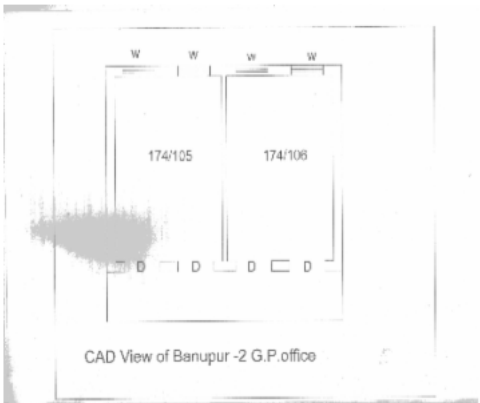

নির্বাচক নিবন্ধন আধিকারিকের স্বাক্ষর

Nazri Naksha

Google Map View

Polling Station Building Front View

Polling Station Front View

Cad View

Key MAP View

1 নাম : গীতা দেবী স্বামীর নাম : দীনেশ সিং বাড়ির নং : n0252 বয়স : 65 লিঙ্গ : মহিলা ফটো উপলব্ধ	BR/42/260/366085	2 নাম : হজেরা বেগম স্বামীর নাম : আবদুল মামিন খান বাড়ির নং : n0265 বয়স : 70 লিঙ্গ : মহিলা ফটো উপলব্ধ	HXF1624113	3 নাম : সাকিলা বেগম স্বামীর নাম : হায়দর আলি খান বাড়ির নং : n0265 বয়স : 41 লিঙ্গ : মহিলা ফটো উপলব্ধ	AHY1473511
4 নাম : সাইমা খাতুন পিতার নাম : রহম আলী শেখ বাড়ির নং : n0354 বয়স : 28 লিঙ্গ : মহিলা ফটো উপলব্ধ	AHY1923390	5 নাম : প্রিয়াঙ্কা মাহাতো স্বামীর নাম : প্রদীপ কুমার প্রসাদ বাড়ির নং : বয়স : 27 লিঙ্গ : মহিলা ফটো উপলব্ধ	AHY2211514	6 নাম : সুনিতা প্রসাদ পিতার নাম : জয়রাম প্রসাদ বাড়ির নং : বয়স : 26 লিঙ্গ : মহিলা ফটো উপলব্ধ	AHY2211613
7 নাম : হায়দর আলি খান মায়ের নাম : হজেরা বেগম বাড়ির নং : n0265 বয়স : 44 লিঙ্গ : পুরুষ ফটো উপলব্ধ	AHY2358794	8 নাম : শংকরী ভার্মা স্বামীর নাম : পারুল পল্লো বাড়ির নং : n0090 বয়স : 59 লিঙ্গ : মহিলা ফটো উপলব্ধ	WB/24/169/561400	9 নাম : মমতা ভার্মা স্বামীর নাম : মিঠুন ভার্মা বাড়ির নং : n0090 বয়স : 39 লিঙ্গ : মহিলা ফটো উপলব্ধ	HXF3246121
10 নাম : নিলিমা দাস স্বামীর নাম : অশুট দাস বাড়ির নং : 000 বয়স : 42 লিঙ্গ : মহিলা ফটো উপলব্ধ	AHY2195030	11 নাম : জয়রাম প্রসাদ পিতার নাম : চন্দ্রেশ্বর প্রসাদ বাড়ির নং : 1 বয়স : 53 লিঙ্গ : পুরুষ ফটো উপলব্ধ	AHY2210920	12 নাম : মাদুরী দেবী প্রসাদ স্বামীর নাম : জয়রাম প্রসাদ বাড়ির নং : 1 বয়স : 48 লিঙ্গ : মহিলা ফটো উপলব্ধ	AHY2210938
13 নাম : প্রেম কুমার প্রসাদ পিতার নাম : জয়রাম প্রসাদ বাড়ির নং : 1 বয়স : 27 লিঙ্গ : পুরুষ ফটো উপলব্ধ	AHY2210946	14 নাম : প্রদীপ প্রসাদ পিতার নাম : জয়রাম প্রসাদ বাড়ির নং : 1 বয়স : 29 লিঙ্গ : পুরুষ ফটো উপলব্ধ	AHY2210953	15 নাম : সুদর্শন প্রসাদ পিতার নাম : রামনারায়ণ প্রসাদ বাড়ির নং : এন0400 বয়স : 42 লিঙ্গ : পুরুষ ফটো উপলব্ধ	AHY2573814
16 নাম : কুসুম দেবী স্বামীর নাম : রাজেশ্বর সাউ বাড়ির নং : বয়স : 56 লিঙ্গ : মহিলা ফটো উপলব্ধ	AHY2360576	17 নাম : মিঠুন ভার্মা পিতার নাম : বাবলু ভার্মা বাড়ির নং : n0090 বয়স : 43 লিঙ্গ : পুরুষ ফটো উপলব্ধ	HXF2241099	18 নাম : সায়েন অধিকারী পিতার নাম : অজয় অধিকারী বাড়ির নং : এন0014 বয়স : 20 লিঙ্গ : পুরুষ ফটো উপলব্ধ	AHY2782423
19 নাম : শ্রেয়া অধিকারী পিতার নাম : দীপঙ্কর অধিকারী বাড়ির নং : এন0068 বয়স : 23 লিঙ্গ : মহিলা ফটো উপলব্ধ	AHY2750537	20 নাম : মঞ্জু দলই স্বামীর নাম : দিলীপ দলই বাড়ির নং : এন0014 বয়স : 40 লিঙ্গ : মহিলা ফটো উপলব্ধ	AHY2656692	21 নাম : সুপ্রিয়া রায় স্বামীর নাম : তারক রায় বাড়ির নং : এন0016 বয়স : 32 লিঙ্গ : মহিলা ফটো উপলব্ধ	AHY2681757
22 নাম : সুনন্দা অধিকারী স্বামীর নাম : বিজয় অধিকারী বাড়ির নং : n0015 বয়স : 44 লিঙ্গ : মহিলা ফটো উপলব্ধ	HXF1620954	23 নাম : বিজয় অধিকারী পিতার নাম : নারায়ন চন্দ্র অধিকারী বাড়ির নং : n0015 বয়স : 51 লিঙ্গ : পুরুষ ফটো উপলব্ধ	AHY2434496	24 নাম : পার্থ অধিকারী পিতার নাম : বুলবুল অধিকারী বাড়ির নং : এন0017 বয়স : 25 লিঙ্গ : পুরুষ ফটো উপলব্ধ	AHY2210995
25 নাম : তরুন অধিকারী পিতার নাম : জ্যোতির্ময় অধিকারী বাড়ির নং : n0385 বয়স : 29 লিঙ্গ : পুরুষ ফটো উপলব্ধ	AHY2060812	26 নাম : কাজলরানী অধিকারী স্বামীর নাম : বলাই অধিকারী বাড়ির নং : n0014 বয়স : 66 লিঙ্গ : মহিলা ফটো উপলব্ধ	WB/24/169/483479	27 নাম : অজয় অধিকারী পিতার নাম : বলাই অধিকারী বাড়ির নং : n0014 বয়স : 50 লিঙ্গ : পুরুষ ফটো উপলব্ধ	WB/24/169/483512
28 নাম : ঝর্ণা অধিকারী স্বামীর নাম : অজয় অধিকারী বাড়ির নং : n0014 বয়স : 45 লিঙ্গ : মহিলা ফটো উপলব্ধ	HXF3065919	29 নাম : জয়ন্ত অধিকারী পিতার নাম : রতিকান্ত অধিকারী বাড়ির নং : n0014 বয়স : 40 লিঙ্গ : পুরুষ ফটো উপলব্ধ	GDD3021862	30 নাম : অশোক অধিকারী পিতার নাম : বিপুল চন্দ্র অধিকারী বাড়ির নং : n0014 বয়স : 61 লিঙ্গ : পুরুষ ফটো উপলব্ধ	AHY1473644