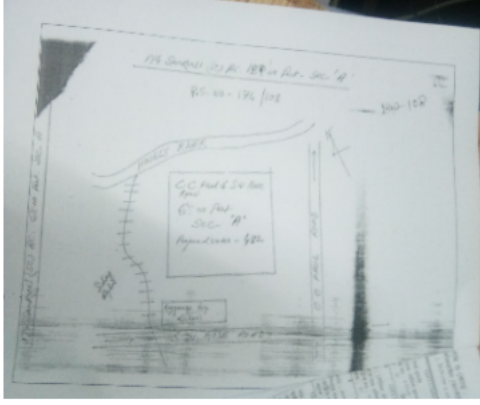

নির্বাচক নিবন্ধন আধিকারিকের স্বাক্ষর

Nazri Naksha

Google Map View

Polling Station Building Front View

Polling Station Front View

Cad View

Key MAP View

বিধানসভা নির্বাচনক্ষেত্রের নং, নাম : 174-সাঁকরাইল  
ভাগ নং, নাম : 1-সি,সি,পাল ও এস,এন, বোস রোড