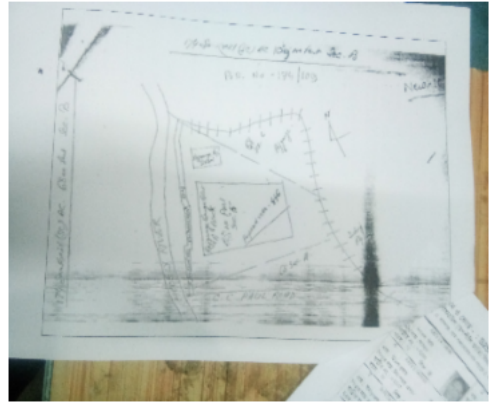

নির্বাচক নিবন্ধন আধিকারিকের স্বাক্ষর

Nazri Naksha

Google Map View

Polling Station Building Front View

Polling Station Front View

Cad View

Key MAP View

1 নাম : মহাদেব মইতী পিতার নাম : নগেন্দ্র মইতী বাড়ির নং : n0124 বয়স : 45 লিঙ্গ : পুরুষ	HXF3175221 ফটো উপলব্ধ	2 নাম : মৌসুমী দেবী স্বামীর নাম : রাজেশ কুমার বাড়ির নং : n0290 বয়স : 39 লিঙ্গ : মহিলা	AHY1583038 ফটো উপলব্ধ	3 নাম : পানপতি দেবী স্বামীর নাম : মুকেশ্বর বাড়ির নং : n0286 বয়স : 55 লিঙ্গ : মহিলা	HXF2384055 ফটো উপলব্ধ
4 নাম : হাসিনা বেগম স্বামীর নাম : সেখ নঈম উদ্দিন বাড়ির নং : 1 বয়স : 38 লিঙ্গ : মহিলা	AHY2196475 ফটো উপলব্ধ	5 নাম : নাগমা বান মায়ের নাম : হাসিনা বেগম বাড়ির নং : রাজগঞ্জ সিতলাটোলা বয়স : 20 লিঙ্গ : মহিলা	AHY2845147 ফটো উপলব্ধ	6 নাম : গণেশ দাস অন্যান্য : রেশমা দেবী বাড়ির নং : 000 বয়স : 68 লিঙ্গ : পুরুষ	AHY2196566 ফটো উপলব্ধ
7 নাম : দীপক কাহার মায়ের নাম : মিরাকাহার বাড়ির নং : 000 বয়স : 25 লিঙ্গ : পুরুষ	AHY2196624 ফটো উপলব্ধ	8 নাম : জ্ঞান্দি দেবী স্বামীর নাম : সুলিন সাউ বাড়ির নং : n0311 বয়স : 41 লিঙ্গ : মহিলা	AHY1846013 ফটো উপলব্ধ	9 নাম : অজয় মণ্ডল পিতার নাম : সুধীন মণ্ডল বাড়ির নং : 399 বয়স : 30 লিঙ্গ : পুরুষ	AHY2196392 ফটো উপলব্ধ
10 নাম : পিঙ্কি সাউ পিতার নাম : জহরলাল সাউ বাড়ির নং : 215 বয়স : 26 লিঙ্গ : মহিলা	AHY2196426 ফটো উপলব্ধ	11 নাম : ভিখারী মনসুরি পিতার নাম : সাদিক মনসুরি বাড়ির নং : 322 বয়স : 39 লিঙ্গ : পুরুষ	AHY2208312 ফটো উপলব্ধ	12 নাম : বিউটি শর্মা পিতার নাম : লাল বাবু শর্মা বাড়ির নং : এন0311 বয়স : 23 লিঙ্গ : মহিলা	AHY2608594 ফটো উপলব্ধ
13 নাম : পূর্ণিমা মইতি স্বামীর নাম : মহাদেব মইতী বাড়ির নং : n0124 বয়স : 37 লিঙ্গ : মহিলা	AHY1145903 ফটো উপলব্ধ	14 নাম : রিমা চৌহান পিতার নাম : রাকেশ চৌহান বাড়ির নং : এন0147 বয়স : 45 লিঙ্গ : মহিলা	AHY2776383 ফটো উপলব্ধ	15 নাম : কুমকুম চৌহান স্বামীর নাম : রাকেশ চৌহান বাড়ির নং : n0241 বয়স : 41 লিঙ্গ : মহিলা	AHY1749423 ফটো উপলব্ধ
16 নাম : সমীর কুন্ডি পিতার নাম : কেষ্ট কুন্ডি বাড়ির নং : n0112 বয়স : 50 লিঙ্গ : পুরুষ	AHY2663250 ফটো উপলব্ধ	17 নাম : রাজেশ কুন্ডি পিতার নাম : সনত কুন্ডি বাড়ির নং : n0112 বয়স : 44 লিঙ্গ : পুরুষ	HXF2688760 ফটো উপলব্ধ	18 নাম : মিনতি কুন্ডি স্বামীর নাম : সনত কুন্ডি বাড়ির নং : n0112 বয়স : 54 লিঙ্গ : মহিলা	WB/24/169/540130 ফটো উপলব্ধ
19 নাম : সনত কুন্ডি পিতার নাম : কেষ্ট কুন্ডি বাড়ির নং : n0112 বয়স : 57 লিঙ্গ : পুরুষ	WB/24/169/540214 ফটো উপলব্ধ	20 নাম : চন্দ্রা কুন্ডি স্বামীর নাম : সমীর কুন্ডি বাড়ির নং : n0112 বয়স : 37 লিঙ্গ : মহিলা	AHY1749662 ফটো উপলব্ধ	21 নাম : সুশান্ত কুন্ডি পিতার নাম : সনত কুন্ডি বাড়ির নং : n0112 বয়স : 35 লিঙ্গ : পুরুষ	AHY1364546 ফটো উপলব্ধ
22 নাম : প্রশান্ত কুন্ডি পিতার নাম : সনত কুন্ডি বাড়ির নং : n0112 বয়স : 34 লিঙ্গ : পুরুষ	AHY1364553 ফটো উপলব্ধ	23 নাম : বাসন্তী কুন্ডি স্বামীর নাম : প্রশান্ত কুন্ডি বাড়ির নং : n0112 বয়স : 31 লিঙ্গ : মহিলা	AHY1846021 ফটো উপলব্ধ	24 নাম : রীতা গুচাইত (কুন্ডি) স্বামীর নাম : রাজেশ কুন্ডি বাড়ির নং : N0112 বয়স : 29 লিঙ্গ : মহিলা	AHY2016541 ফটো উপলব্ধ
25 নাম : সাধনা কুন্ডি স্বামীর নাম : সুশান্ত কুন্ডি বাড়ির নং : n0364 বয়স : 27 লিঙ্গ : মহিলা	AHY2016814 ফটো উপলব্ধ	26 নাম : অসিমা কুন্ডি পিতার নাম : কেষ্ট কুন্ডি বাড়ির নং : n0114 বয়স : 77 লিঙ্গ : মহিলা	AHY2543676 ফটো উপলব্ধ	27 নাম : পূজা কুমারী স্বামীর নাম : নন্দ কিশোর চৌহান বাড়ির নং : n0147 বয়স : 25 লিঙ্গ : মহিলা	AHY2371326 ফটো উপলব্ধ
28 নাম : অঞ্জু কাহার স্বামীর নাম : প্রকাশ কাহার বাড়ির নং : এন0146 বয়স : 28 লিঙ্গ : মহিলা	AHY2597003 ফটো উপলব্ধ	29 নাম : রমেশ কাহার অন্যান্য : মিরাকাহার বাড়ির নং : 000 বয়স : 56 লিঙ্গ : পুরুষ	AHY2196640 ফটো উপলব্ধ	30 নাম : মদন কাহার পিতার নাম : শীতল কাহার বাড়ির নং : n0146 বয়স : 61 লিঙ্গ : পুরুষ	WB/24/169/540145 ফটো উপলব্ধ