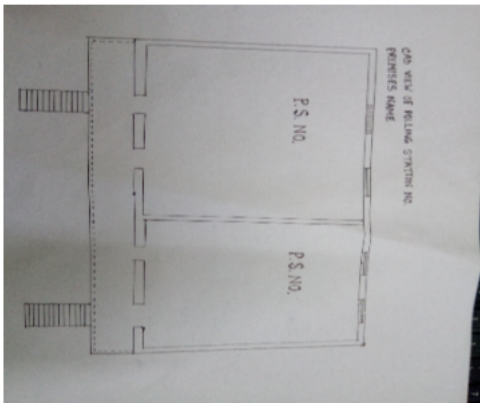

নির্বাচক নিবন্ধন আধিকারিকের স্বাক্ষর

Nazri Naksha

Google Map View

Polling Station Building Front View

Polling Station Front View

Cad View

Key MAP View

1	WB/24/166/210767	নাম : শুরা ব্যানার্জী স্বামীর নাম: প্রভাত ব্যানার্জী বাড়ির নং : n0137 বয়স : 58 লিঙ্গ : মহিলা	ফটো উপলব্ধ	2	AHY2198620	নাম : প্রদুম যাদব পিতার নাম: বিরেন্দর যাদব বাড়ির নং : - বয়স : 26 লিঙ্গ : পুরুষ	ফটো উপলব্ধ	3	AHY2145282	নাম : অর্জুন দুবে পিতার নাম: দিনেশ দুবে বাড়ির নং : 1 বয়স : 26 লিঙ্গ : পুরুষ	ফটো উপলব্ধ
4	AHY2145290	নাম : রাহুল কাঁহার পিতার নাম: রাজু কাঁহার বাড়ির নং : 156/সী34 বয়স : 25 লিঙ্গ : পুরুষ	ফটো উপলব্ধ	5	AHY2145308	নাম : সুমিত রায় পিতার নাম: বুধাই রায় বাড়ির নং : - বয়স : 26 লিঙ্গ : পুরুষ	ফটো উপলব্ধ	6	AHY2173441	নাম : সাগরিকা দুবে স্বামীর নাম: রাজেন্দ্র প্রসাদ দুবে বাড়ির নং : - বয়স : 29 লিঙ্গ : মহিলা	ফটো উপলব্ধ
7	AHY2173482	নাম : শোভন হালদার পিতার নাম: অজয় হালদার বাড়ির নং : - বয়স : 25 লিঙ্গ : পুরুষ	ফটো উপলব্ধ	8	AHY2173599	নাম : কাকলি মলিক স্বামীর নাম: রাজু মলিক বাড়ির নং : - বয়স : 34 লিঙ্গ : মহিলা	ফটো উপলব্ধ	9	AHY2173607	নাম : পূজা সর্দার পিতার নাম: জয়দেব সর্দার বাড়ির নং : - বয়স : 26 লিঙ্গ : মহিলা	ফটো উপলব্ধ
10	AHY2193266	নাম : সুমিত্রা সা স্বামীর নাম: জনারদন সা বাড়ির নং : - বয়স : 48 লিঙ্গ : মহিলা	ফটো উপলব্ধ	11	AHY2173615	নাম : জয়ন্ত ভৌমিক অন্যান্য: ডলি ভৌমিক বাড়ির নং : - বয়স : 51 লিঙ্গ : পুরুষ	ফটো উপলব্ধ	12	AHY2208866	নাম : জয়শ্রী দে স্বামীর নাম: আনন্দ দে বাড়ির নং : - বয়স : 29 লিঙ্গ : মহিলা	ফটো উপলব্ধ
13	AHY2173458	নাম : জনারদন সা পিতার নাম: জনক সা বাড়ির নং : - বয়স : 53 লিঙ্গ : পুরুষ	ফটো উপলব্ধ	14	AHY2173466	নাম : চন্দা সা স্বামীর নাম: সুকেশ সা বাড়ির নং : - বয়স : 30 লিঙ্গ : মহিলা	ফটো উপলব্ধ	15	AHY2765584	নাম : পিয়ুস যাদব পিতার নাম: বিরেন্দর যাদব বাড়ির নং : এন0065 বয়স : 22 লিঙ্গ : পুরুষ	ফটো উপলব্ধ
16	WB/24/166/210226	নাম : বোধন আচার্য পিতার নাম: সুধীর চন্দ্র আচার্য বাড়ির নং : n0001 বয়স : 77 লিঙ্গ : পুরুষ	ফটো উপলব্ধ	17	MLN2637098	নাম : ত্রীষীত আচার্য পিতার নাম: দিপায়ন আচার্য বাড়ির নং : n0001 বয়স : 39 লিঙ্গ : পুরুষ	ফটো উপলব্ধ	18	AHY2360527	নাম : দিপায়ন আচার্য পিতার নাম: প্রিয়লাল আচার্য বাড়ির নং : n0001 বয়স : 58 লিঙ্গ : পুরুষ	ফটো উপলব্ধ
19	AHY1997840	নাম : সুচরিতা আচার্য পিতার নাম: সুচিব্রত আচার্য বাড়ির নং : n0001 বয়স : 27 লিঙ্গ : মহিলা	ফটো উপলব্ধ	20	AHY1542646	নাম : শ্রাবনী আচার্য স্বামীর নাম: তুষিত আচার্য বাড়ির নং : n0001 বয়স : 37 লিঙ্গ : মহিলা	ফটো উপলব্ধ	21	WB/24/166/210219	নাম : ছন্দা আচার্য স্বামীর নাম: দীপায়ন আচার্য বাড়ির নং : n0001 বয়স : 53 লিঙ্গ : মহিলা	ফটো উপলব্ধ
22	AHY0041376	নাম : সন্ধ্যা আচার্য স্বামীর নাম: সুচিব্রত আচার্য বাড়ির নং : n0001 বয়স : 56 লিঙ্গ : মহিলা	ফটো উপলব্ধ	23	WB/24/166/210319	নাম : সুচিব্রত আচার্য পিতার নাম: প্রিয়লাল আচার্য বাড়ির নং : n0001 বয়স : 58 লিঙ্গ : পুরুষ	ফটো উপলব্ধ	24	WB/24/166/210217	নাম : হিরণ্ময়ী আচার্য স্বামীর নাম: প্রিয়লাল আচার্য বাড়ির নং : n0001 বয়স : 86 লিঙ্গ : মহিলা	ফটো উপলব্ধ
25	AHY2130763	নাম : মিনতি ওরাও স্বামীর নাম: সোমা ওরাও বাড়ির নং : n0464 বয়স : 48 লিঙ্গ : মহিলা	ফটো উপলব্ধ	26	AHY2131092	নাম : সোমা ওরাও অন্যান্য: চুন্না ওরাও বাড়ির নং : n0466 বয়স : 55 লিঙ্গ : পুরুষ	ফটো উপলব্ধ	27	AHY2768281	নাম : মধুমিতা ওরাও পিতার নাম: সোমা ওরাও বাড়ির নং : নং15 বয়স : 21 লিঙ্গ : মহিলা	ফটো উপলব্ধ
28	MLN3613874	নাম : আশা কুমার স্বামীর নাম: সুনীল চন্দ্র কুমার বাড়ির নং : n0210 বয়স : 48 লিঙ্গ : মহিলা	ফটো উপলব্ধ	29	AHY2336386	নাম : উষা কুমারী স্বামীর নাম: শক্রয় শাহ বাড়ির নং : মাকরদরা আব্দুল বয়স : 30 লিঙ্গ : মহিলা	ফটো উপলব্ধ	30	MLN3979473	নাম : সোমনাথ দে পিতার নাম: দিলীপ দে বাড়ির নং : এন0562 বয়স : 46 লিঙ্গ : পুরুষ	ফটো উপলব্ধ