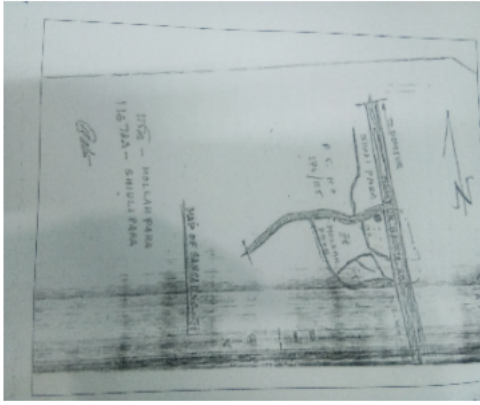

Nazri Naksha