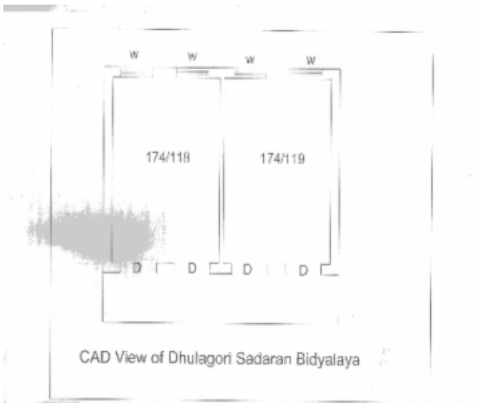

নির্বাচক নিবন্ধন আধিকারিকের স্বাক্ষর

Nazri Naksha

Google Map View

Polling Station Building Front View

Polling Station Front View

Cad View

Key MAP View

1 নাম : সালমা বেগম মুফতি স্বামীর নাম: সুরাবদ্দিন মুফতি বাড়ির নং : n0136 বয়স : 33 লিঙ্গ : মহিলা	AHY1586585 ফটো উপলব্ধ	2 নাম : নাসরিন কোরাস্হিদ পিতার নাম: ফারুক কোরাস্হিদ বাড়ির নং : 130 বয়স : 25 লিঙ্গ : মহিলা	AHY2156354 ফটো উপলব্ধ	3 নাম : সবেরিন খাতুন সেখ পিতার নাম: সেখ ইউসুফ বাড়ির নং : কোলডা বয়স : 25 লিঙ্গ : মহিলা	AHY2156362 ফটো উপলব্ধ
4 নাম : হাসান মল্লিক পিতার নাম: রুদুস মল্লিক বাড়ির নং : 1 বয়স : 25 লিঙ্গ : পুরুষ	AHY2156388 ফটো উপলব্ধ	5 নাম : জেসমিনা মল্লিক স্বামীর নাম: সাকিল মল্লিক বাড়ির নং : 1 বয়স : 33 লিঙ্গ : মহিলা	AHY2156404 ফটো উপলব্ধ	6 নাম : জুলেখা খাতুন মল্লিক স্বামীর নাম: এনামুল হক মল্লিক বাড়ির নং : 1 বয়স : 36 লিঙ্গ : মহিলা	AHY2196061 ফটো উপলব্ধ
7 নাম : মাসুদা মল্লিক স্বামীর নাম: মিন্টু মল্লিক বাড়ির নং : 1 বয়স : 52 লিঙ্গ : মহিলা	AHY2196111 ফটো উপলব্ধ	8 নাম : হাসিবুল মোল্লা পিতার নাম: নূর ইসলাম মোল্লা বাড়ির নং : 1 বয়স : 25 লিঙ্গ : পুরুষ	AHY2204683 ফটো উপলব্ধ	9 নাম : রোজিনা মোল্লা স্বামীর নাম: মাসুদ মোল্লা বাড়ির নং : 1 বয়স : 34 লিঙ্গ : মহিলা	AHY2204709 ফটো উপলব্ধ
10 নাম : সেরিনা মোল্লা স্বামীর নাম: সীরাজুল মোল্লা বাড়ির নং : 1 বয়স : 31 লিঙ্গ : মহিলা	AHY2204717 ফটো উপলব্ধ	11 নাম : রুমা মল্লিক স্বামীর নাম: খোকন মল্লিক বাড়ির নং : 1 বয়স : 37 লিঙ্গ : মহিলা	AHY2204733 ফটো উপলব্ধ	12 নাম : ইজাজ মোল্লা পিতার নাম: ইউনুস মোল্লা বাড়ির নং : 1 বয়স : 27 লিঙ্গ : পুরুষ	AHY2138329 ফটো উপলব্ধ
13 নাম : নাজিয়া সুলতানা পিতার নাম: নজরুল ইসলাম মোল্লা বাড়ির নং : 1 বয়স : 25 লিঙ্গ : মহিলা	AHY2138295 ফটো উপলব্ধ	14 নাম : নুরজ্জামান মোল্লা পিতার নাম: নুরুল আমিন মোল্লা বাড়ির নং : 1 বয়স : 25 লিঙ্গ : পুরুষ	AHY2138303 ফটো উপলব্ধ	15 নাম : আমানুল্লা ইসলাম মোল্লা পিতার নাম: সাইদুল ইসলাম মোল্লা বাড়ির নং : 1 বয়স : 26 লিঙ্গ : পুরুষ	AHY2138287 ফটো উপলব্ধ
16 নাম : আজহার হোসেন সেখ পিতার নাম: আব্দুল বাসার সেখ বাড়ির নং : 1 বয়স : 31 লিঙ্গ : পুরুষ	AHY2138253 ফটো উপলব্ধ	17 নাম : শাজির উদ্দিন সেখ পিতার নাম: নাজির উদ্দিন সেখ বাড়ির নং : 37 বয়স : 25 লিঙ্গ : পুরুষ	AHY2140630 ফটো উপলব্ধ	18 নাম : মোসঃ সোবরাতুন বেগম স্বামীর নাম: সামিম লস্কর বাড়ির নং : n0234 বয়স : 34 লিঙ্গ : মহিলা	AHY2081289 ফটো উপলব্ধ
19 নাম : সুরাজ সেখ পিতার নাম: সেখ সাহালম বাড়ির নং : n0213 বয়স : 29 লিঙ্গ : পুরুষ	AHY2063485 ফটো উপলব্ধ	20 নাম : রামিজ রাজা সেখ পিতার নাম: আব্দুল হোসেন সেখ বাড়ির নং : n0221 বয়স : 27 লিঙ্গ : পুরুষ	AHY2063568 ফটো উপলব্ধ	21 নাম : সুমোন সেখ পিতার নাম: সাইফুল সেখ বাড়ির নং : n0214 বয়স : 33 লিঙ্গ : পুরুষ	AHY2063493 ফটো উপলব্ধ
22 নাম : সারাফি সেখ পিতার নাম: হায়দবক্স সেখ বাড়ির নং : n0088 বয়স : 58 লিঙ্গ : পুরুষ	AHY2385060 ফটো উপলব্ধ	23 নাম : অসীম সেখ পিতার নাম: সাকিল সেখ বাড়ির নং : 37 বয়স : 25 লিঙ্গ : পুরুষ	AHY2140556 ফটো উপলব্ধ	24 নাম : সীতু হাসান স্বামীর নাম: আব্দুল্লা লস্কর বাড়ির নং : 1 বয়স : 35 লিঙ্গ : মহিলা	ZPT1505197 ফটো উপলব্ধ
25 নাম : তাসমিনা খাতুন সর্দার স্বামীর নাম: আবু হানিফা সর্দার বাড়ির নং : এন00144 বয়স : 34 লিঙ্গ : মহিলা	AHY2577252 ফটো উপলব্ধ	26 নাম : মো মনিরা খাতুন মল্লিক পিতার নাম: মোসরাফি হোসেন মল্লিক বাড়ির নং : এন0218 বয়স : 26 লিঙ্গ : মহিলা	AHY2577179 ফটো উপলব্ধ	27 নাম : নাজিমা মল্লিক স্বামীর নাম: মাইদুল মল্লিক বাড়ির নং : বয়স : 31 লিঙ্গ : মহিলা	NVZ1766575 ফটো উপলব্ধ
28 নাম : সুজাহান বেগম স্বামীর নাম: মোস্তার আলি মেল্লা বাড়ির নং : 1 বয়স : 45 লিঙ্গ : মহিলা	AHY2204725 ফটো উপলব্ধ	29 নাম : সুরাইয়া শেখ স্বামীর নাম: সুমন শেখ বাড়ির নং : এন0013 বয়স : 23 লিঙ্গ : মহিলা	AHY2705358 ফটো উপলব্ধ	30 নাম : জাহিরা মল্লিক স্বামীর নাম: জাকির হোসেন মল্লিক বাড়ির নং : এন00 বয়স : 29 লিঙ্গ : মহিলা	AHY2701548 ফটো উপলব্ধ