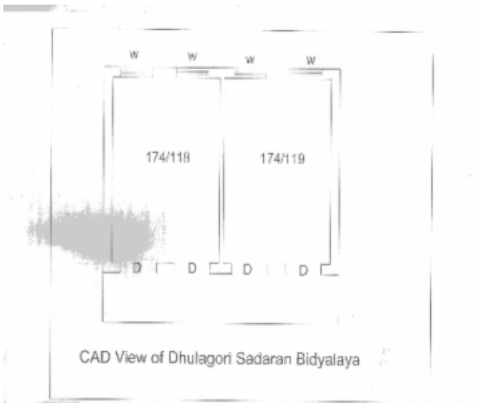

নির্বাচক নিবন্ধন আধিকারিকের স্বাক্ষর

Nazri Naksha

Google Map View

Polling Station Building Front View

Polling Station Front View

Cad View

Key MAP View

1 নাম : জিয়ারুল মল্লিক মায়ের নাম : সাহেরা মল্লিক বাড়ির নং : এন0095 বয়স : 36 লিঙ্গ : পুরুষ	AHY1586742 ফটো উপলব্ধ	2 নাম : রুপা বেগম লস্কর স্বামীর নাম : সাহাবুদ্দিন লস্কর বাড়ির নং : n0026 বয়স : 51 লিঙ্গ : মহিলা	AHY1243880 ফটো উপলব্ধ	3 নাম : আমিনুর লস্কর পিতার নাম : নাসিরুদ্দিন লস্কর বাড়ির নং : n0026 বয়স : 35 লিঙ্গ : পুরুষ	AHY1243799 ফটো উপলব্ধ
4 নাম : মাহিনুর লস্কর পিতার নাম : নাসিরুদ্দিন লস্কর বাড়ির নং : n0026 বয়স : 30 লিঙ্গ : পুরুষ	AHY1847540 ফটো উপলব্ধ	5 নাম : মুরসিদ লস্কর পিতার নাম : নাসিরুদ্দিন লস্কর বাড়ির নং : n0026 বয়স : 31 লিঙ্গ : পুরুষ	AHY1847581 ফটো উপলব্ধ	6 নাম : সাহিরা বেগম স্বামীর নাম : সাজাহান লস্কর বাড়ির নং : n0074 বয়স : 46 লিঙ্গ : মহিলা	AHY2018778 ফটো উপলব্ধ
7 নাম : আমির সোহেল লস্কর পিতার নাম : সাহাবুদ্দিন লস্কর বাড়ির নং : n0026 বয়স : 27 লিঙ্গ : পুরুষ	AHY2018729 ফটো উপলব্ধ	8 নাম : রাজিয়া বেগম লস্কর স্বামীর নাম : আমির লস্কর বাড়ির নং : n0026 বয়স : 33 লিঙ্গ : মহিলা	AHY2138048 ফটো উপলব্ধ	9 নাম : সুবির বেগম স্বামীর নাম : সারাহুদ্দিন লস্কর বাড়ির নং : 26 বয়স : 37 লিঙ্গ : মহিলা	AHY2144061 ফটো উপলব্ধ
10 নাম : খুরসিদ লস্কর পিতার নাম : নাসিরুদ্দিন লস্কর বাড়ির নং : n0026 বয়স : 29 লিঙ্গ : পুরুষ	AHY1586916 ফটো উপলব্ধ	11 নাম : নুরজাহান বেগম লস্কর স্বামীর নাম : নাজিম আকতার লস্কর বাড়ির নং : n0071 বয়স : 42 লিঙ্গ : মহিলা	HXF3132461 ফটো উপলব্ধ	12 নাম : মানসুরা বেগম স্বামীর নাম : আমোয়ার আলি লস্কর বাড়ির নং : n0053 বয়স : 64 লিঙ্গ : মহিলা	WB/24/169/003430 ফটো উপলব্ধ
13 নাম : নাইমা বেগম স্বামীর নাম : রহমত লস্কর বাড়ির নং : n0084 বয়স : 46 লিঙ্গ : মহিলা	AHY2081446 ফটো উপলব্ধ	14 নাম : সাহাবুদ্দিন লস্কর পিতার নাম : আজম আলি লস্কর বাড়ির নং : n0026 বয়স : 55 লিঙ্গ : পুরুষ	AHY2860997 ফটো উপলব্ধ	15 নাম : কবিরুল ইসলাম লস্কর পিতার নাম : রবিয়াল হোসেন লস্কর বাড়ির নং : n0040 বয়স : 40 লিঙ্গ : পুরুষ	HXF2954303 ফটো উপলব্ধ
16 নাম : রুবিনা লস্কর স্বামীর নাম : মোসাবুল লস্কর বাড়ির নং : 62 বয়স : 28 লিঙ্গ : মহিলা	AHY2204675 ফটো উপলব্ধ	17 নাম : জানি লস্কর পিতার নাম : নিয়াজুদ্দিন লস্কর বাড়ির নং : 60 বয়স : 37 লিঙ্গ : পুরুষ	AHY2156206 ফটো উপলব্ধ	18 নাম : আমিরুল লস্কর পিতার নাম : আতিবুর লস্কর বাড়ির নং : 51 বয়স : 25 লিঙ্গ : পুরুষ	AHY2156214 ফটো উপলব্ধ
19 নাম : নুরবানু বেগম স্বামীর নাম : জামির আলি লস্কর বাড়ির নং : 51 বয়স : 41 লিঙ্গ : মহিলা	AHY2156222 ফটো উপলব্ধ	20 নাম : রিমি লস্কর স্বামীর নাম : এমতাজ উদ্দিন লস্কর বাড়ির নং : 25 বয়স : 27 লিঙ্গ : মহিলা	AHY2156289 ফটো উপলব্ধ	21 নাম : সৌমেন পল্লো পিতার নাম : ভীম পল্লো বাড়ির নং : 8 বয়স : 25 লিঙ্গ : পুরুষ	AHY2156297 ফটো উপলব্ধ
22 নাম : রুবিনা খাতুন পিতার নাম : মহঃ সাইফুল লস্কর বাড়ির নং : 29 বয়স : 25 লিঙ্গ : মহিলা	AHY2156453 ফটো উপলব্ধ	23 নাম : রাসিদুল লস্কর পিতার নাম : গিয়াসুদ্দিন লস্কর বাড়ির নং : 37 বয়স : 25 লিঙ্গ : পুরুষ	AHY2156461 ফটো উপলব্ধ	24 নাম : তৈয়েবা খাতুন পিতার নাম : মইমিন লস্কর বাড়ির নং : 11 বয়স : 26 লিঙ্গ : মহিলা	AHY2156487 ফটো উপলব্ধ
25 নাম : তাসিনা খাতুন পিতার নাম : সাফিউদ্দিন লস্কর বাড়ির নং : 58 বয়স : 25 লিঙ্গ : মহিলা	AHY2158053 ফটো উপলব্ধ	26 নাম : ডালিয়া লস্কর স্বামীর নাম : মনিরুদ্দিন লস্কর বাড়ির নং : 17 বয়স : 30 লিঙ্গ : মহিলা	AHY2158061 ফটো উপলব্ধ	27 নাম : মাসুম আলি লস্কর পিতার নাম : আমোয়ার আলি লস্কর বাড়ির নং : n0053 বয়স : 46 লিঙ্গ : পুরুষ	HXF0012146 ফটো উপলব্ধ
28 নাম : ফারজানা লস্কর পিতার নাম : সাইফুদ্দিন লস্কর বাড়ির নং : 47 বয়স : 25 লিঙ্গ : মহিলা	AHY2158079 ফটো উপলব্ধ	29 নাম : মনিজা লস্কর স্বামীর নাম : এমতাজ আলি লস্কর বাড়ির নং : n0071 বয়স : 39 লিঙ্গ : মহিলা	HXF3193455 ফটো উপলব্ধ	30 নাম : সাহাজাদি বেগম লস্কর স্বামীর নাম : মাসুম আলি লস্কর বাড়ির নং : n0053 বয়স : 44 লিঙ্গ : মহিলা	AHY0399147 ফটো উপলব্ধ