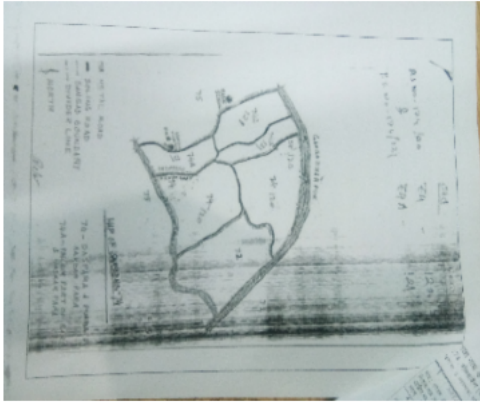

Nazri Naksha