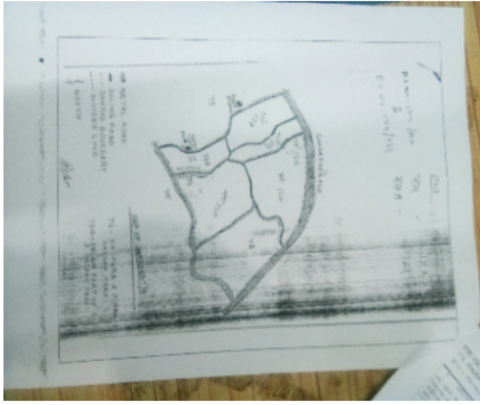

Nazri Naksha