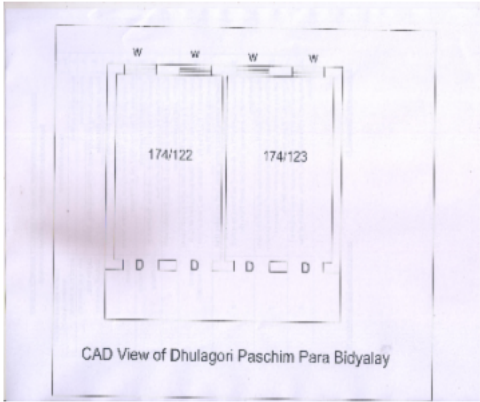

নির্বাচক নিবন্ধন আধিকারিকের স্বাক্ষর

Nazri Naksha

Google Map View

Polling Station Building Front View

Polling Station Front View

Cad View

Key MAP View

1 নাম : আসমিনা বেগম স্বামীর নাম: মফিজুল মল্লিক বাড়ির নং : n0123 বয়স : 33 লিঙ্গ : মহিলা	AHY2064111 ফটো উপলব্ধ	2 নাম : সেখ রাবিয়া পিতার নাম: সেখ রহিম বাড়ির নং : 67 বয়স : 26 লিঙ্গ : মহিলা	AHY2158459 ফটো উপলব্ধ	3 নাম : রাজেশ সেখ পিতার নাম: হাকিম সেখ বাড়ির নং : এ/703 বয়স : 27 লিঙ্গ : পুরুষ	AHY2166932 ফটো উপলব্ধ
4 নাম : রুপা সেখ মায়ের নাম: সেখ বানু বেগম বাড়ির নং : 70 বয়স : 31 লিঙ্গ : মহিলা	AHY2152049 ফটো উপলব্ধ	5 নাম : মোহম্মদ জাহির উদ্দিন সেখ পিতার নাম: সেখ রাকিবুদ্দিন বাড়ির নং : এ-326 বয়স : 27 লিঙ্গ : পুরুষ	AHY2156149 ফটো উপলব্ধ	6 নাম : জাসমিনা বেগম স্বামীর নাম: লাল্টু সরদার বাড়ির নং : n0121 বয়স : 28 লিঙ্গ : মহিলা	AHY2064095 ফটো উপলব্ধ
7 নাম : আফিরা খাতুন স্বামীর নাম: আনসারুল সেখ বাড়ির নং : 1 বয়স : 28 লিঙ্গ : মহিলা	AHY2156321 ফটো উপলব্ধ	8 নাম : নার্গিস কাজী স্বামীর নাম: রফিকুল কাজী বাড়ির নং : এ/703 বয়স : 26 লিঙ্গ : মহিলা	AHY2158525 ফটো উপলব্ধ	9 নাম : আসরাফুল সেখ পিতার নাম: আব্দুল হান্নান সেখ বাড়ির নং : 48 বয়স : 26 লিঙ্গ : পুরুষ	AHY2166916 ফটো উপলব্ধ
10 নাম : সেখ ইমরান পিতার নাম: সেখ রহিম বাড়ির নং : 67 বয়স : 28 লিঙ্গ : পুরুষ	AHY2166924 ফটো উপলব্ধ	11 নাম : বাসিরা ফৌজদার স্বামীর নাম: সুরাজ ফৌজদার বাড়ির নং : 5 বয়স : 33 লিঙ্গ : মহিলা	AHY2204444 ফটো উপলব্ধ	12 নাম : সারিফা বেগম স্বামীর নাম: ছোট সেপাই বাড়ির নং : n0147 বয়স : 36 লিঙ্গ : মহিলা	AHY2082113 ফটো উপলব্ধ
13 নাম : এসমা বেগম স্বামীর নাম: রফিকুল সেপাই বাড়ির নং : n0145 বয়স : 29 লিঙ্গ : মহিলা	AHY2082097 ফটো উপলব্ধ	14 নাম : সেখ শবনম সুলতানা পিতার নাম: সেখ আজিজের রহমান বাড়ির নং : n0136 বয়স : 26 লিঙ্গ : মহিলা	AHY2082006 ফটো উপলব্ধ	15 নাম : সেখ হালিমা খাতুন পিতার নাম: সেখ হামিদুল হক বাড়ির নং : n0133 বয়স : 26 লিঙ্গ : মহিলা	AHY2081974 ফটো উপলব্ধ
16 নাম : আরবিনা খাতুন স্বামীর নাম: সেখ সাহাবদ্দিন বাড়ির নং : 77 বয়স : 25 লিঙ্গ : মহিলা	AHY2204428 ফটো উপলব্ধ	17 নাম : নিজামুদ্দিন সেখ পিতার নাম: সেখ নাজির হোসেন বাড়ির নং : 59 বয়স : 25 লিঙ্গ : পুরুষ	AHY2204436 ফটো উপলব্ধ	18 নাম : সাহেবা সেখ স্বামীর নাম: নিজামুদ্দিন সেখ বাড়ির নং : নং059 বয়স : 22 লিঙ্গ : মহিলা	AHY2809481 ফটো উপলব্ধ
19 নাম : সওগাত মিন্দে পিতার নাম: আতিবর রহমান মিন্দে বাড়ির নং : n0033 বয়স : 53 লিঙ্গ : পুরুষ	AHY2314912 ফটো উপলব্ধ	20 নাম : সেখ আজহারউদ্দিন পিতার নাম: সেখ রহিম বাড়ির নং : n0126 বয়স : 30 লিঙ্গ : পুরুষ	AHY2064145 ফটো উপলব্ধ	21 নাম : ইস্তাজুল সেখ পিতার নাম: সাহাজামাল সেখ বাড়ির নং : 69 বয়স : 26 লিঙ্গ : পুরুষ	AHY2151934 ফটো উপলব্ধ
22 নাম : রেশমা খাতুন স্বামীর নাম: সেখ কামালউদ্দিন বাড়ির নং : n0120 বয়স : 37 লিঙ্গ : মহিলা	AHY2064087 ফটো উপলব্ধ	23 নাম : কলিমুদ্দিন সেখ পিতার নাম: হবিবর রহমান সেখ বাড়ির নং : বয়স : 35 লিঙ্গ : পুরুষ	AHY1373554 ফটো উপলব্ধ	24 নাম : সেখ জেবা বেগম স্বামীর নাম: সেখ নাকিব হাসান বাড়ির নং : n0124 বয়স : 33 লিঙ্গ : মহিলা	AHY2064129 ফটো উপলব্ধ
25 নাম : সাবির আলি মল্লিক পিতার নাম: এসরাফিল মল্লিক বাড়ির নং : বয়স : 25 লিঙ্গ : পুরুষ	AHY2389609 ফটো উপলব্ধ	26 নাম : মহিম আলি মল্লিক পিতার নাম: মুরাদ আলি মল্লিক বাড়ির নং : 0000 বয়স : 27 লিঙ্গ : পুরুষ	AHY2466688 ফটো উপলব্ধ	27 নাম : কামাল উদ্দিন মিন্দে পিতার নাম: আতিবর রহমান মিন্দে বাড়ির নং : n0033 বয়স : 66 লিঙ্গ : পুরুষ	AHY2313807 ফটো উপলব্ধ
28 নাম : সেখ নজরুল পিতার নাম: সেখ সোলেমান বাড়ির নং : n0109 বয়স : 27 লিঙ্গ : পুরুষ	AHY2019214 ফটো উপলব্ধ	29 নাম : আজগার আলি মিন্দে পিতার নাম: আতিবর রহমান মিন্দে বাড়ির নং : n0033 বয়স : 47 লিঙ্গ : পুরুষ	AHY2314417 ফটো উপলব্ধ	30 নাম : জামাল উদ্দিন মিন্দে পিতার নাম: আতিবর রহমান মিন্দে বাড়ির নং : n0033 বয়স : 64 লিঙ্গ : পুরুষ	AHY2313427 ফটো উপলব্ধ