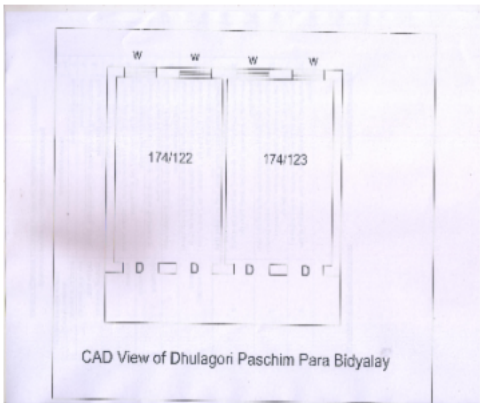

নির্বাচক নিবন্ধন আধিকারিকের স্বাক্ষর

Nazri Naksha

Google Map View

Polling Station Building Front View

Polling Station Front View

Cad View

Key MAP View

1	AHY2204410	নাম : সুনিতা সরদার স্বামীর নাম: বিশ্বজিৎ সরদার বাড়ির নং : 47 বয়স : 45 লিঙ্গ : মহিলা	ফটো উপলব্ধ	2	AHY2762243	নাম : শিখা রায় পিতার নাম: কিশোর রায় বাড়ির নং : এন00298 বয়স : 40 লিঙ্গ : মহিলা	ফটো উপলব্ধ	3	AHY2639367	নাম : মুন্মুন সরদার স্বামীর নাম: অক্ষয় সরদার বাড়ির নং : ANDUL ROAD বয়স : 23 লিঙ্গ : মহিলা	ফটো উপলব্ধ
4	ZIW1940774	নাম : শ্রাবনী কান্ডার স্বামীর নাম: সঞ্জয় কান্ডার বাড়ির নং : এন0085 বয়স : 30 লিঙ্গ : মহিলা	ফটো উপলব্ধ	5	AHY2064251	নাম : অক্ষয় সরদার পিতার নাম: প্রশান্ত সরদার বাড়ির নং : n0085 বয়স : 27 লিঙ্গ : পুরুষ	ফটো উপলব্ধ	6	AHY2082154	নাম : পঞ্চর রায় মায়ের নাম: মেনকা রায় বাড়ির নং : n0097 বয়স : 29 লিঙ্গ : পুরুষ	ফটো উপলব্ধ
7	AHY2064574	নাম : মিতালী চক্রবর্তী পিতার নাম: অজয় চক্রবর্তী বাড়ির নং : এন0097 বয়স : 27 লিঙ্গ : মহিলা	ফটো উপলব্ধ	8	AHY1753227	নাম : কম্পনা দাস পিতার নাম: রামপদ দাস বাড়ির নং : বয়স : 36 লিঙ্গ : মহিলা	ফটো উপলব্ধ	9	WB/24/169/036398	নাম : জ্যোত্স্না দাস স্বামীর নাম: বিশ্বনাথ দাস বাড়ির নং : ANDUL ROAD বয়স : 81 লিঙ্গ : মহিলা	ফটো উপলব্ধ
10	AHY2762334	নাম : আর্বিতা নস্কর পিতার নাম: অখিল নস্কর বাড়ির নং : এন0003 বয়স : 22 লিঙ্গ : মহিলা	ফটো উপলব্ধ	11	AHY2660082	নাম : অষ্ট নস্কর পিতার নাম: কানাই নস্কর বাড়ির নং : n0004 বয়স : 51 লিঙ্গ : পুরুষ	ফটো উপলব্ধ	12	AHY2732857	নাম : শিল্পা নস্কর পিতার নাম: অস্ট নস্কর বাড়ির নং : এন0004 বয়স : 21 লিঙ্গ : মহিলা	ফটো উপলব্ধ
13	AHY2632321	নাম : বিক্রম নস্কর পিতার নাম: বিকাশ নস্কর বাড়ির নং : এন0002 বয়স : 22 লিঙ্গ : পুরুষ	ফটো উপলব্ধ	14	AHY2642270	নাম : তুলসী নস্কর পিতার নাম: রনজিত লস্কর বাড়ির নং : n0011 বয়স : 49 লিঙ্গ : পুরুষ	ফটো উপলব্ধ	15	AHY2732717	নাম : নেহা নস্কর পিতার নাম: মিন্টু নস্কর বাড়ির নং : এন0006 বয়স : 21 লিঙ্গ : মহিলা	ফটো উপলব্ধ
16	AHY2425023	নাম : সন্ধ্যা নস্কর স্বামীর নাম: বিশ্বনাথ নস্কর বাড়ির নং : n0005 বয়স : 65 লিঙ্গ : মহিলা	ফটো উপলব্ধ	17	AHY2442416	নাম : রেবা নস্কর স্বামীর নাম: ষষ্টিচরণ লস্কর বাড়ির নং : n0012 বয়স : 69 লিঙ্গ : মহিলা	ফটো উপলব্ধ	18	AHY2573293	নাম : সিদ্ধার্থ নস্কর পিতার নাম: শম্ভু নস্কর বাড়ির নং : এন012 বয়স : 23 লিঙ্গ : পুরুষ	ফটো উপলব্ধ
19	AHY2393155	নাম : পুতুল নস্কর স্বামীর নাম: ভগীরথ নস্কর বাড়ির নং : n0005 বয়স : 25 লিঙ্গ : মহিলা	ফটো উপলব্ধ	20	AHY2158285	নাম : কনক নস্কর স্বামীর নাম: প্রসাদ নস্কর বাড়ির নং : 10 বয়স : 32 লিঙ্গ : মহিলা	ফটো উপলব্ধ	21	AHY2311132	নাম : সুজাতা নস্কর স্বামীর নাম: কেপ্ট নস্কর বাড়ির নং : n0005 বয়স : 59 লিঙ্গ : মহিলা	ফটো উপলব্ধ
22	AHY2311140	নাম : কেপ্ট নস্কর পিতার নাম: বলাই নস্কর বাড়ির নং : n0005 বয়স : 63 লিঙ্গ : পুরুষ	ফটো উপলব্ধ	23	AHY2152106	নাম : সুরভ নস্কর পিতার নাম: অষ্ট নস্কর বাড়ির নং : 4 বয়স : 25 লিঙ্গ : পুরুষ	ফটো উপলব্ধ	24	HXF2015899	নাম : শম্ভু চরণ নস্কর পিতার নাম: ষষ্টি চরণ নস্কর বাড়ির নং : n0012 বয়স : 47 লিঙ্গ : পুরুষ	ফটো উপলব্ধ
25	HXF2794964	নাম : মিঠে নস্কর পিতার নাম: কেপ্ট নস্কর বাড়ির নং : n0005 বয়স : 41 লিঙ্গ : পুরুষ	ফটো উপলব্ধ	26	AHY2642320	নাম : দীনেশ নস্কর পিতার নাম: সতীশ নস্কর বাড়ির নং : n0002 বয়স : 48 লিঙ্গ : পুরুষ	ফটো উপলব্ধ	27	AHY1927326	নাম : মধুমিতা নস্কর স্বামীর নাম: প্রনয় নস্কর বাড়ির নং : n0005 বয়স : 32 লিঙ্গ : মহিলা	ফটো উপলব্ধ
28	WB/24/169/036750	নাম : বিসু নস্কর পিতার নাম: খাঁদু নস্কর বাড়ির নং : n0010 বয়স : 67 লিঙ্গ : পুরুষ	ফটো উপলব্ধ	29	WB/24/169/036091	নাম : কম্পনা নস্কর স্বামীর নাম: বিসু নস্কর বাড়ির নং : n0010 বয়স : 56 লিঙ্গ : মহিলা	ফটো উপলব্ধ	30	AHY2064244	নাম : প্রীতম নস্কর পিতার নাম: প্রতাপ নস্কর বাড়ির নং : n0084 বয়স : 27 লিঙ্গ : পুরুষ	ফটো উপলব্ধ