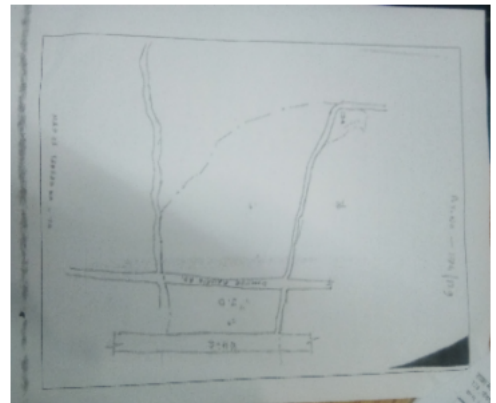

Key MAP View