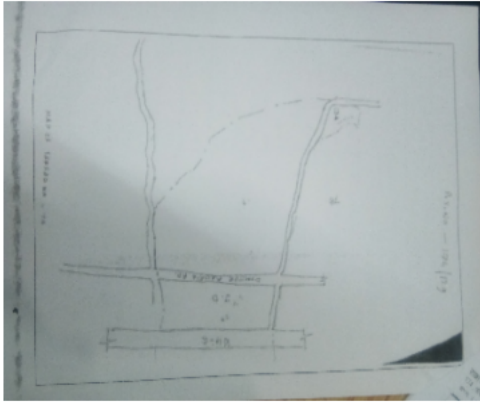

Nazri Naksha