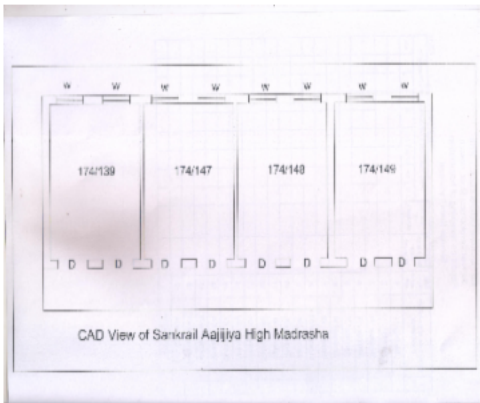

নির্বাচক নিবন্ধন আধিকারিকের স্বাক্ষর

Nazri Naksha

Google Map View

Polling Station Building Front View

Polling Station Front View

Cad View

Key MAP View

1 নাম : সুশীলা দেবী স্বামীর নাম : ইরশাদুল প্রসাদ বাড়ির নং : n0171 বয়স : 65 লিঙ্গ : মহিলা	AHY0481861 ফটো উপলব্ধ	2 নাম : অশোক গাঙ্গুলী পিতার নাম : রমানাথ গাঙ্গুলী বাড়ির নং : n0003 বয়স : 49 লিঙ্গ : পুরুষ	WB/24/169/600073 ফটো উপলব্ধ	3 নাম : আমিরুল সেখ পিতার নাম : আজমাত আলি সেখ বাড়ির নং : n0138 বয়স : 33 লিঙ্গ : পুরুষ	AHY1594704 ফটো উপলব্ধ
4 নাম : সেখ আরিফ আলি পিতার নাম : সেখ আজমত আলি বাড়ির নং : n0138 বয়স : 33 লিঙ্গ : পুরুষ	AHY1478221 ফটো উপলব্ধ	5 নাম : রোকেয়া সরদার স্বামীর নাম : সিরাজুল সরদার বাড়ির নং : n0138 বয়স : 42 লিঙ্গ : মহিলা	AHY1759141 ফটো উপলব্ধ	6 নাম : ফিরোজ আলি মোল্লা পিতার নাম : জাকির হোসেন মোল্লা বাড়ির নং : n0049 বয়স : 28 লিঙ্গ : পুরুষ	AHY1930957 ফটো উপলব্ধ
7 নাম : আরতি কাঁড়ার স্বামীর নাম : স্বপন কাঁড়ার বাড়ির নং : n0036 বয়স : 51 লিঙ্গ : মহিলা	HXF2738680 ফটো উপলব্ধ	8 নাম : স্বপন কাঁড়ার পিতার নাম : বন্ধু কাঁড়ার বাড়ির নং : n0036 বয়স : 51 লিঙ্গ : পুরুষ	WB/24/169/636383 ফটো উপলব্ধ	9 নাম : সাইফা সর্দার পিতার নাম : সফিউদ্দিন বাড়ির নং : n0120 বয়স : 46 লিঙ্গ : মহিলা	HXF3091212 ফটো উপলব্ধ
10 নাম : আনোয়ারা সর্দার স্বামীর নাম : সফিউদ্দিন সর্দার বাড়ির নং : n0120 বয়স : 73 লিঙ্গ : মহিলা	WB/24/169/636142 ফটো উপলব্ধ	11 নাম : মহঃ আনোয়ার পিতার নাম : মহঃ কালমু বাড়ির নং : n0175 বয়স : 58 লিঙ্গ : পুরুষ	HXF1570167 ফটো উপলব্ধ	12 নাম : সেক ফতেমা বেগম স্বামীর নাম : সেখ সাহারিম বাড়ির নং : n0243 বয়স : 53 লিঙ্গ : মহিলা	AHY2021764 ফটো উপলব্ধ
13 নাম : রোসনী বেগম স্বামীর নাম : মোরসেলিম রহমান মিন্দে বাড়ির নং : n0270 বয়স : 33 লিঙ্গ : মহিলা	AHY2101640 ফটো উপলব্ধ	14 নাম : সাহালম মোল্লা পিতার নাম : সামির আলি মোল্লা বাড়ির নং : 1 বয়স : 26 লিঙ্গ : পুরুষ	AHY2149102 ফটো উপলব্ধ	15 নাম : আজিজুল হক সর্দার পিতার নাম : আসরাফিন সর্দার বাড়ির নং : 1 বয়স : 27 লিঙ্গ : পুরুষ	AHY2149540 ফটো উপলব্ধ
16 নাম : সাবিকা খাতুন সরদার স্বামীর নাম : ওয়ারেশ আলী সরদার বাড়ির নং : n0268 বয়স : 26 লিঙ্গ : মহিলা	AHY2101624 ফটো উপলব্ধ	17 নাম : খুর্শিদা সরদার স্বামীর নাম : গোলাম নবী সরদার বাড়ির নং : n0276 বয়স : 37 লিঙ্গ : মহিলা	AHY1412410 ফটো উপলব্ধ	18 নাম : এন্তাজ আলি সর্দার পিতার নাম : আব্দুল নূর সর্দার বাড়ির নং : n0138 বয়স : 54 লিঙ্গ : পুরুষ	WB/24/169/636104 ফটো উপলব্ধ
19 নাম : হাসিনা খাতুন স্বামীর নাম : মহঃ আনোয়ার বাড়ির নং : n0175 বয়স : 54 লিঙ্গ : মহিলা	HXF1143478 ফটো উপলব্ধ	20 নাম : মহাম্মদ ফারদিন মোল্লা পিতার নাম : আনসার আলি মোল্লা বাড়ির নং : 180 বয়স : 26 লিঙ্গ : পুরুষ	AHY2195808 ফটো উপলব্ধ	21 নাম : মহঃ মুস্তাক মণ্ডল পিতার নাম : ফারুক মণ্ডল বাড়ির নং : 1 বয়স : 25 লিঙ্গ : পুরুষ	AHY2195766 ফটো উপলব্ধ
22 নাম : মহাম্মদ ফায়সাল মোল্লা পিতার নাম : আনসার আলি মোল্লা বাড়ির নং : 1 বয়স : 29 লিঙ্গ : পুরুষ	AHY2195337 ফটো উপলব্ধ	23 নাম : তারা জাবলি স্বামীর নাম : মহঃ সোলেমান আনসারী বাড়ির নং : 1 বয়স : 29 লিঙ্গ : মহিলা	AHY2171197 ফটো উপলব্ধ	24 নাম : রহমান আনসারী পিতার নাম : নইমুদ্দিন আনসারী বাড়ির নং : 1 বয়স : 26 লিঙ্গ : পুরুষ	AHY2171163 ফটো উপলব্ধ
25 নাম : নূর জাহান আনসারি পিতার নাম : মহঃ আনোয়ার আনসারি বাড়ির নং : এন0175 বয়স : 25 লিঙ্গ : মহিলা	AHY2150233 ফটো উপলব্ধ	26 নাম : আমিনা বেগম স্বামীর নাম : আজমত আলি বাড়ির নং : n0138 বয়স : 60 লিঙ্গ : মহিলা	WB/30/201/126906 ফটো উপলব্ধ	27 নাম : মনিরুল সেখ পিতার নাম : আজমত আলি সেখ বাড়ির নং : n0138 বয়স : 30 লিঙ্গ : পুরুষ	AHY1758879 ফটো উপলব্ধ
28 নাম : সেখ আজমত আলি পিতার নাম : সেখ আবদুল গনি বাড়ির নং : n0138 বয়স : 71 লিঙ্গ : পুরুষ	AHY2865921 ফটো উপলব্ধ	29 নাম : সিরাজুল সর্দার পিতার নাম : নূর সর্দার বাড়ির নং : n0138 বয়স : 53 লিঙ্গ : পুরুষ	WB/24/169/636077 ফটো উপলব্ধ	30 নাম : রুকসানারা বেগম সর্দার স্বামীর নাম : নজরুল সর্দার বাড়ির নং : n0138 বয়স : 45 লিঙ্গ : মহিলা	WB/24/166/252442 ফটো উপলব্ধ