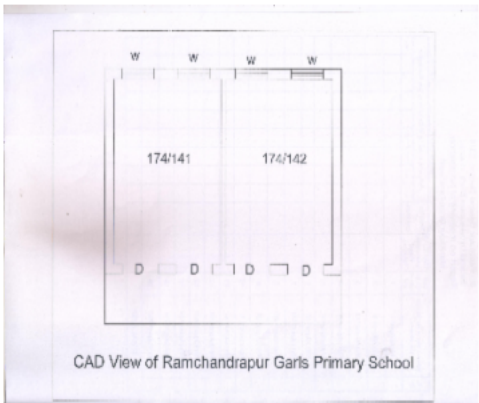

নির্বাচক নিবন্ধন আধিকারিকের স্বাক্ষর

Nazri Naksha

Google Map View

Polling Station Building Front View

Polling Station Front View

Cad View

Key MAP View

1 নাম : পম্পা জানা স্বামীর নাম: তপন জানা বাড়ির নং : এন00 বয়স : 29 লিঙ্গ : মহিলা	AHY2679777 ফটো উপলব্ধ	2 নাম : দেবকান্ত মালিক পিতার নাম: সমির মালিক বাড়ির নং : এন00 বয়স : 23 লিঙ্গ : মহিলা	AHY2679892 ফটো উপলব্ধ	3 নাম : দেবশীষ রানা পিতার নাম: শ্যামল রানা বাড়ির নং : 1 বয়স : 26 লিঙ্গ : পুরুষ	AHY2150597 ফটো উপলব্ধ
4 নাম : সেখ সামিনা পিতার নাম: সেখ সাজামাল বাড়ির নং : 1 বয়স : 25 লিঙ্গ : মহিলা	AHY2173763 ফটো উপলব্ধ	5 নাম : ফাল্গুনী বারিক স্বামীর নাম: সৌরভ বারিক বাড়ির নং : নং 01 বয়স : 26 লিঙ্গ : মহিলা	AHY2101970 ফটো উপলব্ধ	6 নাম : রুপা কর স্বামীর নাম: দিলীপ কর বাড়ির নং : বয়স : 42 লিঙ্গ : মহিলা	AHY2375111 ফটো উপলব্ধ
7 নাম : সোমনাথ কর পিতার নাম: দিলীপ কর বাড়ির নং : নং78 বয়স : 22 লিঙ্গ : পুরুষ	AHY2761930 ফটো উপলব্ধ	8 নাম : মরিনা খান পিতার নাম: এনয়েত খান বাড়ির নং : রাস্তাঙ্গপুর মক্কাতলা বয়স : 27 লিঙ্গ : মহিলা	AHY2780484 ফটো উপলব্ধ	9 নাম : সনোকা কোরি স্বামীর নাম: মিঠাই লাল কোরি বাড়ির নং : n0111 বয়স : 60 লিঙ্গ : মহিলা	AHY1931807 ফটো উপলব্ধ
10 নাম : শ্রাবস্তী কোরি স্বামীর নাম: দীপক কুমার কোরি বাড়ির নং : n0110 বয়স : 37 লিঙ্গ : মহিলা	AHY1931799 ফটো উপলব্ধ	11 নাম : দীপক কুমার কোরি পিতার নাম: মিঠাই লাল কোরি বাড়ির নং : n0108 বয়স : 39 লিঙ্গ : পুরুষ	AHY1931773 ফটো উপলব্ধ	12 নাম : মিঠাই লাল কোরি পিতার নাম: পঞ্চম কোরি বাড়ির নং : n0107 বয়স : 70 লিঙ্গ : পুরুষ	AHY1931765 ফটো উপলব্ধ
13 নাম : অরুন পাঠক পিতার নাম: শিও মোহন পাঠক বাড়ির নং : এন0058/148.মাকালতলা বয়স : 52 লিঙ্গ : পুরুষ	MHD2198380 ফটো উপলব্ধ	14 নাম : সমির ঘোষ পিতার নাম: বলরাম ঘোষ বাড়ির নং : না বয়স : 32 লিঙ্গ : মহিলা	ZTJ2306330 ফটো উপলব্ধ	15 নাম : দীপশিখা রানা পিতার নাম: শ্যামল রানা বাড়ির নং : নং001 বয়স : 22 লিঙ্গ : মহিলা	AHY2720134 ফটো উপলব্ধ
16 নাম : আরতী খয়া স্বামীর নাম: শক্তিপদ খয়া বাড়ির নং : n0074 বয়স : 74 লিঙ্গ : মহিলা	HXF1278688 ফটো উপলব্ধ	17 নাম : শক্তিপদ খয়া পিতার নাম: যোগিন্দ্র খয়া বাড়ির নং : n0074 বয়স : 83 লিঙ্গ : পুরুষ	WB/24/169/606385 ফটো উপলব্ধ	18 নাম : মানস কায়া পিতার নাম: শক্তি পদ কায়া বাড়ির নং : n0074 বয়স : 47 লিঙ্গ : পুরুষ	HXF1565241 ফটো উপলব্ধ
19 নাম : মৌসুমী খয়া স্বামীর নাম: মানস খয়া বাড়ির নং : n0074 বয়স : 48 লিঙ্গ : মহিলা	HXF1631415 ফটো উপলব্ধ	20 নাম : ফারুক খাঁন পিতার নাম: এনায়েত খাঁন বাড়ির নং : n0016 বয়স : 41 লিঙ্গ : পুরুষ	AHY1381037 ফটো উপলব্ধ	21 নাম : রূপসানা খাঁন স্বামীর নাম: ফারুক বাড়ির নং : n0016 বয়স : 37 লিঙ্গ : মহিলা	AHY1381045 ফটো উপলব্ধ
22 নাম : আফসানারা খান স্বামীর নাম: ফকরুদ্দিন খান বাড়ির নং : n0016 বয়স : 40 লিঙ্গ : মহিলা	AHY1149137 ফটো উপলব্ধ	23 নাম : ফকরুদ্দিন খাঁন পিতার নাম: এনায়েত বাড়ির নং : n0016 বয়স : 40 লিঙ্গ : পুরুষ	AHY1381052 ফটো উপলব্ধ	24 নাম : রনজিৎ খাঁ মায়ের নাম: রুমা খাঁ বাড়ির নং : n0016 বয়স : 36 লিঙ্গ : পুরুষ	AHY1479203 ফটো উপলব্ধ
25 নাম : রুমা খাঁ স্বামীর নাম: দিলীপ খাঁ বাড়ির নং : n0016 বয়স : 56 লিঙ্গ : মহিলা	WB/24/169/606172 ফটো উপলব্ধ	26 নাম : জরিদা খাঁ স্বামীর নাম: ফরিদ খাঁ বাড়ির নং : n0016 বয়স : 50 লিঙ্গ : মহিলা	AHY2667137 ফটো উপলব্ধ	27 নাম : ফরিদ খাঁ পিতার নাম: এনায়েত খাঁ বাড়ির নং : n0016 বয়স : 51 লিঙ্গ : পুরুষ	WB/24/169/606518 ফটো উপলব্ধ
28 নাম : জাহানারা খাঁ স্বামীর নাম: এনায়েত খাঁ বাড়ির নং : n0016 বয়স : 71 লিঙ্গ : মহিলা	WB/24/169/606070 ফটো উপলব্ধ	29 নাম : এনায়েত খাঁ পিতার নাম: অজেদ খাঁ বাড়ির নং : n0016 বয়স : 84 লিঙ্গ : পুরুষ	HXF2723617 ফটো উপলব্ধ	30 নাম : বসিরউদ্দিন খাঁন পিতার নাম: এনায়েত খাঁন বয়স : 33 লিঙ্গ : পুরুষ	AHY1381011 ফটো উপলব্ধ