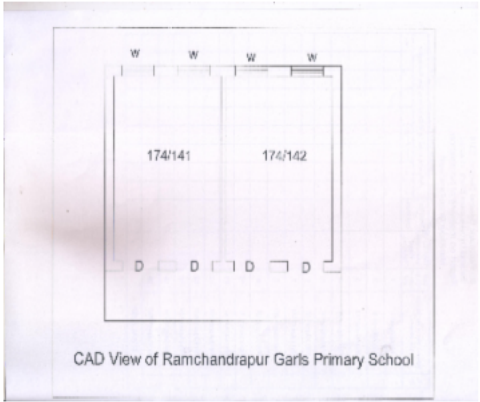

নির্বাচক নিবন্ধন আধিকারিকের স্বাক্ষর

Nazri Naksha

Google Map View

Polling Station Building Front View

Polling Station Front View

Cad View

Key MAP View

1 নাম : নীলম দাস স্বামীর নাম: মহেশ দাস বাড়ির নং : এন00 বয়স : 23 লিঙ্গ : মহিলা	AHY2679876 ফটো উপলব্ধ	2 নাম : পিয়ালী সিংহ স্বামীর নাম: সুবীর সিংহ বাড়ির নং : n0206 বয়স : 49 লিঙ্গ : মহিলা	AHY2792554 ফটো উপলব্ধ	3 নাম : রেনু দেবী স্বামীর নাম: অখিলেশ সা বাড়ির নং : n0415 বয়স : 46 লিঙ্গ : মহিলা	AHY1564194 ফটো উপলব্ধ
4 নাম : দেবলিনা মিন্দার পিতার নাম: কৌশিক মিন্দার বাড়ির নং : সাী7/1 বয়স : 30 লিঙ্গ : মহিলা	AHY2565935 ফটো উপলব্ধ	5 নাম : সমাদৃত্য রায় পিতার নাম: মানস রঞ্জন রায় বাড়ির নং : এন00 বয়স : 23 লিঙ্গ : মহিলা	AHY2565950 ফটো উপলব্ধ	6 নাম : বিশুজিত দেবনাথ পিতার নাম: অশোক দেবনাথ বাড়ির নং : এন00 বয়স : 23 লিঙ্গ : পুরুষ	AHY2564409 ফটো উপলব্ধ
7 নাম : সুপ্রিয়া মাইতি স্বামীর নাম: তাপস কুমার মাইতি বাড়ির নং : সাী4/20 বয়স : 54 লিঙ্গ : মহিলা	AHY2564417 ফটো উপলব্ধ	8 নাম : সোমশুভ্র চ্যাটাঙ্গী পিতার নাম: শশুত চ্যাটাঙ্গী বাড়ির নং : এফ.-1/3 বয়স : 23 লিঙ্গ : পুরুষ	AHY2564375 ফটো উপলব্ধ	9 নাম : সুকপাল কাউর (লাখেশ্বর) স্বামীর নাম: জাসদীপ সিং বাড়ির নং : n0200 বয়স : 55 লিঙ্গ : মহিলা	HLG3324498 ফটো উপলব্ধ
10 নাম : খাইদেম রঞ্জিতা চানু স্বামীর নাম: সৌম্য কান্তি সাহা বাড়ির নং : সাী 5/5 বয়স : 38 লিঙ্গ : মহিলা	AHY2562585 ফটো উপলব্ধ	11 নাম : অখিলেশ সাহ পিতার নাম: দুগুখিত সা বাড়ির নং : n0416 বয়স : 45 লিঙ্গ : পুরুষ	HXF3136256 ফটো উপলব্ধ	12 নাম : মৌসুমী কুণ্ডু স্বামীর নাম: ভাস্কর কুণ্ডু বাড়ির নং : D 11/6 বয়স : 32 লিঙ্গ : মহিলা	AHY2203560 ফটো উপলব্ধ
13 নাম : স্মিতা বিশ্বাস প্রধান স্বামীর নাম: বিশুপ্রিয় প্রধান বাড়ির নং : ই 7/9 বয়স : 38 লিঙ্গ : মহিলা	KVW2592996 ফটো উপলব্ধ	14 নাম : সংকর্ষন অধিকারী পিতার নাম: স্বপন কুমার অধিকারী বাড়ির নং : n0087 বয়স : 53 লিঙ্গ : পুরুষ	HXF1631696 ফটো উপলব্ধ	15 নাম : অয়ন অধিকারী পিতার নাম: লক্ষ্মীকান্ত অধিকারী বাড়ির নং : n0147 বয়স : 42 লিঙ্গ : পুরুষ	MQC2855203 ফটো উপলব্ধ
16 নাম : গায়ত্রী অধিকারী স্বামীর নাম: লক্ষ্মীকান্ত অধিকারী বাড়ির নং : ডি 7/12 বয়স : 69 লিঙ্গ : মহিলা	MQC2099356 ফটো উপলব্ধ	17 নাম : বর্নালী অধিকারী স্বামীর নাম: অনুপ অধিকারী বাড়ির নং : n0399 বয়স : 46 লিঙ্গ : মহিলা	AHY2102119 ফটো উপলব্ধ	18 নাম : অনুপ অধিকারী পিতার নাম: শচীন্দ্রন অধিকারী বাড়ির নং : এফ. 3/2 ভারত কো- অপারেটিভ বয়স : 53 লিঙ্গ : পুরুষ	AHY2102101 ফটো উপলব্ধ
19 নাম : অতনু অধিকারী পিতার নাম: লক্ষ্মীকান্ত অধিকারী বাড়ির নং : ডী7/12, বয়স : 46 লিঙ্গ : পুরুষ	MQC2309607 ফটো উপলব্ধ	20 নাম : লক্ষ্মীকান্ত অধিকারী পিতার নাম: গৌর চন্দ্র অধিকারী বাড়ির নং : D 7/12 বয়স : 77 লিঙ্গ : পুরুষ	HXF0926626 ফটো উপলব্ধ	21 নাম : দিপালী অধিকারী স্বামীর নাম: স্বপন অধিকারী বাড়ির নং : এন/এ বয়স : 32 লিঙ্গ : মহিলা	AHY2605871 ফটো উপলব্ধ
22 নাম : তনুশ্রী অধিকারী স্বামীর নাম: শ্যামল অধিকারী বাড়ির নং : n0127 বয়স : 43 লিঙ্গ : মহিলা	HXF3180981 ফটো উপলব্ধ	23 নাম : শ্যামল অধিকারী পিতার নাম: অধির অধিকারী বাড়ির নং : n0127 বয়স : 48 লিঙ্গ : পুরুষ	HXF3180973 ফটো উপলব্ধ	24 নাম : স্বপন অধিকারী পিতার নাম: সুধীর অধিকারী বাড়ির নং : n0127 বয়স : 36 লিঙ্গ : পুরুষ	AHY1380765 ফটো উপলব্ধ
25 নাম : কনিকা অধিকারী স্বামীর নাম: বিশু অধিকারী বাড়ির নং : n0127 বয়স : 39 লিঙ্গ : মহিলা	HXF2725745 ফটো উপলব্ধ	26 নাম : বিশু অধিকারী পিতার নাম: সুধীর অধিকারী বাড়ির নং : n0127 বয়স : 41 লিঙ্গ : পুরুষ	HXF2725752 ফটো উপলব্ধ	27 নাম : অনিমেষ্ আদক পিতার নাম: নবকুমার আদক বাড়ির নং : ই-4/6 বয়স : 36 লিঙ্গ : পুরুষ	TXV0766428 ফটো উপলব্ধ
28 নাম : প্রতিভা ওবা পিতার নাম: জয়কৃষ্ণ ওবা বাড়ির নং : n0088 বয়স : 33 লিঙ্গ : মহিলা	AHY1381185 ফটো উপলব্ধ	29 নাম : সমীরন ওবা পিতার নাম: জয়কৃষ্ণ ওবা বাড়ির নং : n0088 বয়স : 43 লিঙ্গ : পুরুষ	HXF3084126 ফটো উপলব্ধ	30 নাম : স্মৃতিকনা ওবা স্বামীর নাম: জয়কৃষ্ণ ওবা বাড়ির নং : n0088 বয়স : 67 লিঙ্গ : মহিলা	HXF1632256 ফটো উপলব্ধ