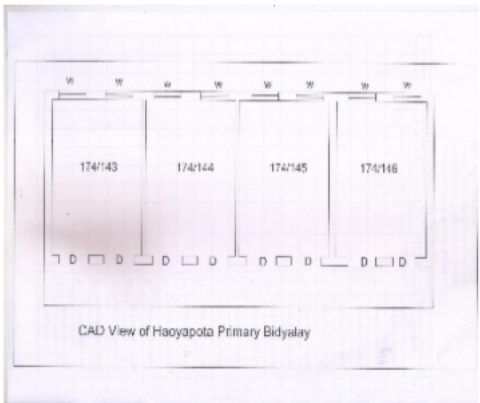

নির্বাচক নিবন্ধন আধিকারিকের স্বাক্ষর

Nazri Naksha

Google Map View

Polling Station Building Front View

Polling Station Front View

Cad View

Key MAP View

বিধানসভা নির্বাচনক্ষেত্রের নং, নাম : 174-সাঁকরাইল
ভাগ নং, নাম : 1-দক্ষিণ পশ্চিম পাড়া (পশ্চিম পাড়া)