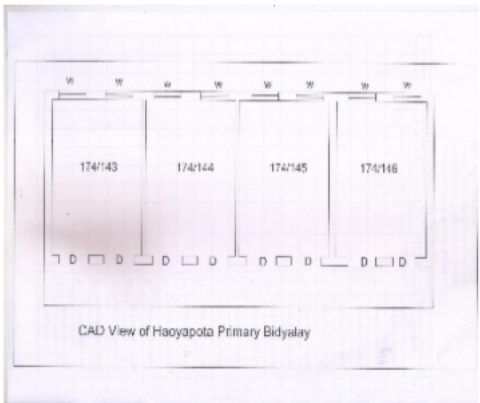

নির্বাচক নিবন্ধন আধিকারিকের স্বাক্ষর

Nazri Naksha

Google Map View

Polling Station Building Front View

Polling Station Front View

Cad View

Key MAP View

1	AHY2679785	ফটো উপলব্ধ	2	AHY2679793	ফটো উপলব্ধ	3	AHY0502211	ফটো উপলব্ধ
নাম : নাতাসা সামন্ত পিতার নাম: অসীম সামন্ত বাড়ির নং : এন00 বয়স : 22 লিঙ্গ : মহিলা			নাম : অতীক মন্ডল পিতার নাম: উত্তম কুমার মন্ডল বাড়ির নং : এন00 বয়স : 22 লিঙ্গ : পুরুষ			নাম : অনিতা খালুয়া পিতার নাম: দেবেন্দ্রনাথ বাড়ির নং : n0127 বয়স : 42 লিঙ্গ : মহিলা		
4	AHY2149698	ফটো উপলব্ধ	5	AHY2153088	ফটো উপলব্ধ	6	AHY2153096	ফটো উপলব্ধ
নাম : কুম্পা দাস (নস্কর) স্বামীর নাম: লালমোহন দাস বাড়ির নং : 1 বয়স : 37 লিঙ্গ : মহিলা			নাম : অনুশ্রী দত্ত স্বামীর নাম: অর্নব দত্ত বাড়ির নং : 1 বয়স : 33 লিঙ্গ : মহিলা			নাম : লক্ষ্মীপ্রিয়া পোড়ে স্বামীর নাম: মৃগায় পোড়ে বাড়ির নং : 1 বয়স : 31 লিঙ্গ : মহিলা		
7	AHY2212454	ফটো উপলব্ধ	8	AHY2153104	ফটো উপলব্ধ	9	AHY2557718	ফটো উপলব্ধ
নাম : কুনাল কাজী পিতার নাম: জনার্দন কাজী বাড়ির নং : বয়স : 25 লিঙ্গ : মহিলা			নাম : অনিবার্ন পোড়ে পিতার নাম: অতুল চন্দ্র পোড়ে বাড়ির নং : 1 বয়স : 39 লিঙ্গ : পুরুষ			নাম : সন্দীপন সরকার পিতার নাম: স্বপন সরকার বাড়ির নং : এন00 বয়স : 27 লিঙ্গ : পুরুষ		
10	AHY2557700	ফটো উপলব্ধ	11	AHY2557593	ফটো উপলব্ধ	12	AHY2557726	ফটো উপলব্ধ
নাম : পাপড়ি মণ্ডল স্বামীর নাম: শুভদীপ মণ্ডল বাড়ির নং : এন00 বয়স : 35 লিঙ্গ : মহিলা			নাম : সুমিতা সরকার স্বামীর নাম: স্বপন সরকার বাড়ির নং : এন00 বয়স : 59 লিঙ্গ : মহিলা			নাম : স্বপন সরকার পিতার নাম: তারাপদ সরকার বাড়ির নং : এন00 বয়স : 65 লিঙ্গ : পুরুষ		
13	AHY2149706	ফটো উপলব্ধ	14	AHY2212876	ফটো উপলব্ধ	15	AHY2153138	ফটো উপলব্ধ
নাম : শর্মিষ্ঠা বেসরা পিতার নাম: সিদ্ধেশ্বর বেসরা বাড়ির নং : 1 বয়স : 25 লিঙ্গ : মহিলা			নাম : সিদ্ধার্থ কাজী পিতার নাম: স্বপন কুমার কাজী বাড়ির নং : বয়স : 27 লিঙ্গ : পুরুষ			নাম : সৌম্য কান্তি মন্ডল পিতার নাম: মুগাল কান্তি মন্ডল বাড়ির নং : 1 বয়স : 26 লিঙ্গ : পুরুষ		
16	AHY2177053	ফটো উপলব্ধ	17	AHY2177079	ফটো উপলব্ধ	18	AHY2197366	ফটো উপলব্ধ
নাম : নূরজাহান বিবি স্বামীর নাম: সৈয়দ হোসেন আলি বাড়ির নং : 1 বয়স : 63 লিঙ্গ : মহিলা			নাম : পারুল বিবি স্বামীর নাম: গুড্ডু সেখ বাড়ির নং : 1 বয়স : 31 লিঙ্গ : মহিলা			নাম : বন্দনা মণ্ডল বর স্বামীর নাম: অমল মণ্ডল বাড়ির নং : 68 বয়স : 30 লিঙ্গ : মহিলা		
19	AHY2011286	ফটো উপলব্ধ	20	AHY1851781	ফটো উপলব্ধ	21	AHY2177103	ফটো উপলব্ধ
নাম : বাসন্তী মিত্র স্বামীর নাম: সৌম্য কান্ত মিত্র বাড়ির নং : 1 বয়স : 29 লিঙ্গ : মহিলা			নাম : মনোরমা দেবী স্বামীর নাম: অর্জুন সিং বাড়ির নং : 1 বয়স : 57 লিঙ্গ : মহিলা			নাম : আশিষ সিং পিতার নাম: অর্জুন সিং বাড়ির নং : 1 বয়স : 27 লিঙ্গ : পুরুষ		
22	AHY2153112	ফটো উপলব্ধ	23	AHY2153120	ফটো উপলব্ধ	24	AHY2177046	ফটো উপলব্ধ
নাম : উমা পোড়ে সাহু স্বামীর নাম: অতুল চন্দ্র পোড়ে বাড়ির নং : 1 বয়স : 67 লিঙ্গ : মহিলা			নাম : রমা পোড়ে স্বামীর নাম: অনিবার্ন পোড়ে বাড়ির নং : 1 বয়স : 42 লিঙ্গ : মহিলা			নাম : সুব্রত গিরি পিতার নাম: সুভাষ গিরি বাড়ির নং : 1 বয়স : 25 লিঙ্গ : পুরুষ		
25	AHY2177038	ফটো উপলব্ধ	26	AZQ0958462	ফটো উপলব্ধ	27	AHY1761014	ফটো উপলব্ধ
নাম : গুড্ডু সেখ পিতার নাম: মুহম্মদ জিয়াউদ্দিন সেখ বাড়ির নং : 1 বয়স : 34 লিঙ্গ : পুরুষ			নাম : সেখ হুসেন আলি পিতার নাম: সুলিয়াস আলি বাড়ির নং : n0343 বয়স : 62 লিঙ্গ : পুরুষ			নাম : দোলন চাঁপা (দিম্ভা) কর স্বামীর নাম: অমিতাভ কর বাড়ির নং : n0267 বয়স : 44 লিঙ্গ : মহিলা		
28	AHY1761089	ফটো উপলব্ধ	29	AHY1382134	ফটো উপলব্ধ	30	AHY1851740	ফটো উপলব্ধ
নাম : প্রিয়াঙ্কা (পাত্র) চক্রবর্তী স্বামীর নাম: অমিতাভ চক্রবর্তী বাড়ির নং : n0274 বয়স : 34 লিঙ্গ : মহিলা			নাম : অজয় অধিকারী পিতার নাম: সুরেন্দ্রনাথ অধিকারী বাড়ির নং : n0177 বয়স : 60 লিঙ্গ : পুরুষ			নাম : মাবিয়া সেখ পিতার নাম: সেখ মাসুম বাড়ির নং : n0016 বয়স : 29 লিঙ্গ : মহিলা		