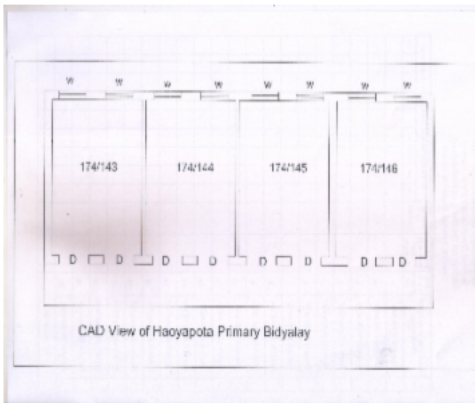

নির্বাচক নিবন্ধন আধিকারিকের স্বাক্ষর

Nazri Naksha

Google Map View

Polling Station Building Front View

Polling Station Front View

Cad View

Key MAP View

বিধানসভা নির্বাচনক্ষেত্রের নং, নাম : 174-সাঁকরাইল
ভাগ নং, নাম : 1-জানা পাড়া ভারত-কো-অপারেটিভ