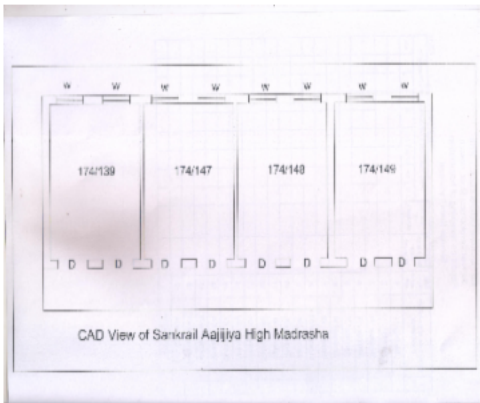

নির্বাচক নিবন্ধন আধিকারিকের স্বাক্ষর

Nazri Naksha

Google Map View

Polling Station Building Front View

Polling Station Front View

Cad View

Key MAP View

1 নাম : সামিমা বেগম সেখ স্বামীর নাম: মোবারক সেখ বাড়ির নং : n0064 বয়স : 48 লিঙ্গ : মহিলা	HXF2730000 ফটো উপলব্ধ	2 নাম : সেখ আলমগীর পিতার নাম: তাবারক সেখ বাড়ির নং : n0064 বয়স : 54 লিঙ্গ : পুরুষ	WB/24/169/618099 ফটো উপলব্ধ	3 নাম : সেখ সাবিনা বেগম স্বামীর নাম: সেখ হাসিবুর বাড়ির নং : n0064 বয়স : 50 লিঙ্গ : মহিলা	WB/24/169/681725 ফটো উপলব্ধ
4 নাম : মিনারা সেখ স্বামীর নাম: মুস্তাকিন সেখ বাড়ির নং : n0055 বয়স : 39 লিঙ্গ : মহিলা	AHY1149723 ফটো উপলব্ধ	5 নাম : সাইমা খাতুন সেখ পিতার নাম: ইয়াসিন সেখ বাড়ির নং : n0055 বয়স : 32 লিঙ্গ : মহিলা	AHY1598432 ফটো উপলব্ধ	6 নাম : আনোয়ারা সেখ স্বামীর নাম: ইয়াসিন সেখ বাড়ির নং : n0055 বয়স : 51 লিঙ্গ : মহিলা	HXF2730497 ফটো উপলব্ধ
7 নাম : সেখ ইয়াসিন পিতার নাম: নুরআহম্মদ বাড়ির নং : n0055 বয়স : 57 লিঙ্গ : পুরুষ	WB/24/169/618312 ফটো উপলব্ধ	8 নাম : আনিস মল্লিক পিতার নাম: গোরাই মল্লিক বাড়ির নং : n0071 বয়স : 34 লিঙ্গ : পুরুষ	AHY1257203 ফটো উপলব্ধ	9 নাম : মনিরা মল্লিক স্বামীর নাম: গোরাই মল্লিক বাড়ির নং : n0071 বয়স : 53 লিঙ্গ : মহিলা	HXF1570779 ফটো উপলব্ধ
10 নাম : সেখ মসিয়্যার পিতার নাম: মতিয়ার সেখ বাড়ির নং : n0050 বয়স : 52 লিঙ্গ : পুরুষ	WB/24/169/618285 ফটো উপলব্ধ	11 নাম : ফিরোজা বিবি সেখ স্বামীর নাম: মসিয়্যার সেখ বাড়ির নং : n0050 বয়স : 51 লিঙ্গ : মহিলা	HXF3087285 ফটো উপলব্ধ	12 নাম : পলি সেখ স্বামীর নাম: মুন্না সেখ বাড়ির নং : n0052 বয়স : 28 লিঙ্গ : মহিলা	AHY1985076 ফটো উপলব্ধ
13 নাম : রাফিজা বেগম স্বামীর নাম: সাবির আলি মল্লিক বাড়ির নং : n0335 বয়স : 37 লিঙ্গ : মহিলা	AHY2116523 ফটো উপলব্ধ	14 নাম : সেখ সামিম পিতার নাম: মোঃ মোবারক বাড়ির নং : n0337 বয়স : 27 লিঙ্গ : পুরুষ	AHY2116549 ফটো উপলব্ধ	15 নাম : সেখ গুলনাজ খাতুন পিতার নাম: আব্দুল হক সেখ বাড়ির নং : n0339 বয়স : 26 লিঙ্গ : মহিলা	AHY2116564 ফটো উপলব্ধ
16 নাম : সেখ বাপ্পা পিতার নাম: সেখ জামসেদ আলী বাড়ির নং : n0347 বয়স : 33 লিঙ্গ : পুরুষ	AHY2116648 ফটো উপলব্ধ	17 নাম : মহঃ সারওয়ার আলম পিতার নাম: মোঃ সাজিম বাড়ির নং : n0100 বয়স : 41 লিঙ্গ : পুরুষ	AHY1169713 ফটো উপলব্ধ	18 নাম : মহঃ রেয়াজ আহমেদ পিতার নাম: মোঃ সাজিম বাড়ির নং : n0102 বয়স : 51 লিঙ্গ : পুরুষ	AHY1169739 ফটো উপলব্ধ
19 নাম : সাবিনা বেগম সেখ স্বামীর নাম: সাবির সেখ বাড়ির নং : n0047 বয়স : 43 লিঙ্গ : মহিলা	AHY1149681 ফটো উপলব্ধ	20 নাম : জাহানারা বেগম সেখ স্বামীর নাম: সাবির হোসেন সেখ বাড়ির নং : n0047 বয়স : 47 লিঙ্গ : মহিলা	HXF2730463 ফটো উপলব্ধ	21 নাম : রাজেক হোসেন সেখ পিতার নাম: আবু হোসেন সেখ বাড়ির নং : n0047 বয়স : 42 লিঙ্গ : পুরুষ	HXF2872034 ফটো উপলব্ধ
22 নাম : সাহেব সেখ পিতার নাম: আবু হোসেন সেখ বাড়ির নং : n0047 বয়স : 42 লিঙ্গ : পুরুষ	HXF2730448 ফটো উপলব্ধ	23 নাম : সাবির হোসেন সেখ পিতার নাম: আবু হোসেন সেখ বাড়ির নং : n0047 বয়স : 51 লিঙ্গ : পুরুষ	WB/24/169/618088 ফটো উপলব্ধ	24 নাম : মিরাহোসেন সেখ পিতার নাম: আবু হোসেন সেখ বাড়ির নং : n0047 বয়স : 61 লিঙ্গ : পুরুষ	WB/24/169/618037 ফটো উপলব্ধ
25 নাম : আনোয়ারা বেগম স্বামীর নাম: ফারুক সেখ বাড়ির নং : n0040 বয়স : 38 লিঙ্গ : মহিলা	HXF2872158 ফটো উপলব্ধ	26 নাম : আমির ইকবাল তরফদার পিতার নাম: আবু তালেব তরফদার বাড়ির নং : n0088 বয়স : 33 লিঙ্গ : পুরুষ	AHY1598390 ফটো উপলব্ধ	27 নাম : মোহাম্মদসীন সেখ পিতার নাম: মহসিন সেখ বাড়ির নং : 1 বয়স : 25 লিঙ্গ : পুরুষ	AHY2165132 ফটো উপলব্ধ
28 নাম : আজিমা খাতুন বেগম স্বামীর নাম: মইনউদ্দীন মল্লিক বাড়ির নং : 1 বয়স : 36 লিঙ্গ : মহিলা	AHY2165173 ফটো উপলব্ধ	29 নাম : হোসেনারা মল্লিক পিতার নাম: ইউসুফ আলি বাড়ির নং : n0002 বয়স : 69 লিঙ্গ : মহিলা	WB/24/169/618111 ফটো উপলব্ধ	30 নাম : শরৎ চন্দ্র দাস পিতার নাম: স্বপন কুমার দাস বাড়ির নং : n0002 বয়স : 48 লিঙ্গ : পুরুষ	AHY0511733 ফটো উপলব্ধ