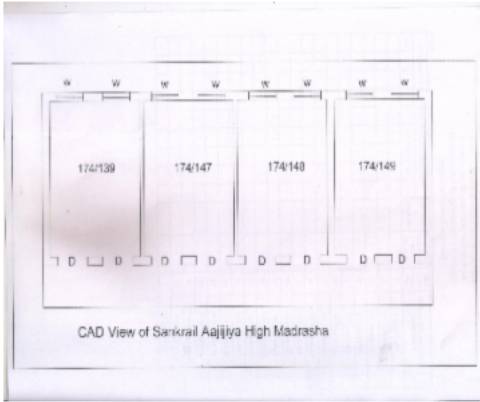

নির্বাচক নিবন্ধন আধিকারিকের স্বাক্ষর

Nazri Naksha

Google Map View

Polling Station Building Front View

Polling Station Front View

Cad View

Key MAP View

1 নাম : সুজাতা (বেরা) নায়ক স্বামীর নাম: আরুণ নায়ক বাড়ির নং : n0120 বয়স : 43 লিঙ্গ : মহিলা	AHY1169788 ফটো উপলব্ধ	2 নাম : অরুণ নায়ক পিতার নাম: মুরালী নায়ক বাড়ির নং : 0111 বয়স : 48 লিঙ্গ : পুরুষ	AHY2212918 ফটো উপলব্ধ	3 নাম : রিমিতা পাঁজা পিতার নাম: অরুণ পাঁজা বাড়ির নং : এন00 বয়স : 23 লিঙ্গ : মহিলা	AHY2561975 ফটো উপলব্ধ
4 নাম : প্রমিলা দাস পিতার নাম: সুবীর দাস বাড়ির নং : n201 বয়স : 21 লিঙ্গ : মহিলা	AHY2740264 ফটো উপলব্ধ	5 নাম : কম্পনা অধিকারী স্বামীর নাম: অমর অধিকারী বাড়ির নং : n0033 বয়স : 66 লিঙ্গ : মহিলা	WB/24/169/609213 ফটো উপলব্ধ	6 নাম : চঞ্চল অধিকারী পিতার নাম: অমর অধিকারী বাড়ির নং : n0033 বয়স : 49 লিঙ্গ : পুরুষ	WB/24/169/609390 ফটো উপলব্ধ
7 নাম : তুতুল অধিকারী স্বামীর নাম: চঞ্চল অধিকারী বাড়ির নং : n0033 বয়স : 35 লিঙ্গ : মহিলা	AHY1762798 ফটো উপলব্ধ	8 নাম : দীপিকা ঘোষ স্বামীর নাম: তুষার ঘোষ বাড়ির নং : n0033 বয়স : 58 লিঙ্গ : মহিলা	WB/24/169/609504 ফটো উপলব্ধ	9 নাম : প্রতাপ অধিকারী পিতার নাম: মানিক অধিকারী বাড়ির নং : n0041 বয়স : 66 লিঙ্গ : পুরুষ	HXF2727592 ফটো উপলব্ধ
10 নাম : জয়শ্রী অধিকারী স্বামীর নাম: প্রতাপ অধিকারী বাড়ির নং : n0041 বয়স : 49 লিঙ্গ : মহিলা	AHY1384353 ফটো উপলব্ধ	11 নাম : শুভজিত অধিকারী পিতার নাম: প্রতাপ অধিকারী বাড়ির নং : n0041 বয়স : 28 লিঙ্গ : পুরুষ	AHY1933969 ফটো উপলব্ধ	12 নাম : অনূপ কুমার গুঁই পিতার নাম: গোকুল গুঁই বাড়ির নং : রামচন্দ্রপুর বয়স : 54 লিঙ্গ : পুরুষ	HXF0138677 ফটো উপলব্ধ
13 নাম : রাধারানী গুঁই স্বামীর নাম: অনূপ কুমার গুঁই বাড়ির নং : n0043 বয়স : 43 লিঙ্গ : মহিলা	AHY1481068 ফটো উপলব্ধ	14 নাম : মমতা গাঙ্গুলী স্বামীর নাম: সঞ্জয় গাঙ্গুলী বাড়ির নং : n0061 বয়স : 40 লিঙ্গ : মহিলা	AHY1384395 ফটো উপলব্ধ	15 নাম : তপতী গাঙ্গুলী স্বামীর নাম: সিদ্ধেশ্বর গাঙ্গুলী বাড়ির নং : n0060 বয়স : 59 লিঙ্গ : মহিলা	HXF1632983 ফটো উপলব্ধ
16 নাম : সোমা গাঙ্গুলী স্বামীর নাম: সঞ্জীব গাঙ্গুলী বাড়ির নং : n0059 বয়স : 45 লিঙ্গ : মহিলা	HXF1632975 ফটো উপলব্ধ	17 নাম : সঞ্জীব গাঙ্গুলী পিতার নাম: সিদ্ধেশ্বর গাঙ্গুলী বাড়ির নং : n0058 বয়স : 49 লিঙ্গ : পুরুষ	HXF1632991 ফটো উপলব্ধ	18 নাম : সঞ্জয় গাঙ্গুলী পিতার নাম: সিদ্ধেশ্বর গাঙ্গুলী বাড়ির নং : n0057 বয়স : 47 লিঙ্গ : পুরুষ	HXF1635846 ফটো উপলব্ধ
19 নাম : সুপ্রিকা গাঙ্গুলি পিতার নাম: সঞ্জীব গাঙ্গুলি বাড়ির নং : n0058 বয়স : 24 লিঙ্গ : মহিলা	AHY2390003 ফটো উপলব্ধ	20 নাম : শ্রয়িকা ঘোষ পিতার নাম: প্রশান্ত ঘোষ বাড়ির নং : না বয়স : 22 লিঙ্গ : মহিলা	AHY2763670 ফটো উপলব্ধ	21 নাম : বেলা ঘোষ স্বামীর নাম: নিমাই ঘোষ বাড়ির নং : n0028 বয়স : 65 লিঙ্গ : মহিলা	WB/24/169/609134 ফটো উপলব্ধ
22 নাম : নিমাই চন্দ্র ঘোষ পিতার নাম: গোপাল ঘোষ বাড়ির নং : n0028 বয়স : 75 লিঙ্গ : পুরুষ	AHY2858827 ফটো উপলব্ধ	23 নাম : সৌমি ঘোষ পিতার নাম: সমীর ঘোষ বাড়ির নং : n0027 বয়স : 33 লিঙ্গ : মহিলা	AHY1481027 ফটো উপলব্ধ	24 নাম : শাওন ঘোষ পিতার নাম: সমীর ঘোষ বাড়ির নং : n0027 বয়স : 41 লিঙ্গ : মহিলা	HXF2727659 ফটো উপলব্ধ
25 নাম : সমীর ঘোষ পিতার নাম: সৌর ঘোষ বাড়ির নং : n0027 বয়স : 71 লিঙ্গ : পুরুষ	WB/24/169/609437 ফটো উপলব্ধ	26 নাম : তনুয় ঘোষ পিতার নাম: প্রভাত ঘোষ বাড়ির নং : n0026 বয়স : 34 লিঙ্গ : পুরুষ	AHY1384320 ফটো উপলব্ধ	27 নাম : রূপালী ঘোষ স্বামীর নাম: প্রভাত ঘোষ বাড়ির নং : n0026 বয়স : 56 লিঙ্গ : মহিলা	WB/24/169/609239 ফটো উপলব্ধ
28 নাম : প্রভাত ঘোষ পিতার নাম: সৌর ঘোষ বাড়ির নং : n0026 বয়স : 63 লিঙ্গ : পুরুষ	WB/24/169/609238 ফটো উপলব্ধ	29 নাম : বাপি পোড়েল পিতার নাম: ভানু পোড়েল বাড়ির নং : এন034 বয়স : 28 লিঙ্গ : পুরুষ	AHY2604387 ফটো উপলব্ধ	30 নাম : বন্দনা ঘোষ পিতার নাম: জয়দেব ঘোষ বাড়ির নং : n0140 বয়স : 29 লিঙ্গ : মহিলা	AHY2117133 ফটো উপলব্ধ