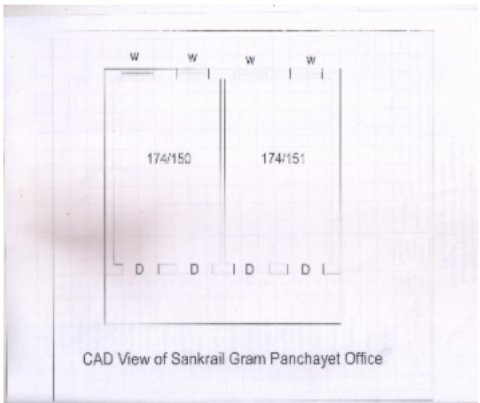

নির্বাচক নিবন্ধন আধিকারিকের স্বাক্ষর

Nazri Naksha

Google Map View

Polling Station Building Front View

Polling Station Front View

Cad View

Key MAP View

1 নাম : ইবরান মল্লিক পিতার নাম: আসপিয়া মল্লিক বাড়ির নং : এন0073 বয়স : 26 লিঙ্গ : পুরুষ	AHY2149615 ফটো উপলব্ধ	2 নাম : আশীষ নাথ পিতার নাম: গৌতম নাথ বাড়ির নং : n0137 বয়স : 26 লিঙ্গ : পুরুষ	AHY2117232 ফটো উপলব্ধ	3 নাম : চৈতালী রায় স্বামীর নাম: সুজিত রায় বাড়ির নং : 2 বয়স : 27 লিঙ্গ : মহিলা	AHY2203180 ফটো উপলব্ধ
4 নাম : কু সুবাবদীন পিতার নাম: হেলাত আলি সেখ বাড়ির নং : এন0090 বয়স : 23 লিঙ্গ : পুরুষ	AHY2555878 ফটো উপলব্ধ	5 নাম : শিবানী দলুই স্বামীর নাম: সমীর দলুই বাড়ির নং : এন00 বয়স : 24 লিঙ্গ : মহিলা	AHY2560878 ফটো উপলব্ধ	6 নাম : দিলীপ কুমার মাঝি মায়ের নাম: মলিনা মাঝি বাড়ির নং : নং48 বয়স : 66 লিঙ্গ : পুরুষ	AHY2751378 ফটো উপলব্ধ
7 নাম : রণজিত খাঁড়া পিতার নাম: সৈয়দ ইসলাম কু বাড়ির নং : 000 বয়স : 32 লিঙ্গ : পুরুষ	AHY2203206 ফটো উপলব্ধ	8 নাম : রনজিত খাঁড়া পিতার নাম: সুর্যকান্ত খাঁড়া বাড়ির নং : n0120 বয়স : 57 লিঙ্গ : পুরুষ	WB/24/169/609399 ফটো উপলব্ধ	9 নাম : সেখ রুবিনা খাতুন পিতার নাম: বাগল ইসলাম সেখ বাড়ির নং : এন0094 বয়স : 23 লিঙ্গ : মহিলা	AHY2635506 ফটো উপলব্ধ
10 নাম : মুসকান মোল্লা পিতার নাম: নাজির আলি মোল্লা বাড়ির নং : এন0066 বয়স : 22 লিঙ্গ : মহিলা	AHY2636512 ফটো উপলব্ধ	11 নাম : কুমারজিৎ ঘোষ পিতার নাম: গোপাল চন্দ্র ঘোষ বাড়ির নং : এন0045 বয়স : 22 লিঙ্গ : পুরুষ	AHY2636413 ফটো উপলব্ধ	12 নাম : ভারতী ঘোষ স্বামীর নাম: দুলাল ঘোষ বাড়ির নং : n0045 বয়স : 71 লিঙ্গ : মহিলা	WB/24/169/651404 ফটো উপলব্ধ
13 নাম : রাজু ঘোষ পিতার নাম: দুলাল ঘোষ বাড়ির নং : n0045 বয়স : 50 লিঙ্গ : পুরুষ	WB/24/169/651300 ফটো উপলব্ধ	14 নাম : গোপাল চন্দ্র ঘোষ পিতার নাম: দুলাল চন্দ্র ঘোষ বাড়ির নং : n0045 বয়স : 53 লিঙ্গ : পুরুষ	HXF2747699 ফটো উপলব্ধ	15 নাম : রীনা ঘোষ স্বামীর নাম: গোপাল চন্দ্র ঘোষ বাড়ির নং : n0045 বয়স : 47 লিঙ্গ : মহিলা	HXF2747707 ফটো উপলব্ধ
16 নাম : মানসী ঘোষ স্বামীর নাম: রাজু ঘোষ বাড়ির নং : n0045 বয়স : 33 লিঙ্গ : মহিলা	AHY1934058 ফটো উপলব্ধ	17 নাম : ভূতনাথ চন্দ্র পিতার নাম: গোপাল চন্দ্র বাড়ির নং : n0036 বয়স : 55 লিঙ্গ : পুরুষ	AHY2343457 ফটো উপলব্ধ	18 নাম : উত্তম চন্দ্র পিতার নাম: গোপাল চন্দ্র বাড়ির নং : n0036 বয়স : 66 লিঙ্গ : পুরুষ	WB/24/169/651157 ফটো উপলব্ধ
19 নাম : তপতী চন্দ্র স্বামীর নাম: উত্তম চন্দ্র বাড়ির নং : n0036 বয়স : 56 লিঙ্গ : মহিলা	WB/24/169/651335 ফটো উপলব্ধ	20 নাম : ইন্দ্রজিৎ চন্দ্র পিতার নাম: উত্তম চন্দ্র বাড়ির নং : n0036 বয়স : 28 লিঙ্গ : পুরুষ	AHY1934025 ফটো উপলব্ধ	21 নাম : সেখ জসিম পিতার নাম: সেখ নাজির বাড়ির নং : এন0075 বয়স : 23 লিঙ্গ : পুরুষ	AHY2635522 ফটো উপলব্ধ
22 নাম : লক্ষন দাস পিতার নাম: শিবনাথ দাস বাড়ির নং : n0006 বয়স : 55 লিঙ্গ : পুরুষ	AHY2709061 ফটো উপলব্ধ	23 নাম : শান্তনু দাস পিতার নাম: শ্রীকান্ত দাস বাড়ির নং : এন0078 বয়স : 23 লিঙ্গ : পুরুষ	AHY2555720 ফটো উপলব্ধ	24 নাম : উত্তম দাস পিতার নাম: শশধর দাস বাড়ির নং : n0007 বয়স : 53 লিঙ্গ : পুরুষ	WB/24/169/651084 ফটো উপলব্ধ
25 নাম : নিতা দাস স্বামীর নাম: উত্তম দাস বাড়ির নং : n0007 বয়স : 41 লিঙ্গ : মহিলা	HXF2747731 ফটো উপলব্ধ	26 নাম : বেচু দাস পিতার নাম: বদ্যনাথ দাস বাড়ির নং : n0008 বয়স : 47 লিঙ্গ : পুরুষ	AHY2704427 ফটো উপলব্ধ	27 নাম : গৌতম দাস পিতার নাম: শিবনাথ দাস বাড়ির নং : n0006 বয়স : 43 লিঙ্গ : পুরুষ	HXF1632231 ফটো উপলব্ধ
28 নাম : ভোলানাথ দাস পিতার নাম: অরবিন্দ দাস বাড়ির নং : n0005 বয়স : 44 লিঙ্গ : পুরুষ	HXF2321248 ফটো উপলব্ধ	29 নাম : তনুমা দাস স্বামীর নাম: পঞ্চদ দাস বাড়ির নং : n0005 বয়স : 42 লিঙ্গ : মহিলা	AHY1762947 ফটো উপলব্ধ	30 নাম : পঞ্চদ দাস পিতার নাম: অরবিন্দ দাস বাড়ির নং : n0005 বয়স : 48 লিঙ্গ : পুরুষ	HXF2321230 ফটো উপলব্ধ