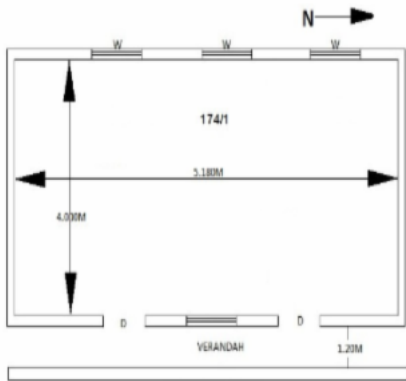

নির্বাচক নিবন্ধন আধিকারিকের স্বাক্ষর

Nazri Naksha

Google Map View

Polling Station Building Front View

Polling Station Front View

Cad View

Key MAP View

বিধানসভা নির্বাচনক্ষেত্রের নং, নাম : 174-সাঁকরাইল
ভাগ নং, নাম : 1-চতুর্ভুজকাটি বোদক পাড়া