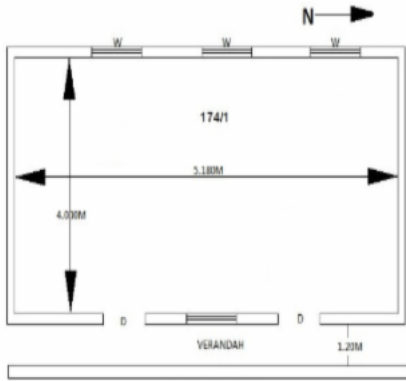

নির্বাচক নিবন্ধন আধিকারিকের স্বাক্ষর

Nazri Naksha

Google Map View

Polling Station Building Front View

Polling Station Front View

Cad View

Key MAP View

1 নাম : সেখ সুকতার পিতার নাম: সাইদুল সেখ বাড়ির নং : n0208 বয়স : 33 লিঙ্গ : মহিলা	AHY1611102 ফটো উপলব্ধ	2 নাম : আমিনা বেগম স্বামীর নাম: জুলফিকার লস্কর বাড়ির নং : n0231 বয়স : 47 লিঙ্গ : মহিলা	AHY1856582 ফটো উপলব্ধ	3 নাম : মনা বেরা স্বামীর নাম: মোহন বেরা বাড়ির নং : এন00 বয়স : 56 লিঙ্গ : মহিলা	AHY2688497 ফটো উপলব্ধ
4 নাম : তুতুল বেরা স্বামীর নাম: বিশ্বজিত বেরা বাড়ির নং : এন00 বয়স : 27 লিঙ্গ : মহিলা	AHY2688521 ফটো উপলব্ধ	5 নাম : বিশ্বজিত বেরা পিতার নাম: মোহন বেরা বাড়ির নং : এন00 বয়স : 31 লিঙ্গ : পুরুষ	AHY2688554 ফটো উপলব্ধ	6 নাম : বিলিক বেরা স্বামীর নাম: মনোজিত বেরা বাড়ির নং : এন00 বয়স : 25 লিঙ্গ : মহিলা	AHY2688612 ফটো উপলব্ধ
7 নাম : সুমন দাস পিতার নাম: নন্দলাল দাস বাড়ির নং : 1 বয়স : 25 লিঙ্গ : পুরুষ	AHY2161222 ফটো উপলব্ধ	8 নাম : পাবেল পরামানিক মায়ের নাম: কম্পনা পরামানিক বাড়ির নং : 1 বয়স : 26 লিঙ্গ : মহিলা	AHY2161172 ফটো উপলব্ধ	9 নাম : মঙ্গলা কাঁঠাল স্বামীর নাম: গৌতম কাঁঠাল বাড়ির নং : 1 বয়স : 30 লিঙ্গ : মহিলা	AHY2161289 ফটো উপলব্ধ
10 নাম : সুরশ্রী সেন পিতার নাম: চিত্তরঞ্জন সেন বাড়ির নং : 1 বয়স : 26 লিঙ্গ : মহিলা	AHY2161420 ফটো উপলব্ধ	11 নাম : রুবিনা সেখ স্বামীর নাম: সেখ আকবর আলি বাড়ির নং : n0320 বয়স : 30 লিঙ্গ : মহিলা	AHY2067726 ফটো উপলব্ধ	12 নাম : সেখ সোলেমান পিতার নাম: সেখ মইনুদ্দিন বাড়ির নং : n0324 বয়স : 32 লিঙ্গ : পুরুষ	AHY2067767 ফটো উপলব্ধ
13 নাম : সেখ আকবর আলি পিতার নাম: সেখ ইব্রাহিম বাড়ির নং : সেপাই পাড়া বয়স : 40 লিঙ্গ : পুরুষ	AHY2067791 ফটো উপলব্ধ	14 নাম : দীন মহম্মদ খেল্লা পিতার নাম: আকশ মোল্লা বাড়ির নং : n0350 বয়স : 52 লিঙ্গ : পুরুষ	NVZ1756303 ফটো উপলব্ধ	15 নাম : বিদ্যা দাস পিতার নাম: পাঁচকড়ি দাস বাড়ির নং : 1 বয়স : 25 লিঙ্গ : মহিলা	AHY2161230 ফটো উপলব্ধ
16 নাম : সানজনা মল্লিক স্বামীর নাম: নাজিমুল মল্লিক বাড়ির নং : . বয়স : 26 লিঙ্গ : মহিলা	AHY2339430 ফটো উপলব্ধ	17 নাম : সন্ধ্যা পরামানিক স্বামীর নাম: পলাশ পরামানিক বাড়ির নং : এন00 বয়স : 38 লিঙ্গ : মহিলা	AHY2687630 ফটো উপলব্ধ	18 নাম : পিয়ালি দেউ স্বামীর নাম: কৌশিক দেউ বাড়ির নং : এন00 বয়স : 28 লিঙ্গ : মহিলা	AHY2687655 ফটো উপলব্ধ
19 নাম : সামসোনা খাতুন স্বামীর নাম: আমিন সেখ বাড়ির নং : এন00 বয়স : 29 লিঙ্গ : মহিলা	AHY2687697 ফটো উপলব্ধ	20 নাম : বিমল পরামানিক পিতার নাম: বদন পরামানিক বাড়ির নং : এন00 বয়স : 22 লিঙ্গ : মহিলা	AHY2687754 ফটো উপলব্ধ	21 নাম : মৌমিতা দেউ স্বামীর নাম: সৌদীপ দেউ বাড়ির নং : এন00 বয়স : 29 লিঙ্গ : মহিলা	AHY2688463 ফটো উপলব্ধ
22 নাম : সেখ আফসানা খাতুন পিতার নাম: সেখ আব্দুল লতিফ বাড়ির নং : নং বয়স : 29 লিঙ্গ : মহিলা	AHY1769389 ফটো উপলব্ধ	23 নাম : অর্পিতা হাজরা স্বামীর নাম: কৌশিক হাজরা বাড়ির নং : নং001 বয়স : 26 লিঙ্গ : মহিলা	AHY2161719 ফটো উপলব্ধ	24 নাম : মৌমিতা পরামানিক স্বামীর নাম: বিমল পরামানিক বাড়ির নং : এন0050 বয়স : 21 লিঙ্গ : মহিলা	AHY2771251 ফটো উপলব্ধ
25 নাম : সেখ সায়েদ অনোয়ার পিতার নাম: আবুল বাসার সেখ বাড়ির নং : কান্দুয়া বয়স : 29 লিঙ্গ : পুরুষ	AHY2339836 ফটো উপলব্ধ	26 নাম : সেখ সামিম আক্তার পিতার নাম: সেখ আজিজুল বাড়ির নং : কান্দুয়া বয়স : 24 লিঙ্গ : পুরুষ	AHY2339760 ফটো উপলব্ধ	27 নাম : সেখ আক্রামুল রহমান পিতার নাম: সেখ আব্দুল দাইয়ান বাড়ির নং : এন0028 বয়স : 29 লিঙ্গ : পুরুষ	AHY2027332 ফটো উপলব্ধ
28 নাম : পূজা আদক স্বামীর নাম: অভিজিৎ আদক বাড়ির নং : 000 বয়স : 29 লিঙ্গ : মহিলা	AHY2198125 ফটো উপলব্ধ	29 নাম : কোয়েল আদক পিতার নাম: প্রবীর আদক বাড়ির নং : এন00 বয়স : 22 লিঙ্গ : মহিলা	AHY2650612 ফটো উপলব্ধ	30 নাম : সুপর্ণা আদক খাঁড়া স্বামীর নাম: মানস আদক বাড়ির নং : এন0022 বয়স : 28 লিঙ্গ : মহিলা	AHY2560266 ফটো উপলব্ধ