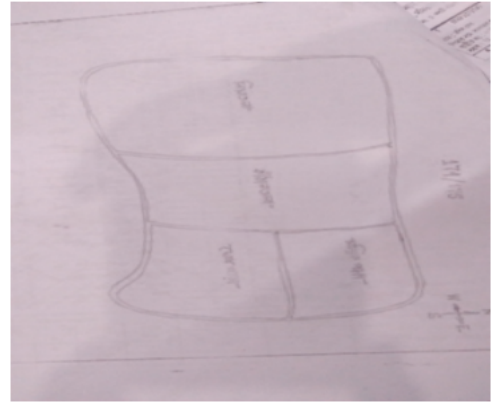

নির্বাচক নিবন্ধন আধিকারিকের স্বাক্ষর

Nazri Naksha

Google Map View

Polling Station Building Front View

Polling Station Front View

Cad View

Key MAP View

1 নাম : সেখ সুকতার পিতার নাম: সাইদুল সেখ বাড়ির নং : n0208 বয়স : 33 লিঙ্গ : মহিলা	AHY1611102 ফটো উপলব্ধ	2 নাম : আমিনা বেগম স্বামীর নাম: জুলফিকার লস্কর বাড়ির নং : n0231 বয়স : 47 লিঙ্গ : মহিলা	AHY1856582 ফটো উপলব্ধ	3 নাম : মনা বেরা স্বামীর নাম: মোহন বেরা বাড়ির নং : এন00 বয়স : 56 লিঙ্গ : মহিলা	AHY2688497 ফটো উপলব্ধ
4 নাম : তুতুল বেরা স্বামীর নাম: বিশ্বজিত বেরা বাড়ির নং : এন00 বয়স : 27 লিঙ্গ : মহিলা	AHY2688521 ফটো উপলব্ধ	5 নাম : বিশ্বজিত বেরা পিতার নাম: মোহন বেরা বাড়ির নং : এন00 বয়স : 31 লিঙ্গ : পুরুষ	AHY2688554 ফটো উপলব্ধ	6 নাম : বিলিক বেরা স্বামীর নাম: মনোজিত বেরা বাড়ির নং : এন00 বয়স : 25 লিঙ্গ : মহিলা	AHY2688612 ফটো উপলব্ধ
7 নাম : সুমন দাস পিতার নাম: নন্দলাল দাস বাড়ির নং : 1 বয়স : 25 লিঙ্গ : পুরুষ	AHY2161222 ফটো উপলব্ধ	8 নাম : পাবেল পরামানিক মায়ের নাম: কম্পনা পরামানিক বাড়ির নং : 1 বয়স : 26 লিঙ্গ : মহিলা	AHY2161172 ফটো উপলব্ধ	9 নাম : মঙ্গলা কাঁঠাল স্বামীর নাম: গৌতম কাঁঠাল বাড়ির নং : 1 বয়স : 30 লিঙ্গ : মহিলা	AHY2161289 ফটো উপলব্ধ
10 নাম : সুরশ্রী সেন পিতার নাম: চিত্তরঞ্জন সেন বাড়ির নং : 1 বয়স : 26 লিঙ্গ : মহিলা	AHY2161420 ফটো উপলব্ধ	11 নাম : রুবিনা সেখ স্বামীর নাম: সেখ আকবর আলি বাড়ির নং : n0320 বয়স : 30 লিঙ্গ : মহিলা	AHY2067726 ফটো উপলব্ধ	12 নাম : সেখ সোলেমান পিতার নাম: সেখ মইনুদ্দিন বাড়ির নং : n0324 বয়স : 32 লিঙ্গ : পুরুষ	AHY2067767 ফটো উপলব্ধ
13 নাম : সেখ আকবর আলি পিতার নাম: সেখ ইব্রাহিম বাড়ির নং : সেপাই পাড়া বয়স : 40 লিঙ্গ : পুরুষ	AHY2067791 ফটো উপলব্ধ	14 নাম : দীন মহম্মদ খেল্লা পিতার নাম: আকশ মোল্লা বাড়ির নং : n0350 বয়স : 52 লিঙ্গ : পুরুষ	NVZ1756303 ফটো উপলব্ধ	15 নাম : বিদ্যা দাস পিতার নাম: পাঁচকড়ি দাস বাড়ির নং : 1 বয়স : 25 লিঙ্গ : মহিলা	AHY2161230 ফটো উপলব্ধ
16 নাম : সানজনা মল্লিক স্বামীর নাম: নাজিমুল মল্লিক বাড়ির নং : . বয়স : 26 লিঙ্গ : মহিলা	AHY2339430 ফটো উপলব্ধ	17 নাম : সন্ধ্যা পরামানিক স্বামীর নাম: পলাশ পরামানিক বাড়ির নং : এন00 বয়স : 38 লিঙ্গ : মহিলা	AHY2687630 ফটো উপলব্ধ	18 নাম : পিয়ালি দেউ স্বামীর নাম: কৌশিক দেউ বাড়ির নং : এন00 বয়স : 28 লিঙ্গ : মহিলা	AHY2687655 ফটো উপলব্ধ
19 নাম : সামসোনা খাতুন স্বামীর নাম: আমিন সেখ বাড়ির নং : এন00 বয়স : 29 লিঙ্গ : মহিলা	AHY2687697 ফটো উপলব্ধ	20 নাম : বিমল পরামানিক পিতার নাম: বদন পরামানিক বাড়ির নং : এন00 বয়স : 22 লিঙ্গ : মহিলা	AHY2687754 ফটো উপলব্ধ	21 নাম : মৌমিতা দেউ স্বামীর নাম: সৌদীপ দেউ বাড়ির নং : এন00 বয়স : 29 লিঙ্গ : মহিলা	AHY2688463 ফটো উপলব্ধ
22 নাম : সেখ আফসানা খাতুন পিতার নাম: সেখ আব্দুল লতিফ বাড়ির নং : নং বয়স : 29 লিঙ্গ : মহিলা	AHY1769389 ফটো উপলব্ধ	23 নাম : অর্পিতা হাজরা স্বামীর নাম: কৌশিক হাজরা বাড়ির নং : নং001 বয়স : 26 লিঙ্গ : মহিলা	AHY2161719 ফটো উপলব্ধ	24 নাম : মৌমিতা পরামানিক স্বামীর নাম: বিমল পরামানিক বাড়ির নং : এন0050 বয়স : 21 লিঙ্গ : মহিলা	AHY2771251 ফটো উপলব্ধ
25 নাম : সেখ সায়েদ অনোয়ার পিতার নাম: আবুল বাসার সেখ বাড়ির নং : কান্দুয়া বয়স : 29 লিঙ্গ : পুরুষ	AHY2339836 ফটো উপলব্ধ	26 নাম : সেখ সামিম আক্তার পিতার নাম: সেখ আজিজুল বাড়ির নং : কান্দুয়া বয়স : 24 লিঙ্গ : পুরুষ	AHY2339760 ফটো উপলব্ধ	27 নাম : সেখ আক্রামুল রহমান পিতার নাম: সেখ আব্দুল দাইয়ান বাড়ির নং : এন0028 বয়স : 29 লিঙ্গ : পুরুষ	AHY2027332 ফটো উপলব্ধ
28 নাম : পূজা আদক স্বামীর নাম: অভিজিৎ আদক বাড়ির নং : 000 বয়স : 29 লিঙ্গ : মহিলা	AHY2198125 ফটো উপলব্ধ	29 নাম : কোয়েল আদক পিতার নাম: প্রবীর আদক বাড়ির নং : এন00 বয়স : 22 লিঙ্গ : মহিলা	AHY2650612 ফটো উপলব্ধ	30 নাম : সুপর্ণা আদক খাঁড়া স্বামীর নাম: মানস আদক বাড়ির নং : এন0022 বয়স : 28 লিঙ্গ : মহিলা	AHY2560266 ফটো উপলব্ধ