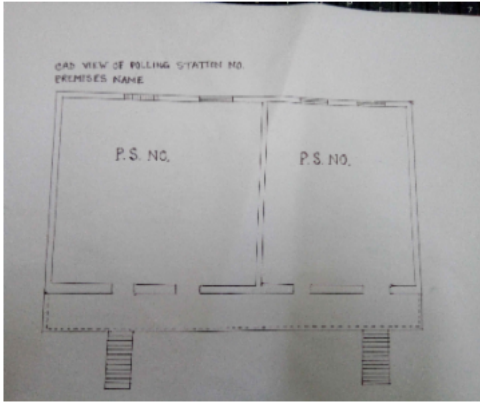

নির্বাচক নিবন্ধন আধিকারিকের স্বাক্ষর

Nazri Naksha

Google Map View

Polling Station Building Front View

Polling Station Front View

Cad View

Key MAP View

1 নাম : মঞ্জু কাঁড়ার স্বামীর নাম: সূর্য কাঁড়ার কাঁড়ার বাড়ির নং : n0006 বয়স : 56 লিঙ্গ : মহিলা	AHY2222776 ফটো উপলব্ধ	2 নাম : বিশ্বজিত কাঁড়ার পিতার নাম: সূর্য কাঁড়ার কাঁড়ার বাড়ির নং : n0006 বয়স : 39 লিঙ্গ : পুরুষ	HXF2431930 ফটো উপলব্ধ	3 নাম : কার্তিক গোলুই পিতার নাম: জয়দেব গোলুই বাড়ির নং : n0050 বয়স : 56 লিঙ্গ : পুরুষ	WB/24/169/069391 ফটো উপলব্ধ
4 নাম : মনিকা গোলুই স্বামীর নাম: কার্তিক গোলুই বাড়ির নং : n0050 বয়স : 53 লিঙ্গ : মহিলা	HXF0140780 ফটো উপলব্ধ	5 নাম : অপর্ণা বারিক পিতার নাম: নিধন বারিক বাড়ির নং : এন00 বয়স : 25 লিঙ্গ : মহিলা	AHY2161529 ফটো উপলব্ধ	6 নাম : সজনশীল গোলুই পিতার নাম: সুরাজিত গোলুই বাড়ির নং : 1 বয়স : 25 লিঙ্গ : পুরুষ	AHY2160950 ফটো উপলব্ধ
7 নাম : কুশল খাঁড়া পিতার নাম: সুরজিত চন্দ্র খাঁড়া বাড়ির নং : 190 বয়স : 25 লিঙ্গ : পুরুষ	AHY2201119 ফটো উপলব্ধ	8 নাম : চন্দন গোলুই মায়ের নাম: ছবি রানী গোলুই বাড়ির নং : 1 বয়স : 25 লিঙ্গ : পুরুষ	AHY2201192 ফটো উপলব্ধ	9 নাম : প্রতিমা রায় স্বামীর নাম: সুবোধ রায় বাড়ির নং : n0147 বয়স : 28 লিঙ্গ : মহিলা	AHY2027738 ফটো উপলব্ধ
10 নাম : দুর্গা গোলুই স্বামীর নাম: জয়দেব গোলুই বাড়ির নং : n0050 বয়স : 81 লিঙ্গ : মহিলা	WB/24/169/069171 ফটো উপলব্ধ	11 নাম : শ্রেয়া গোলুই পিতার নাম: বিকাশ গোলুই বাড়ির নং : n0171 বয়স : 26 লিঙ্গ : মহিলা	AHY2126969 ফটো উপলব্ধ	12 নাম : সুষমা রায় স্বামীর নাম: বিশ্বনাথ রায় বাড়ির নং : n0182 বয়স : 33 লিঙ্গ : মহিলা	AHY1773241 ফটো উপলব্ধ
13 নাম : পূজা মান্না স্বামীর নাম: সুরজিত মান্না বাড়ির নং : জগতবল্লাভ পুর বয়স : 26 লিঙ্গ : মহিলা	AHY2126910 ফটো উপলব্ধ	14 নাম : দীপিকা কাঁড়ার স্বামীর নাম: বিশ্বজিত কাঁড়ার বাড়ির নং : n0154 বয়স : 38 লিঙ্গ : মহিলা	AHY2027803 ফটো উপলব্ধ	15 নাম : রেবা কাঁড়ার স্বামীর নাম: চাঁদু কাঁড়ার বাড়ির নং : n0007 বয়স : 71 লিঙ্গ : মহিলা	WB/24/169/069205 ফটো উপলব্ধ
16 নাম : বিকাশ কাঁড়ার পিতার নাম: চাঁদু কাঁড়ার বাড়ির নং : n0007 বয়স : 40 লিঙ্গ : পুরুষ	HXF2431922 ফটো উপলব্ধ	17 নাম : সোনাতন কাঁড়ার পিতার নাম: চাঁদু কাঁড়ার বাড়ির নং : n0007 বয়স : 35 লিঙ্গ : পুরুষ	AHY1400522 ফটো উপলব্ধ	18 নাম : সুপর্ণা গোলুই পিতার নাম: সমরেশ গোলুই বাড়ির নং : n0180 বয়স : 26 লিঙ্গ : মহিলা	AHY2127058 ফটো উপলব্ধ
19 নাম : মিলন কোলে পিতার নাম: পসুপতি কোলে বাড়ির নং : এন0180 বয়স : 41 লিঙ্গ : পুরুষ	HXF3078730 ফটো উপলব্ধ	20 নাম : শিবনাথ কোলে পিতার নাম: জয়দেব কোলে বাড়ির নং : n0008 বয়স : 51 লিঙ্গ : পুরুষ	HXF2968345 ফটো উপলব্ধ	21 নাম : রমা কোলে স্বামীর নাম: শিবনাথ কোলে বাড়ির নং : n0008 বয়স : 43 লিঙ্গ : মহিলা	HXF2430551 ফটো উপলব্ধ
22 নাম : কুহেলী কোলে পিতার নাম: সমর কোলে বাড়ির নং : বয়স : 34 লিঙ্গ : মহিলা	AHY1229517 ফটো উপলব্ধ	23 নাম : দুধ কুমার কোলে পিতার নাম: শিবনাথ কোলে বাড়ির নং : এন0008 বয়স : 24 লিঙ্গ : পুরুষ	AHY2597714 ফটো উপলব্ধ	24 নাম : প্রিতম কোলে পিতার নাম: সোমনাথ কোলে বাড়ির নং : এন0009 বয়স : 23 লিঙ্গ : পুরুষ	AHY2591600 ফটো উপলব্ধ
25 নাম : সোমনাথ কোলে পিতার নাম: জয়দেব কোলে বাড়ির নং : n0009 বয়স : 59 লিঙ্গ : পুরুষ	AHY2533008 ফটো উপলব্ধ	26 নাম : যমুনা কোলে স্বামীর নাম: সোমনাথ কোলে বাড়ির নং : n0009 বয়স : 56 লিঙ্গ : মহিলা	AHY2533024 ফটো উপলব্ধ	27 নাম : মৌসুমী কোলে পাত্র স্বামীর নাম: গোপাল পাত্র বাড়ির নং : n0150 বয়স : 32 লিঙ্গ : মহিলা	AHY2027761 ফটো উপলব্ধ
28 নাম : বিপ্লব খাঁড়া পিতার নাম: বাদল খাঁড়া বাড়ির নং : n0162 বয়স : 27 লিঙ্গ : পুরুষ	AHY2067825 ফটো উপলব্ধ	29 নাম : লিপিকা খাঁড়া স্বামীর নাম: বিপ্লব খাঁড়া বাড়ির নং : এন0162 (184) বয়স : 27 লিঙ্গ : মহিলা	AHY2824092 ফটো উপলব্ধ	30 নাম : প্রিয়া খাঁড়া পিতার নাম: সুশান্ত খাঁড়া বাড়ির নং : এন0177 বয়স : 26 লিঙ্গ : মহিলা	AHY2127025 ফটো উপলব্ধ