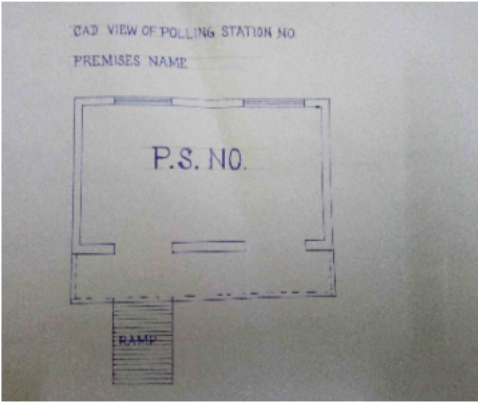

নির্বাচক নিবন্ধন আধিকারিকের স্বাক্ষর

Nazri Naksha

Google Map View

Polling Station Building Front View

Polling Station Front View

Cad View

Key MAP View

1 নাম : স্বদেশ গোলুই পিতার নাম: বসুদেব গোলুই বাড়ির নং : 1 বয়স : 25 লিঙ্গ : পুরুষ	AHY2161008 ফটো উপলব্ধ	2 নাম : সৌম্য গোলুই পিতার নাম: স্বপ্ন গোলুই বাড়ির নং : 1 বয়স : 25 লিঙ্গ : পুরুষ	AHY2160984 ফটো উপলব্ধ	3 নাম : আকাশ গোলুই পিতার নাম: সঞ্জয় গোলুই বাড়ির নং : 1 বয়স : 25 লিঙ্গ : পুরুষ	AHY2160992 ফটো উপলব্ধ
4 নাম : বিক্রম গোলুই পিতার নাম: সুকুমার গোলুই বাড়ির নং : 1 বয়স : 26 লিঙ্গ : পুরুষ	AHY2161214 ফটো উপলব্ধ	5 নাম : নিশা গোলুই পিতার নাম: সমির গোলুই বাড়ির নং : 1 বয়স : 25 লিঙ্গ : মহিলা	AHY2161248 ফটো উপলব্ধ	6 নাম : চিরঞ্জিৎ নস্কর পিতার নাম: সহদেব নস্কর বাড়ির নং : 1 বয়স : 40 লিঙ্গ : পুরুষ	AHY2201051 ফটো উপলব্ধ
7 নাম : সুমিত্রা নস্কর স্বামীর নাম: চিরঞ্জিৎ নস্কর বাড়ির নং : 1 বয়স : 35 লিঙ্গ : মহিলা	AHY2201069 ফটো উপলব্ধ	8 নাম : রিয়া গোলুই পিতার নাম: পন্নালাল গোলুই বাড়ির নং : এন0569 বয়স : 21 লিঙ্গ : মহিলা	AHY2737922 ফটো উপলব্ধ	9 নাম : সুস্মিতা জানা দাস স্বামীর নাম: রিণ্টু দাস বাড়ির নং : n0109 বয়স : 27 লিঙ্গ : মহিলা	AHY2027878 ফটো উপলব্ধ
10 নাম : পম্পা আদক স্বামীর নাম: অমিত আদক বাড়ির নং : এন0019 বয়স : 27 লিঙ্গ : মহিলা	AHY2340578 ফটো উপলব্ধ	11 নাম : নবকুমার আদক পিতার নাম: জীতেন আদক বাড়ির নং : n0017 বয়স : 57 লিঙ্গ : পুরুষ	AHY2349520 ফটো উপলব্ধ	12 নাম : সৌমিত্র আদক পিতার নাম: ভোলানাথ আদক বাড়ির নং : n0001 বয়স : 43 লিঙ্গ : পুরুষ	HXF1660737 ফটো উপলব্ধ
13 নাম : নবকুমার আদক পিতার নাম: মদন আদক বাড়ির নং : n0018 বয়স : 60 লিঙ্গ : পুরুষ	HXF2968550 ফটো উপলব্ধ	14 নাম : ঝর্ণা আদক স্বামীর নাম: নবকুমার আদক বাড়ির নং : n0018 বয়স : 51 লিঙ্গ : মহিলা	HXF2968568 ফটো উপলব্ধ	15 নাম : সৌমেন আদক পিতার নাম: নব কুমার আদক বাড়ির নং : n0018 বয়স : 31 লিঙ্গ : পুরুষ	AHY1857218 ফটো উপলব্ধ
16 নাম : অষ্ট আদক পিতার নাম: জীতেন আদক বাড়ির নং : n0019 বয়স : 54 লিঙ্গ : পুরুষ	WB/24/169/069318 ফটো উপলব্ধ	17 নাম : মিনটুরানী আদক স্বামীর নাম: অষ্ট আদক বাড়ির নং : n0019 বয়স : 51 লিঙ্গ : মহিলা	WB/24/169/069462 ফটো উপলব্ধ	18 নাম : অমিত আদক পিতার নাম: অষ্ট আদক বাড়ির নং : n0019 বয়স : 37 লিঙ্গ : পুরুষ	AHY0641548 ফটো উপলব্ধ
19 নাম : অতনু আদক পিতার নাম: অষ্ট আদক বাড়ির নং : n0019 বয়স : 33 লিঙ্গ : পুরুষ	AHY1487479 ফটো উপলব্ধ	20 নাম : বিবেক আদক পিতার নাম: নবকুমার আদক বাড়ির নং : n0017 বয়স : 32 লিঙ্গ : পুরুষ	AHY1612753 ফটো উপলব্ধ	21 নাম : সুপর্ণা আদক স্বামীর নাম: সৌমিএ আদক বাড়ির নং : n0001 বয়স : 34 লিঙ্গ : মহিলা	AHY1769900 ফটো উপলব্ধ
22 নাম : বন্দনা গুপ্তা স্বামীর নাম: ভরত গুপ্তা বাড়ির নং : এন0020 বয়স : 53 লিঙ্গ : মহিলা	HXF2032019 ফটো উপলব্ধ	23 নাম : অমিত গুপ্তা পিতার নাম: ভরত গুপ্তা বাড়ির নং : n 0020 বয়স : 31 লিঙ্গ : পুরুষ	AHY1939651 ফটো উপলব্ধ	24 নাম : ভরত গুপ্তা পিতার নাম: জ্ঞানচন্দ্র গুপ্তা বাড়ির নং : n0020 বয়স : 55 লিঙ্গ : পুরুষ	AHY2223204 ফটো উপলব্ধ
25 নাম : রাকেশ গুপ্তা পিতার নাম: ভরত গুপ্তা বাড়ির নং : n0020 বয়স : 34 লিঙ্গ : পুরুষ	AHY1487453 ফটো উপলব্ধ	26 নাম : প্রতিমা গোলুই স্বামীর নাম: মিনটু গোলুই বাড়ির নং : n0002 বয়স : 78 লিঙ্গ : মহিলা	WB/24/169/069857 ফটো উপলব্ধ	27 নাম : মিন্টু গোলুই পিতার নাম: ভীম গোলুই বাড়ির নং : n0002 বয়স : 55 লিঙ্গ : পুরুষ	WB/24/169/069745 ফটো উপলব্ধ
28 নাম : ভরত চন্দ্র গোলুই পিতার নাম: বেচারাম গোলুই বাড়ির নং : n0003 বয়স : 71 লিঙ্গ : পুরুষ	AHY2222925 ফটো উপলব্ধ	29 নাম : মেনকা গোলুই স্বামীর নাম: ভরতচন্দ্র গোলুই বাড়ির নং : n0003 বয়স : 56 লিঙ্গ : মহিলা	HXF0145557 ফটো উপলব্ধ	30 নাম : কনক গোলুই পিতার নাম: বেচারাম গোলুই বাড়ির নং : n0003 বয়স : 72 লিঙ্গ : মহিলা	AHY2222933 ফটো উপলব্ধ