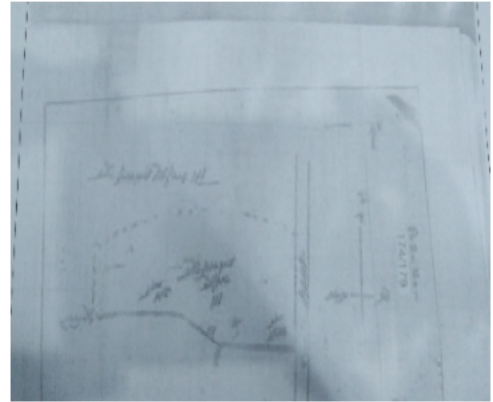

নির্বাচক নিবন্ধন আধিকারিকের স্বাক্ষর

Nazri Naksha

Google Map View

Polling Station Building Front View

Polling Station Front View

Cad View

Key MAP View

1 নাম : রুশ্মা দাস স্বামীর নাম : শুভময় দাস বাড়ির নং : 1 বয়স : 25 লিঙ্গ : মহিলা	AHY2201010 ফটো উপলব্ধ	2 নাম : রুনা কাঁঠাল স্বামীর নাম : অভিজিৎ কাঁঠাল বাড়ির নং : n0005 বয়স : 35 লিঙ্গ : মহিলা	AHY1939891 ফটো উপলব্ধ	3 নাম : অলোকা কাঁঠাল স্বামীর নাম : বংশী কাঁঠাল বাড়ির নং : n0009 বয়স : 35 লিঙ্গ : মহিলা	AHY1939917 ফটো উপলব্ধ
4 নাম : চন্দনা কাঁঠাল স্বামীর নাম : বীরেন্দ্র কাঁঠাল বাড়ির নং : n0004 বয়স : 75 লিঙ্গ : মহিলা	WB/24/169/072101 ফটো উপলব্ধ	5 নাম : বর্না কাঁঠাল স্বামীর নাম : পাঁচকড়ি কাঁঠাল বাড়ির নং : n0007 বয়স : 55 লিঙ্গ : মহিলা	WB/24/169/072262 ফটো উপলব্ধ	6 নাম : কুণাল কাঁঠাল পিতার নাম : উত্তম কাঁঠাল বাড়ির নং : এন0010 বয়স : 28 লিঙ্গ : পুরুষ	AHY2197531 ফটো উপলব্ধ
7 নাম : অভিজিত কাঁঠাল পিতার নাম : বীরেন্দ্রনাথ কাঁঠাল বাড়ির নং : n0004 বয়স : 45 লিঙ্গ : পুরুষ	HXF1465996 ফটো উপলব্ধ	8 নাম : লক্ষ্মীকান্ত কাঁঠাল পিতার নাম : বীরেন্দ্র নাথ কাঁঠাল বাড়ির নং : n0004 বয়স : 44 লিঙ্গ : পুরুষ	HXF3125846 ফটো উপলব্ধ	9 নাম : সুজাতা কাঁঠাল স্বামীর নাম : লক্ষ্মীকান্ত কাঁঠাল বাড়ির নং : n0004 বয়স : 36 লিঙ্গ : মহিলা	AHY1267574 ফটো উপলব্ধ
10 নাম : নিত্যানন্দ কাঁঠাল পিতার নাম : ভদ্রেশ্বর কাঁঠাল বাড়ির নং : n0005 বয়স : 45 লিঙ্গ : পুরুষ	HXF1465988 ফটো উপলব্ধ	11 নাম : সুস্মিতা কাঁঠাল স্বামীর নাম : নিত্যানন্দ কাঁঠাল বাড়ির নং : n0005 বয়স : 39 লিঙ্গ : মহিলা	HXF2801280 ফটো উপলব্ধ	12 নাম : আঁধি কাঁঠাল পিতার নাম : নিত্যানন্দ কাঁঠাল বাড়ির নং : এন0005 (186) বয়স : 20 লিঙ্গ : মহিলা	AHY2825180 ফটো উপলব্ধ
13 নাম : অনিমা কাঁঠাল স্বামীর নাম : স্বপন কাঁঠাল বাড়ির নং : n0006 বয়স : 71 লিঙ্গ : মহিলা	WB/24/169/072340 ফটো উপলব্ধ	14 নাম : সঞ্জয় কাঁঠাল পিতার নাম : স্বপন কাঁঠাল বাড়ির নং : n0006 বয়স : 52 লিঙ্গ : পুরুষ	HXF1465830 ফটো উপলব্ধ	15 নাম : সন্ধ্যা কাঁঠাল স্বামীর নাম : সঞ্জয় কাঁঠাল বাড়ির নং : n0006 বয়স : 40 লিঙ্গ : মহিলা	HXF2801272 ফটো উপলব্ধ
16 নাম : তাপস কাঁঠাল পিতার নাম : স্বপন কাঁঠাল বাড়ির নং : n0006 বয়স : 49 লিঙ্গ : পুরুষ	HXF2968824 ফটো উপলব্ধ	17 নাম : তাপসী কাঁঠাল স্বামীর নাম : তাপস কাঁঠাল বাড়ির নং : n0006 বয়স : 43 লিঙ্গ : মহিলা	HXF2432383 ফটো উপলব্ধ	18 নাম : সজল কাঁঠাল পিতার নাম : সঞ্জয় কাঁঠাল বাড়ির নং : এন0006 (186) বয়স : 20 লিঙ্গ : পুরুষ	AHY2825149 ফটো উপলব্ধ
19 নাম : পাঁচকড়ি কাঁঠাল পিতার নাম : সুরেন্দ্র কাঁঠাল বাড়ির নং : n0007 বয়স : 66 লিঙ্গ : পুরুষ	WB/24/169/072199 ফটো উপলব্ধ	20 নাম : অনিল কাঁঠাল পিতার নাম : সুরেন্দ্র কাঁঠাল বাড়ির নং : n0008 বয়স : 65 লিঙ্গ : পুরুষ	AHY2792208 ফটো উপলব্ধ	21 নাম : কনকলতা কাঁঠাল স্বামীর নাম : অনিল কাঁঠাল বাড়ির নং : n0008 বয়স : 61 লিঙ্গ : মহিলা	WB/24/169/072419 ফটো উপলব্ধ
22 নাম : প্রণব কাঁঠাল পিতার নাম : অনিল কাঁঠাল বাড়ির নং : n0008 বয়স : 43 লিঙ্গ : পুরুষ	HXF3125812 ফটো উপলব্ধ	23 নাম : হারু কাঁঠাল পিতার নাম : অনিল কাঁঠাল বাড়ির নং : n0008 বয়স : 40 লিঙ্গ : পুরুষ	HXF2433274 ফটো উপলব্ধ	24 নাম : অনন্ত কাঁঠাল পিতার নাম : সুরেন্দ্র কাঁঠাল বাড়ির নং : n0009 বয়স : 75 লিঙ্গ : পুরুষ	WB/24/169/072198 ফটো উপলব্ধ
25 নাম : বনমালী কাঁঠাল পিতার নাম : অনন্ত কাঁঠাল বাড়ির নং : n0009 বয়স : 48 লিঙ্গ : পুরুষ	HXF3125762 ফটো উপলব্ধ	26 নাম : বংশী কাঁঠাল পিতার নাম : অনন্ত কাঁঠাল বাড়ির নং : n0009 বয়স : 45 লিঙ্গ : পুরুষ	HXF3125754 ফটো উপলব্ধ	27 নাম : কেয়া খাঁড়া স্বামীর নাম : সুকুমার খাঁড়া বাড়ির নং : n0009 বয়স : 40 লিঙ্গ : মহিলা	HXF2432409 ফটো উপলব্ধ
28 নাম : সৌকত গোলুই পিতার নাম : গোপাল গোলুই বাড়ির নং : n0009 বয়স : 40 লিঙ্গ : পুরুষ	HXF2432417 ফটো উপলব্ধ	29 নাম : অনিতা কাঁঠাল স্বামীর নাম : বনমালী কাঁঠাল বাড়ির নং : n0009 বয়স : 36 লিঙ্গ : মহিলা	AHY1401124 ফটো উপলব্ধ	30 নাম : অষ্টরানী কাঁঠাল স্বামীর নাম : সুনীল কাঁঠাল বাড়ির নং : n0010 বয়স : 57 লিঙ্গ : মহিলা	WB/24/169/072339 ফটো উপলব্ধ