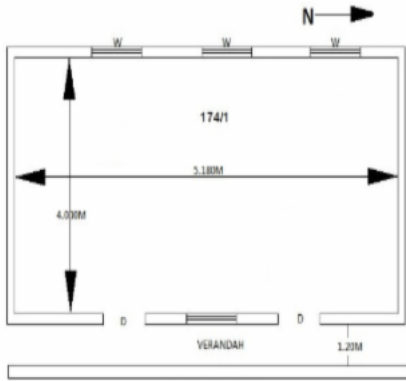

নির্বাচক নিবন্ধন আধিকারিকের স্বাক্ষর

Nazri Naksha

Google Map View

Polling Station Building Front View

Polling Station Front View

Cad View

Key MAP View

1 নাম : রুশ্মা দাস স্বামীর নাম : শুভময় দাস বাড়ির নং : 1 বয়স : 25 লিঙ্গ : মহিলা	AHY2201010 ফটো উপলব্ধ	2 নাম : রুনা কাঁঠাল স্বামীর নাম : অভিজিৎ কাঁঠাল বাড়ির নং : n0005 বয়স : 35 লিঙ্গ : মহিলা	AHY1939891 ফটো উপলব্ধ	3 নাম : অলোকা কাঁঠাল স্বামীর নাম : বংশী কাঁঠাল বাড়ির নং : n0009 বয়স : 35 লিঙ্গ : মহিলা	AHY1939917 ফটো উপলব্ধ
4 নাম : চন্দনা কাঁঠাল স্বামীর নাম : বীরেন্দ্র কাঁঠাল বাড়ির নং : n0004 বয়স : 75 লিঙ্গ : মহিলা	WB/24/169/072101 ফটো উপলব্ধ	5 নাম : বর্না কাঁঠাল স্বামীর নাম : পাঁচকড়ি কাঁঠাল বাড়ির নং : n0007 বয়স : 55 লিঙ্গ : মহিলা	WB/24/169/072262 ফটো উপলব্ধ	6 নাম : কুণাল কাঁঠাল পিতার নাম : উত্তম কাঁঠাল বাড়ির নং : এন0010 বয়স : 28 লিঙ্গ : পুরুষ	AHY2197531 ফটো উপলব্ধ
7 নাম : অভিজিত কাঁঠাল পিতার নাম : বীরেন্দ্রনাথ কাঁঠাল বাড়ির নং : n0004 বয়স : 45 লিঙ্গ : পুরুষ	HXF1465996 ফটো উপলব্ধ	8 নাম : লক্ষ্মীকান্ত কাঁঠাল পিতার নাম : বীরেন্দ্র নাথ কাঁঠাল বাড়ির নং : n0004 বয়স : 44 লিঙ্গ : পুরুষ	HXF3125846 ফটো উপলব্ধ	9 নাম : সুজাতা কাঁঠাল স্বামীর নাম : লক্ষ্মীকান্ত কাঁঠাল বাড়ির নং : n0004 বয়স : 36 লিঙ্গ : মহিলা	AHY1267574 ফটো উপলব্ধ
10 নাম : নিত্যানন্দ কাঁঠাল পিতার নাম : ভদ্রেশ্বর কাঁঠাল বাড়ির নং : n0005 বয়স : 45 লিঙ্গ : পুরুষ	HXF1465988 ফটো উপলব্ধ	11 নাম : সুস্মিতা কাঁঠাল স্বামীর নাম : নিত্যানন্দ কাঁঠাল বাড়ির নং : n0005 বয়স : 39 লিঙ্গ : মহিলা	HXF2801280 ফটো উপলব্ধ	12 নাম : আঁধি কাঁঠাল পিতার নাম : নিত্যানন্দ কাঁঠাল বাড়ির নং : এন0005 (186) বয়স : 20 লিঙ্গ : মহিলা	AHY2825180 ফটো উপলব্ধ
13 নাম : অনিমা কাঁঠাল স্বামীর নাম : স্বপন কাঁঠাল বাড়ির নং : n0006 বয়স : 71 লিঙ্গ : মহিলা	WB/24/169/072340 ফটো উপলব্ধ	14 নাম : সঞ্জয় কাঁঠাল পিতার নাম : স্বপন কাঁঠাল বাড়ির নং : n0006 বয়স : 52 লিঙ্গ : পুরুষ	HXF1465830 ফটো উপলব্ধ	15 নাম : সন্ধ্যা কাঁঠাল স্বামীর নাম : সঞ্জয় কাঁঠাল বাড়ির নং : n0006 বয়স : 40 লিঙ্গ : মহিলা	HXF2801272 ফটো উপলব্ধ
16 নাম : তাপস কাঁঠাল পিতার নাম : স্বপন কাঁঠাল বাড়ির নং : n0006 বয়স : 49 লিঙ্গ : পুরুষ	HXF2968824 ফটো উপলব্ধ	17 নাম : তাপসী কাঁঠাল স্বামীর নাম : তাপস কাঁঠাল বাড়ির নং : n0006 বয়স : 43 লিঙ্গ : মহিলা	HXF2432383 ফটো উপলব্ধ	18 নাম : সজল কাঁঠাল পিতার নাম : সঞ্জয় কাঁঠাল বাড়ির নং : এন0006 (186) বয়স : 20 লিঙ্গ : পুরুষ	AHY2825149 ফটো উপলব্ধ
19 নাম : পাঁচকড়ি কাঁঠাল পিতার নাম : সুরেন্দ্র কাঁঠাল বাড়ির নং : n0007 বয়স : 66 লিঙ্গ : পুরুষ	WB/24/169/072199 ফটো উপলব্ধ	20 নাম : অনিল কাঁঠাল পিতার নাম : সুরেন্দ্র কাঁঠাল বাড়ির নং : n0008 বয়স : 65 লিঙ্গ : পুরুষ	AHY2792208 ফটো উপলব্ধ	21 নাম : কনকলতা কাঁঠাল স্বামীর নাম : অনিল কাঁঠাল বাড়ির নং : n0008 বয়স : 61 লিঙ্গ : মহিলা	WB/24/169/072419 ফটো উপলব্ধ
22 নাম : প্রণব কাঁঠাল পিতার নাম : অনিল কাঁঠাল বাড়ির নং : n0008 বয়স : 43 লিঙ্গ : পুরুষ	HXF3125812 ফটো উপলব্ধ	23 নাম : হারু কাঁঠাল পিতার নাম : অনিল কাঁঠাল বাড়ির নং : n0008 বয়স : 40 লিঙ্গ : পুরুষ	HXF2433274 ফটো উপলব্ধ	24 নাম : অনন্ত কাঁঠাল পিতার নাম : সুরেন্দ্র কাঁঠাল বাড়ির নং : n0009 বয়স : 75 লিঙ্গ : পুরুষ	WB/24/169/072198 ফটো উপলব্ধ
25 নাম : বনমালী কাঁঠাল পিতার নাম : অনন্ত কাঁঠাল বাড়ির নং : n0009 বয়স : 48 লিঙ্গ : পুরুষ	HXF3125762 ফটো উপলব্ধ	26 নাম : বংশী কাঁঠাল পিতার নাম : অনন্ত কাঁঠাল বাড়ির নং : n0009 বয়স : 45 লিঙ্গ : পুরুষ	HXF3125754 ফটো উপলব্ধ	27 নাম : কেয়া খাঁড়া স্বামীর নাম : সুকুমার খাঁড়া বাড়ির নং : n0009 বয়স : 40 লিঙ্গ : মহিলা	HXF2432409 ফটো উপলব্ধ
28 নাম : সৌকত গোলুই পিতার নাম : গোপাল গোলুই বাড়ির নং : n0009 বয়স : 40 লিঙ্গ : পুরুষ	HXF2432417 ফটো উপলব্ধ	29 নাম : অনিতা কাঁঠাল স্বামীর নাম : বনমালী কাঁঠাল বাড়ির নং : n0009 বয়স : 36 লিঙ্গ : মহিলা	AHY1401124 ফটো উপলব্ধ	30 নাম : অষ্টরানী কাঁঠাল স্বামীর নাম : সুনীল কাঁঠাল বাড়ির নং : n0010 বয়স : 57 লিঙ্গ : মহিলা	WB/24/169/072339 ফটো উপলব্ধ