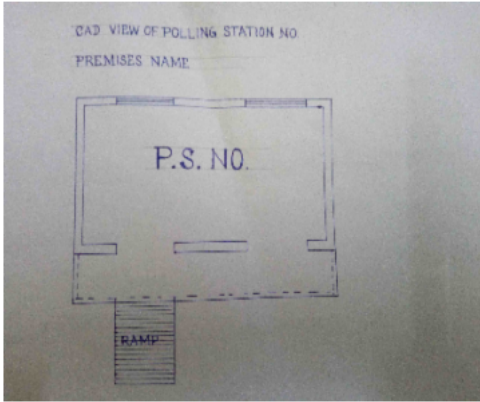

নির্বাচক নিবন্ধন আধিকারিকের স্বাক্ষর

Nazri Naksha

Google Map View

Polling Station Building Front View

Polling Station Front View

Cad View

Key MAP View

1 নাম : অনুমিতা দাস পিতার নাম: প্রদীপ দাস বাড়ির নং : এন0080 বয়স : 26 লিঙ্গ : মহিলা	AHY2198588 ফটো উপলব্ধ	2 নাম : সোমিয়া মন্ডল পিতার নাম: সুভাষ মন্ডল বাড়ির নং : N0052 বয়স : 24 লিঙ্গ : মহিলা	AHY2341485 ফটো উপলব্ধ	3 নাম : সুপ্রিয়া দাস পিতার নাম: প্রদীপ দাস বাড়ির নং : এন0064 বয়স : 25 লিঙ্গ : মহিলা	AHY2198687 ফটো উপলব্ধ
4 নাম : সুভাষ মন্ডল পিতার নাম: মহিলাল মণ্ডল বাড়ির নং : n0052 বয়স : 51 লিঙ্গ : পুরুষ	HXF3127149 ফটো উপলব্ধ	5 নাম : অনিন্দিতা সরকার স্বামীর নাম: প্রসেনজীত সরকার বাড়ির নং : এন0137 বয়স : 33 লিঙ্গ : মহিলা	AHY2584688 ফটো উপলব্ধ	6 নাম : অঙ্কিতা সরকার পিতার নাম: প্রণব সরকার বাড়ির নং : এন0136 বয়স : 23 লিঙ্গ : মহিলা	AHY2601227 ফটো উপলব্ধ
7 নাম : সন্দীপ দাস পিতার নাম: তরুণ দাস বাড়ির নং : এন0074 বয়স : 23 লিঙ্গ : পুরুষ	AHY2599587 ফটো উপলব্ধ	8 নাম : অনন্যা সেনগুপ্তা পিতার নাম: স্বপ্ন সেনগুপ্তা বাড়ির নং : এন0137 বয়স : 29 লিঙ্গ : মহিলা	AHY2584647 ফটো উপলব্ধ	9 নাম : সৌম্য পাঠক পিতার নাম: পিন্টু পাঠক বাড়ির নং : এন0097 বয়স : 23 লিঙ্গ : পুরুষ	AHY2592798 ফটো উপলব্ধ
10 নাম : সুমন দাস পিতার নাম: বিশ্বনাথ দাস বাড়ির নং : এন0070 বয়স : 23 লিঙ্গ : পুরুষ	AHY2600682 ফটো উপলব্ধ	11 নাম : তিয়াসা কোদালী পিতার নাম: বিশ্বনাথ কোদালী বাড়ির নং : এন0008 বয়স : 23 লিঙ্গ : মহিলা	AHY2601284 ফটো উপলব্ধ	12 নাম : মদন কোদালী পিতার নাম: ভদ্রেশ্বর কোদালী বাড়ির নং : n0005 বয়স : 57 লিঙ্গ : পুরুষ	AHY2353456 ফটো উপলব্ধ
13 নাম : শিখা কোদালী স্বামীর নাম: মদন কোদালী বাড়ির নং : n0005 বয়স : 50 লিঙ্গ : মহিলা	AHY2353514 ফটো উপলব্ধ	14 নাম : বিদ্যা কোদালী পিতার নাম: কার্তিক কোদালী বাড়ির নং : n0003 বয়স : 29 লিঙ্গ : পুরুষ	AHY1940394 ফটো উপলব্ধ	15 নাম : বাপী কোদালী পিতার নাম: রতিকান্ত কোদালী বাড়ির নং : n0008 বয়স : 48 লিঙ্গ : পুরুষ	WB/24/169/081008 ফটো উপলব্ধ
16 নাম : প্রিয়ান্বিতা কোদালী পিতার নাম: সুনীল কোদালী বাড়ির নং : n0004 বয়স : 36 লিঙ্গ : মহিলা	AHY0654657 ফটো উপলব্ধ	17 নাম : সঙ্গিতা কোদালী পিতার নাম: মদন কোদালী বাড়ির নং : n0005 বয়স : 31 লিঙ্গ : মহিলা	AHY1770809 ফটো উপলব্ধ	18 নাম : দিপালী কোদালী স্বামীর নাম: গোপীনাথ কোদালী বাড়ির নং : n0002 বয়স : 53 লিঙ্গ : মহিলা	WB/24/169/081519 ফটো উপলব্ধ
19 নাম : পৌতম কোদালী পিতার নাম: গোপীনাথ কোদালী বাড়ির নং : n0002 বয়স : 35 লিঙ্গ : পুরুষ	AHY1268572 ফটো উপলব্ধ	20 নাম : সদানন্দ কোদালী পিতার নাম: তুলসী কোদালী বাড়ির নং : n0002 বয়স : 51 লিঙ্গ : পুরুষ	HXF1469501 ফটো উপলব্ধ	21 নাম : কাকলী কোদালী স্বামীর নাম: সদানন্দ কোদালী বাড়ির নং : n0002 বয়স : 47 লিঙ্গ : মহিলা	HXF1469469 ফটো উপলব্ধ
22 নাম : রবীন্দ্র কোদালী পিতার নাম: তুলসী কোদালী বাড়ির নং : n0002 বয়স : 49 লিঙ্গ : পুরুষ	HXF1470152 ফটো উপলব্ধ	23 নাম : গোপাল কোদালী পিতার নাম: তুলসী কোদালী বাড়ির নং : n0002 বয়স : 43 লিঙ্গ : পুরুষ	HXF2437192 ফটো উপলব্ধ	24 নাম : কেকা হাজরা স্বামীর নাম: অনন্ত দেব হাজরা বাড়ির নং : n0002 বয়স : 57 লিঙ্গ : মহিলা	HXF2802452 ফটো উপলব্ধ
25 নাম : কার্তিক কোদালী পিতার নাম: তুলসী কোদালী বাড়ির নং : n0003 বয়স : 56 লিঙ্গ : পুরুষ	WB/24/169/081225 ফটো উপলব্ধ	26 নাম : তৃষ্ণা কোদালী স্বামীর নাম: কার্তিক কোদালী বাড়ির নং : n0003 বয়স : 47 লিঙ্গ : মহিলা	AHY2224749 ফটো উপলব্ধ	27 নাম : শক্তি কোদালী পিতার নাম: কার্তিক কোদালী বাড়ির নং : n0003 বয়স : 36 লিঙ্গ : পুরুষ	HXF3202942 ফটো উপলব্ধ
28 নাম : প্রেমনাথ কোদালী পিতার নাম: কার্তিক কোদালী বাড়ির নং : n0003 বয়স : 31 লিঙ্গ : পুরুষ	AHY1613900 ফটো উপলব্ধ	29 নাম : সুনীল কোদালী পিতার নাম: ভদ্রেশ্বর কোদালী বাড়ির নং : n0004 বয়স : 65 লিঙ্গ : পুরুষ	WB/24/169/081509 ফটো উপলব্ধ	30 নাম : তাপসী কোদালী স্বামীর নাম: সুনীল কোদালী বাড়ির নং : n0004 বয়স : 59 লিঙ্গ : মহিলা	WB/24/169/081469 ফটো উপলব্ধ