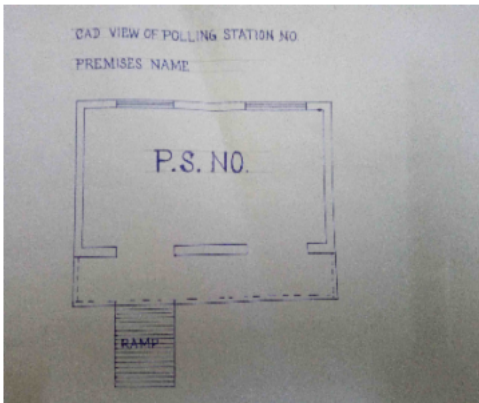

নির্বাচক নিবন্ধন আধিকারিকের স্বাক্ষর

Nazri Naksha

Google Map View

Polling Station Building Front View

Polling Station Front View

Cad View

Key MAP View

1 নাম : সুপর্ণা মাম্মা স্বামীর নাম: সুরজীৎ মাম্মা বাড়ির নং : 1 বয়স : 26 লিঙ্গ : মহিলা	AHY2199354 ফটো উপলব্ধ	2 নাম : অনিমেষ মাম্মা পিতার নাম: জয়ন্ত মাম্মা বাড়ির নং : এন0045 বয়স : 23 লিঙ্গ : পুরুষ	AHY2589281 ফটো উপলব্ধ	3 নাম : লক্ষ্মীকান্ত দাস পিতার নাম: শম্ভু দাস বাড়ির নং : এন035 বয়স : 25 লিঙ্গ : পুরুষ	AHY2583821 ফটো উপলব্ধ
4 নাম : শর্মিলা দাস পিতার নাম: বাবলু দাস বাড়ির নং : এন0039 বয়স : 24 লিঙ্গ : মহিলা	AHY2583805 ফটো উপলব্ধ	5 নাম : অভিষেক দাস পিতার নাম: সুকুমার দাস বাড়ির নং : এন047 বয়স : 23 লিঙ্গ : পুরুষ	AHY2583839 ফটো উপলব্ধ	6 নাম : সোমনাথ কোদালি পিতার নাম: সঞ্জীত কোদালি বাড়ির নং : এন00002 বয়স : 23 লিঙ্গ : পুরুষ	AHY2583847 ফটো উপলব্ধ
7 নাম : ঋতম কোদালি পিতার নাম: যতীন্দ্র নাথ কোদালি বাড়ির নং : এন0075 বয়স : 23 লিঙ্গ : পুরুষ	AHY2583755 ফটো উপলব্ধ	8 নাম : সৌমিক কোদালি পিতার নাম: সঞ্জীত কোদালি বাড়ির নং : এন0075 বয়স : 22 লিঙ্গ : পুরুষ	AHY2643906 ফটো উপলব্ধ	9 নাম : শ্ৰীধর নন্দর পিতার নাম: উজ্জল নন্দর বাড়ির নং : এন0085 বয়স : 23 লিঙ্গ : পুরুষ	AHY2645141 ফটো উপলব্ধ
10 নাম : সুরিত্রপা নন্দর পিতার নাম: সঞ্জু নন্দর বাড়ির নং : এন0589 বয়স : 23 লিঙ্গ : মহিলা	AHY2735397 ফটো উপলব্ধ	11 নাম : মুনমুন (মিঃ) বাছাড় স্বামীর নাম: সুমন্ত বাছাড় বাড়ির নং : n0120 বয়স : 34 লিঙ্গ : মহিলা	AHY1268861 ফটো উপলব্ধ	12 নাম : অভিজিত কোদালী পিতার নাম: সুকুমার কোদালী বাড়ির নং : n0001 বয়স : 28 লিঙ্গ : পুরুষ	AHY1940600 ফটো উপলব্ধ
13 নাম : সুরোজিত কোদালী পিতার নাম: দুলাল কোদালী বাড়ির নং : n0141 বয়স : 26 লিঙ্গ : পুরুষ	AHY2095263 ফটো উপলব্ধ	14 নাম : সবিতা (নন্দর) কোদালী স্বামীর নাম: তাপস কোদালী বাড়ির নং : n0126 বয়স : 29 লিঙ্গ : মহিলা	AHY2068013 ফটো উপলব্ধ	15 নাম : দেবশীষ কোদালী পিতার নাম: গৌতম কোদালী বাড়ির নং : N0004 বয়স : 25 লিঙ্গ : পুরুষ	AHY2341659 ফটো উপলব্ধ
16 নাম : তনুশ্রী কোদালী পিতার নাম: প্রফুল্ল কোদালী বাড়ির নং : N0074 বয়স : 25 লিঙ্গ : মহিলা	AHY2341733 ফটো উপলব্ধ	17 নাম : সুস্মিতা কোদালী স্বামীর নাম: সুদীপ কোদালী বাড়ির নং : N0003 বয়স : 26 লিঙ্গ : মহিলা	AHY2341816 ফটো উপলব্ধ	18 নাম : রবীন্দ্র কোদালী পিতার নাম: বলাই কোদালী বাড়ির নং : n0002 বয়স : 54 লিঙ্গ : পুরুষ	AHY2353738 ফটো উপলব্ধ
19 নাম : মঞ্জুরী কোদালী স্বামীর নাম: সঞ্জিত কোদালী বাড়ির নং : n0002 বয়স : 41 লিঙ্গ : মহিলা	HXF1661909 ফটো উপলব্ধ	20 নাম : সঞ্জিত কোদালী পিতার নাম: বলাই কোদালী বাড়ির নং : n0002 বয়স : 47 লিঙ্গ : পুরুষ	AHY2353761 ফটো উপলব্ধ	21 নাম : সনাতন কোদালী পিতার নাম: নীলমনি কোদালী বাড়ির নং : n0001 বয়স : 68 লিঙ্গ : পুরুষ	WB/24/169/087640 ফটো উপলব্ধ
22 নাম : অষ্টবালা কোদালী স্বামীর নাম: সনাতন কোদালী বাড়ির নং : n0001 বয়স : 60 লিঙ্গ : মহিলা	WB/24/169/087515 ফটো উপলব্ধ	23 নাম : গোবিন্দ কোদালী পিতার নাম: নীলমনি কোদালী বাড়ির নং : n0001 বয়স : 64 লিঙ্গ : পুরুষ	WB/24/169/087727 ফটো উপলব্ধ	24 নাম : রীতা কোদালী স্বামীর নাম: গোবিন্দ কোদালী বাড়ির নং : n0001 বয়স : 56 লিঙ্গ : মহিলা	WB/24/169/087517 ফটো উপলব্ধ
25 নাম : দুলাল কোদালী পিতার নাম: নীলমনি কোদালী বাড়ির নং : n0001 বয়স : 63 লিঙ্গ : পুরুষ	WB/24/169/087533 ফটো উপলব্ধ	26 নাম : অর্চনা কোদালী স্বামীর নাম: দুলাল কোদালী বাড়ির নং : n0001 বয়স : 54 লিঙ্গ : মহিলা	WB/24/169/087519 ফটো উপলব্ধ	27 নাম : প্রসেনজিৎ কোদালী পিতার নাম: দুলাল কোদালী বাড়ির নং : n0001 বয়স : 35 লিঙ্গ : পুরুষ	AHY1268895 ফটো উপলব্ধ
28 নাম : রীনা কোদালী স্বামীর নাম: সুকুমার কোদালী বাড়ির নং : n0001 বয়স : 49 লিঙ্গ : মহিলা	AHY2848638 ফটো উপলব্ধ	29 নাম : অঞ্জলী কোদালী স্বামীর নাম: রবীন্দ্র কোদালী বাড়ির নং : n0002 বয়স : 50 লিঙ্গ : মহিলা	WB/24/169/087325 ফটো উপলব্ধ	30 নাম : ভোলানাথ কোদালী পিতার নাম: বলাই কোদালী বাড়ির নং : n0002 বয়স : 59 লিঙ্গ : পুরুষ	WB/24/169/087005 ফটো উপলব্ধ