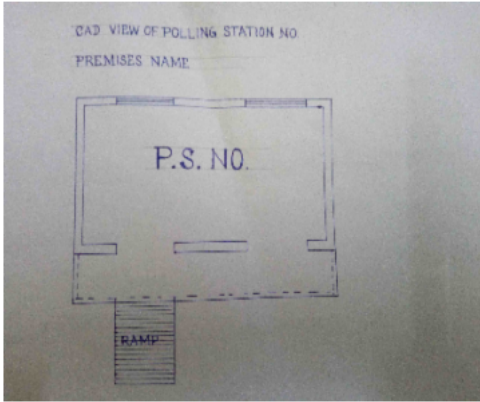

নির্বাচক নিবন্ধন আধিকারিকের স্বাক্ষর

Nazri Naksha

Google Map View

Polling Station Building Front View

Polling Station Front View

Cad View

Key MAP View

1 নাম : প্রশান্ত কোদালী পিতার নাম: অরবিন্দ কোদালী বাড়ির নং : n0006 বয়স : 47 লিঙ্গ : পুরুষ	HXF1469733 ফটো উপলব্ধ	2 নাম : অরবিন্দ পিতার নাম: মুক্তারাম কোদালী বাড়ির নং : n0006 বয়স : 78 লিঙ্গ : পুরুষ	AHY2220200 ফটো উপলব্ধ	3 নাম : পদ্মা কোদালী স্বামীর নাম: প্রশান্ত কোদালী বাড়ির নং : n0006 বয়স : 43 লিঙ্গ : মহিলা	HXF3127057 ফটো উপলব্ধ
4 নাম : অজয় পাঁজা পিতার নাম: সহদেব পাঁজা বাড়ির নং : n0006 বয়স : 62 লিঙ্গ : পুরুষ	AHY1614783 ফটো উপলব্ধ	5 নাম : অপু কোদালী পিতার নাম: সুধীর কোদালী বাড়ির নং : n0006 বয়স : 50 লিঙ্গ : পুরুষ	WB/24/169/090114 ফটো উপলব্ধ	6 নাম : পিয়ালী কোদালী স্বামীর নাম: অপু কোদালী বাড়ির নং : n0006 বয়স : 42 লিঙ্গ : মহিলা	HXF2443273 ফটো উপলব্ধ
7 নাম : প্রিয়া কোদালী স্বামীর নাম: সুশান্ত কোদালী বাড়ির নং : n0006 বয়স : 36 লিঙ্গ : মহিলা	AHY1402940 ফটো উপলব্ধ	8 নাম : অনিমেস পাঁজা পিতার নাম: অজয় পাঁজা বাড়ির নং : এন0006 বয়স : 26 লিঙ্গ : পুরুষ	AHY2161388 ফটো উপলব্ধ	9 নাম : অসীমা বাছাড় স্বামীর নাম: সুশীল কুমার বাছাড় বাড়ির নং : n0201 বয়স : 50 লিঙ্গ : মহিলা	HXF2407062 ফটো উপলব্ধ
10 নাম : সুশান্ত কোদালী পিতার নাম: অরবিন্দ কোদালী বাড়ির নং : n0006 বয়স : 46 লিঙ্গ : পুরুষ	HXF2972057 ফটো উপলব্ধ	11 নাম : রাখী মন্ডল স্বামীর নাম: আদিত্য বাছার বাড়ির নং : এন0032 বয়স : 26 লিঙ্গ : মহিলা	AHY2585057 ফটো উপলব্ধ	12 নাম : সুদেষ্ণা নস্কর পিতার নাম: নগেন নস্কর বাড়ির নং : এন0112 বয়স : 23 লিঙ্গ : মহিলা	AHY2568194 ফটো উপলব্ধ
13 নাম : মনিকা আদক স্বামীর নাম: রঞ্জন আদক বাড়ির নং : n0240 বয়স : 34 লিঙ্গ : মহিলা	AHY2068161 ফটো উপলব্ধ	14 নাম : পিয়ালী কোদালি পিতার নাম: নন্দলাল কোদালি বাড়ির নং : এন0001 বয়স : 22 লিঙ্গ : মহিলা	AHY2689529 ফটো উপলব্ধ	15 নাম : রীতা কোদালি স্বামীর নাম: সঞ্জু কোদালি বাড়ির নং : এন0016 বয়স : 23 লিঙ্গ : মহিলা	AHY2646727 ফটো উপলব্ধ
16 নাম : তনুশ্রী কোদালী মায়ের নাম: তাপসী কোদালী বাড়ির নং : এন0016 বয়স : 22 লিঙ্গ : মহিলা	AHY2729952 ফটো উপলব্ধ	17 নাম : শিল্পা কোদালী পিতার নাম: চাঁদ কোদালী বাড়ির নং : এন0014 বয়স : 21 লিঙ্গ : মহিলা	AHY2730547 ফটো উপলব্ধ	18 নাম : শ্রাবন্তী কোদালী স্বামীর নাম: টুটুল কোদালী বাড়ির নং : n0004 বয়স : 32 লিঙ্গ : মহিলা	AHY1941012 ফটো উপলব্ধ
19 নাম : সঞ্জীব কোদালী পিতার নাম: মানব কোদালী বাড়ির নং : n0003 বয়স : 28 লিঙ্গ : পুরুষ	AHY1941020 ফটো উপলব্ধ	20 নাম : সুব্রত বাছাড় পিতার নাম: বুদ্ধদেব বাছাড় বাড়ির নং : n0008 বয়স : 30 লিঙ্গ : পুরুষ	AHY1941038 ফটো উপলব্ধ	21 নাম : মিঠু কোদালী স্বামীর নাম: নিখিল কোদালী বাড়ির নং : n0016 বয়স : 43 লিঙ্গ : মহিলা	AHY0667188 ফটো উপলব্ধ
22 নাম : সুমন কোদালী পিতার নাম: তাপস কোদালী বাড়ির নং : n0247 বয়স : 26 লিঙ্গ : পুরুষ	AHY2095602 ফটো উপলব্ধ	23 নাম : কৌশিক কোদালী পিতার নাম: আশীষ কোদালী বাড়ির নং : n0250 বয়স : 26 লিঙ্গ : পুরুষ	AHY2095636 ফটো উপলব্ধ	24 নাম : প্রিয়া কোদালী পিতার নাম: মনোরঞ্জন কোদালী বাড়ির নং : n0245 বয়স : 26 লিঙ্গ : মহিলা	AHY2095586 ফটো উপলব্ধ
25 নাম : রিয়া কোদালী পিতার নাম: রবিন কোদালী বাড়ির নং : n0243 বয়স : 26 লিঙ্গ : মহিলা	AHY2095560 ফটো উপলব্ধ	26 নাম : রীনা কোদালী স্বামীর নাম: ভজা কোদালী বাড়ির নং : n0013 বয়স : 37 লিঙ্গ : মহিলা	AHY1941079 ফটো উপলব্ধ	27 নাম : সমিতা কোদালী (সিং) স্বামীর নাম: ভাস্কর কোদালী বাড়ির নং : n0007 বয়স : 29 লিঙ্গ : মহিলা	AHY1941087 ফটো উপলব্ধ
28 নাম : রুপম কোদালী পিতার নাম: মনু কোদালী বাড়ির নং : n0009 বয়স : 30 লিঙ্গ : পুরুষ	AHY1941095 ফটো উপলব্ধ	29 নাম : সুরোজিত কোদালী পিতার নাম: রবিন কোদালী বাড়ির নং : n0011 বয়স : 32 লিঙ্গ : পুরুষ	AHY1941103 ফটো উপলব্ধ	30 নাম : সনত কোদালী পিতার নাম: বঙ্কচরন কোদালী বাড়ির নং : n0007 বয়স : 63 লিঙ্গ : পুরুষ	WB/24/169/090424 ফটো উপলব্ধ