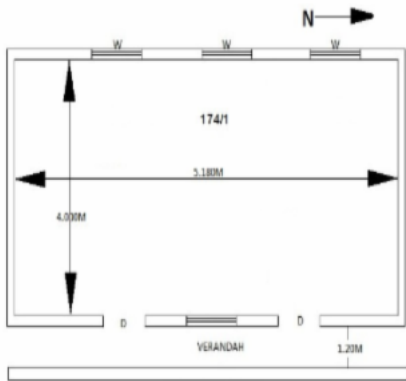

নির্বাচক নিবন্ধন আধিকারিকের স্বাক্ষর

Nazri Naksha

Google Map View

Polling Station Building Front View

Polling Station Front View

Cad View

Key MAP View

1 নাম : মানিক কুমার হুদাতী পিতার নাম: দশরথ হুদাতী বাড়ির নং : 1 বয়স : 26 লিঙ্গ : পুরুষ	AHY2162675 ফটো উপলব্ধ	2 নাম : সাকিলা বেগম স্বামীর নাম: রেজাউল মোল্লা বাড়ির নং : n0189 বয়স : 31 লিঙ্গ : মহিলা	AHY2068369 ফটো উপলব্ধ	3 নাম : সুদীপ্ত মাকাল পিতার নাম: গোলক মাকাল বাড়ির নং : 1 বয়স : 26 লিঙ্গ : পুরুষ	AHY2162444 ফটো উপলব্ধ
4 নাম : সাহিলা বেগম মোল্লা স্বামীর নাম: আক্তার মোল্লা বাড়ির নং : n0188 বয়স : 29 লিঙ্গ : মহিলা	AHY2068351 ফটো উপলব্ধ	5 নাম : মোমীতা মন্ডল স্বামীর নাম: দিবেন্দ্র মন্ডল বাড়ির নং : এন0070 বয়স : 24 লিঙ্গ : মহিলা	AHY2728798 ফটো উপলব্ধ	6 নাম : ঋতু রায় স্বামীর নাম: রাকেশ রায় বাড়ির নং : এন0203 বয়স : 24 লিঙ্গ : মহিলা	AHY2728970 ফটো উপলব্ধ
7 নাম : সৌরভ মন্ডল পিতার নাম: উজ্জ্বল মন্ডল বাড়ির নং : এন0064 বয়স : 21 লিঙ্গ : পুরুষ	AHY2727782 ফটো উপলব্ধ	8 নাম : লক্ষ্মী গায়ের স্বামীর নাম: মধুসূদন গায়ের বাড়ির নং : বয়স : 27 লিঙ্গ : মহিলা	AHY2344208 ফটো উপলব্ধ	9 নাম : পলি গায়ের স্বামীর নাম: শিবদাস গায়ের বাড়ির নং : n0163 বয়স : 32 লিঙ্গ : মহিলা	AHY2029601 ফটো উপলব্ধ
10 নাম : আশিষ দাস পিতার নাম: জলধর দাস বাড়ির নং : n0150 বয়স : 40 লিঙ্গ : পুরুষ	AHY2029478 ফটো উপলব্ধ	11 নাম : অভিজিত প্রমাণিক পিতার নাম: জয়দেব প্রমাণিক বাড়ির নং : n0178 বয়স : 28 লিঙ্গ : পুরুষ	AHY2068252 ফটো উপলব্ধ	12 নাম : অসিত প্রমাণিক পিতার নাম: নবকুমার প্রমাণিক বাড়ির নং : n0181 বয়স : 36 লিঙ্গ : পুরুষ	AHY2068286 ফটো উপলব্ধ
13 নাম : সম্রাট প্রমাণিক পিতার নাম: যতন প্রমাণিক বাড়ির নং : n0187 বয়স : 27 লিঙ্গ : পুরুষ	AHY2068344 ফটো উপলব্ধ	14 নাম : সুচরিতা প্রমাণিক স্বামীর নাম: অসিত প্রমাণিক বাড়ির নং : 000 বয়স : 26 লিঙ্গ : মহিলা	AHY2199677 ফটো উপলব্ধ	15 নাম : প্রতিমা প্রমাণিক স্বামীর নাম: জহর প্রমাণিক বাড়ির নং : n0167 বয়স : 28 লিঙ্গ : মহিলা	AHY2029643 ফটো উপলব্ধ
16 নাম : আকাশ প্রমাণিক পিতার নাম: সমীর প্রমাণিক বাড়ির নং : বয়স : 25 লিঙ্গ : পুরুষ	AHY2343929 ফটো উপলব্ধ	17 নাম : বিকাশ প্রমাণিক পিতার নাম: সমীর প্রমাণিক বাড়ির নং : বয়স : 24 লিঙ্গ : পুরুষ	AHY2344455 ফটো উপলব্ধ	18 নাম : প্রদীপ পাত্র পিতার নাম: অবনী পাত্র বাড়ির নং : n0020 বয়স : 59 লিঙ্গ : পুরুষ	WB/24/169/057194 ফটো উপলব্ধ
19 নাম : বর্নালি পাত্র স্বামীর নাম: প্রদীপ পাত্র বাড়ির নং : n0020 বয়স : 50 লিঙ্গ : মহিলা	AHY2219152 ফটো উপলব্ধ	20 নাম : বাপন পাত্র পিতার নাম: প্রদীপ পাত্র বাড়ির নং : n0020 বয়স : 34 লিঙ্গ : পুরুষ	AHY1403773 ফটো উপলব্ধ	21 নাম : রুপসা পাত্র স্বামীর নাম: বাপন পাত্র বাড়ির নং : এন0020 (194) বয়স : 20 লিঙ্গ : মহিলা	AHY2818763 ফটো উপলব্ধ
22 নাম : রিতা পাত্র স্বামীর নাম: অমর পাত্র বাড়ির নং : n0158 বয়স : 34 লিঙ্গ : মহিলা	AHY2029551 ফটো উপলব্ধ	23 নাম : অদিত্য পাত্র পিতার নাম: লক্ষীকান্ত পাত্র বাড়ির নং : n0183 বয়স : 31 লিঙ্গ : পুরুষ	AHY2068302 ফটো উপলব্ধ	24 নাম : চুমকি পাত্র স্বামীর নাম: তির্থ পাত্র বাড়ির নং : n0166 বয়স : 27 লিঙ্গ : মহিলা	AHY2029635 ফটো উপলব্ধ
25 নাম : কৃষ্ণেন্দু পাত্র পিতার নাম: বালক পাত্র বাড়ির নং : 000 বয়স : 26 লিঙ্গ : পুরুষ	AHY2198372 ফটো উপলব্ধ	26 নাম : শকুন্তলা পাত্র অন্যান্য: প্রহ্লাদ পাত্র বাড়ির নং : বয়স : 34 লিঙ্গ : মহিলা	NVZ1403823 ফটো উপলব্ধ	27 নাম : মহেশ বর পিতার নাম: গুরুদাস বর বাড়ির নং : এন00031 বয়স : 22 লিঙ্গ : পুরুষ	AHY2733210 ফটো উপলব্ধ
28 নাম : আদিত্য বর পিতার নাম: হরিদাস বর বাড়ির নং : এন00031 বয়স : 21 লিঙ্গ : পুরুষ	AHY2733145 ফটো উপলব্ধ	29 নাম : কৃষ্ণেন্দু বর পিতার নাম: পরিমল বর বাড়ির নং : এন00031 বয়স : 22 লিঙ্গ : পুরুষ	AHY2733442 ফটো উপলব্ধ	30 নাম : মিঠু বর স্বামীর নাম: অবিনাশ বর বাড়ির নং : নং বয়স : 25 লিঙ্গ : মহিলা	AHY2344661 ফটো উপলব্ধ