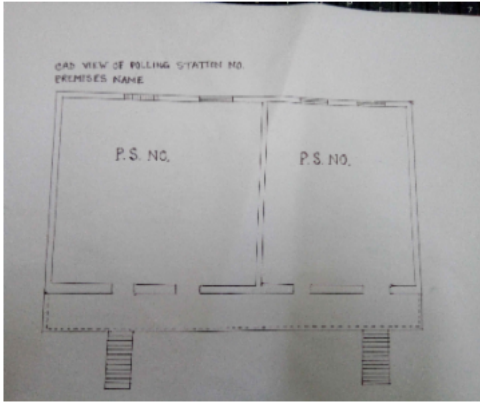

নির্বাচক নিবন্ধন আধিকারিকের স্বাক্ষর

Nazri Naksha

Google Map View

Polling Station Building Front View

Polling Station Front View

Cad View

Key MAP View

বিধানসভা নির্বাচনক্ষেত্রের নং, নাম : 174-সাঁকরাইল
ভাগ নং, নাম : 1-মহিষগোট মধ্যম পাড়া