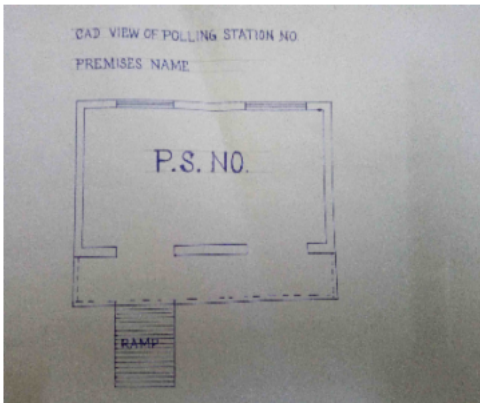

নির্বাচক নিবন্ধন আধিকারিকের স্বাক্ষর

Nazri Naksha

Google Map View

Polling Station Building Front View

Polling Station Front View

Cad View

Key MAP View

1	WB/24/169/060916	নাম : সেখ ফোরহাদ আলি পিতার নাম : সেখ সাইদার রহমান বাড়ির নং : n0024 বয়স : 77 লিঙ্গ : পুরুষ	ফটো উপলব্ধ	2	AHY2791739	নাম : সেখ আজমীরা বেগম স্বামীর নাম : সেখ ফোরহাদ আলি বাড়ির নং : n0024 বয়স : 66 লিঙ্গ : মহিলা	ফটো উপলব্ধ	3	AHY0690958	নাম : বেচনী খাতুন পিতার নাম : নূর ইসলাম বাড়ির নং : n0026 বয়স : 40 লিঙ্গ : মহিলা	ফটো উপলব্ধ
4	HXF1464072	নাম : সেখ সোবান আলি পিতার নাম : সেখ বক্রার আলি বাড়ির নং : n0043 বয়স : 59 লিঙ্গ : পুরুষ	ফটো উপলব্ধ	5	AHY1404698	নাম : সেখ জাহিরুদ্দিন পিতার নাম : সেখ সোবান আলি বাড়ির নং : n0043 বয়স : 35 লিঙ্গ : পুরুষ	ফটো উপলব্ধ	6	AHY1859057	নাম : সেখ সুরাজ পিতার নাম : সেখ সোবান আলি বাড়ির নং : n0043 বয়স : 29 লিঙ্গ : পুরুষ	ফটো উপলব্ধ
7	AHY2319846	নাম : গোলাপজান বেগম স্বামীর নাম : সেখ নূরুল ইসলাম বাড়ির নং : n0026 বয়স : 65 লিঙ্গ : মহিলা	ফটো উপলব্ধ	8	AHY2029858	নাম : পারভিন বেগম স্বামীর নাম : সাদাম মল্লিক বাড়ির নং : n0163 বয়স : 30 লিঙ্গ : মহিলা	ফটো উপলব্ধ	9	AHY2029940	নাম : নাজিরা বেগম স্বামীর নাম : হাবিব মল্লিক বাড়ির নং : n0172 বয়স : 32 লিঙ্গ : মহিলা	ফটো উপলব্ধ
10	AHY2068476	নাম : সেখ সামিন পিতার নাম : সেখ সুরাবদ্দিন বাড়ির নং : n0199 বয়স : 27 লিঙ্গ : পুরুষ	ফটো উপলব্ধ	11	AHY2068484	নাম : সেখ সাহাবুদ্দিন পিতার নাম : সেখ সাহানসা বাড়ির নং : n0200 বয়স : 28 লিঙ্গ : পুরুষ	ফটো উপলব্ধ	12	AHY2068500	নাম : ইমরান সেখ মায়ের নাম : সেখ মাহিতুন বেগম বাড়ির নং : n0202 বয়স : 28 লিঙ্গ : পুরুষ	ফটো উপলব্ধ
13	AHY2068526	নাম : সেখ রোমজান আলি পিতার নাম : সেখ সবুর আলি বাড়ির নং : n0204 বয়স : 27 লিঙ্গ : পুরুষ	ফটো উপলব্ধ	14	AHY2068534	নাম : সাইবা খাতুন স্বামীর নাম : পোস্তাই মল্লিক বাড়ির নং : n0205 বয়স : 29 লিঙ্গ : মহিলা	ফটো উপলব্ধ	15	AHY2068575	নাম : জামিলা বেগম স্বামীর নাম : পোস্তাই মল্লিক বাড়ির নং : n0209 বয়স : 33 লিঙ্গ : মহিলা	ফটো উপলব্ধ
16	AHY2068633	নাম : জুলিয়া বেগম স্বামীর নাম : সেখ মফিজুল বাড়ির নং : n0215 বয়স : 37 লিঙ্গ : মহিলা	ফটো উপলব্ধ	17	AHY2068641	নাম : স্বপ্না বেগম স্বামীর নাম : সেখ নাজিমুদ্দিন বাড়ির নং : n0216 বয়স : 28 লিঙ্গ : মহিলা	ফটো উপলব্ধ	18	AHY2068666	নাম : পারবিনা খাতুন মায়ের নাম : মোমেনা বেগম বাড়ির নং : n0218 বয়স : 29 লিঙ্গ : মহিলা	ফটো উপলব্ধ
19	AHY2068682	নাম : জাসমিরা বেগম স্বামীর নাম : হাসিবুল সেখ বাড়ির নং : n0220 বয়স : 31 লিঙ্গ : মহিলা	ফটো উপলব্ধ	20	AHY2030013	নাম : সেখ লালবাবু পিতার নাম : সেখ গোলাম মোস্তাফা বাড়ির নং : n0180 বয়স : 29 লিঙ্গ : পুরুষ	ফটো উপলব্ধ	21	AHY2030088	নাম : নার্গিস খাতুন পিতার নাম : নজরুল মল্লিক বাড়ির নং : n0187 বয়স : 27 লিঙ্গ : মহিলা	ফটো উপলব্ধ
22	AHY2137206	নাম : রবিনা খাতুন মায়ের নাম : সেখ সুপিয়া বেগম বাড়ির নং : n0252 বয়স : 27 লিঙ্গ : মহিলা	ফটো উপলব্ধ	23	AHY2166221	নাম : রুপা বেগম স্বামীর নাম : মহিদুল খাঁন বাড়ির নং : এন0062 বয়স : 34 লিঙ্গ : মহিলা	ফটো উপলব্ধ	24	AHY2166387	নাম : রীনা বেগম স্বামীর নাম : তাজিম আলি খান বাড়ির নং : এন0063 বয়স : 27 লিঙ্গ : মহিলা	ফটো উপলব্ধ
25	AHY2166403	নাম : আনজুরা বেগম স্বামীর নাম : সেখ সুরাজ বাড়ির নং : এন0043 বয়স : 27 লিঙ্গ : মহিলা	ফটো উপলব্ধ	26	AHY2068625	নাম : সাইফুল সেখ পিতার নাম : সোহরাব সেখ বাড়ির নং : n0214 বয়স : 42 লিঙ্গ : পুরুষ	ফটো উপলব্ধ	27	AHY2166627	নাম : ইব্রাহিম মল্লিক পিতার নাম : জাকির মল্লিক বাড়ির নং : এন0056 বয়স : 26 লিঙ্গ : পুরুষ	ফটো উপলব্ধ
28	AHY2166650	নাম : আমিরুল ইসলাম মল্লিক পিতার নাম : আওলাত মল্লিক বাড়ির নং : এন0058 বয়স : 25 লিঙ্গ : পুরুষ	ফটো উপলব্ধ	29	AHY2200129	নাম : সেখ রাজ্জাক পিতার নাম : সেখ বাবলু বাড়ির নং : এন0134 বয়স : 26 লিঙ্গ : পুরুষ	ফটো উপলব্ধ	30	AHY2200160	নাম : সেখ রাজ্জাক পিতার নাম : সেখ সুরাবদ্দিন বাড়ির নং : এন0137 বয়স : 27 লিঙ্গ : পুরুষ	ফটো উপলব্ধ