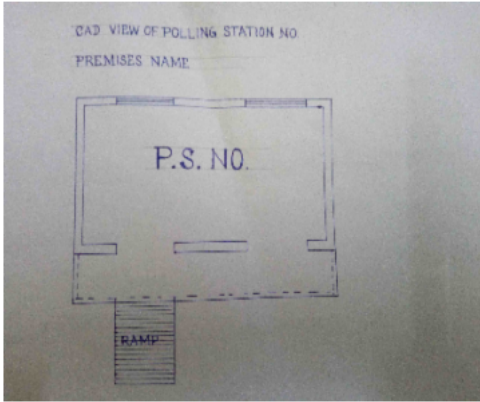

নির্বাচক নিবন্ধন আধিকারিকের স্বাক্ষর

Nazri Naksha

Google Map View

Polling Station Building Front View

Polling Station Front View

Cad View

Key MAP View

1 নাম : মিনারা বেগম খাতুন পিতার নাম : সৈয়দ আলি মল্লিক বাড়ির নং : n0002 বয়স : 49 লিঙ্গ : মহিলা	AHY2217503 ফটো উপলব্ধ	2 নাম : বার্না খাতুন পিতার নাম : সৈয়দ মল্লিক বাড়ির নং : n0002 বয়স : 46 লিঙ্গ : মহিলা	HXF1463116 ফটো উপলব্ধ	3 নাম : টগরী ভান্ডারী স্বামীর নাম : সন্তু ভান্ডারী বাড়ির নং : n0101 বয়স : 35 লিঙ্গ : মহিলা	HXF2469013 ফটো উপলব্ধ
4 নাম : মহম্মদ মস্তাকআলম পিতার নাম : গোলামরসুল মহম্মদ বাড়ির নং : n0084 বয়স : 56 লিঙ্গ : পুরুষ	HXF1463306 ফটো উপলব্ধ	5 নাম : স্বপ্না খাতুন পিতার নাম : সৈয়দ আলি মল্লিক বাড়ির নং : n0002 বয়স : 41 লিঙ্গ : মহিলা	HXF2427623 ফটো উপলব্ধ	6 নাম : রাজিবুল্লা মল্লিক পিতার নাম : সৈয়দ আলি মল্লিক বাড়ির নং : n0002 বয়স : 48 লিঙ্গ : পুরুষ	HXF1464783 ফটো উপলব্ধ
7 নাম : আসগারী বেগম স্বামীর নাম : সৈয়দ আলি মল্লিক বাড়ির নং : n0002 বয়স : 74 লিঙ্গ : মহিলা	WB/24/169/063506 ফটো উপলব্ধ	8 নাম : সাইফুল মল্লিক পিতার নাম : সৈয়দ আলি মল্লিক বাড়ির নং : n0000 বয়স : 38 লিঙ্গ : পুরুষ	HXF2428928 ফটো উপলব্ধ	9 নাম : দেবেন্দ্র প্রসাদ সেন পিতার নাম : মানগোবিন্দ সেন সেন বাড়ির নং : লোকেনাথ ভবন বয়স : 38 লিঙ্গ : পুরুষ	KBS2448587 ফটো উপলব্ধ
10 নাম : প্রলয় করণ পিতার নাম : তারক নাথ করণ বাড়ির নং : 0110 (174) বয়স : 40 লিঙ্গ : পুরুষ	FTF2683878 ফটো উপলব্ধ	11 নাম : রিমা দাস স্বামীর নাম : পলাশ দাস বাড়ির নং : n0087 বয়স : 37 লিঙ্গ : মহিলা	HXF3200490 ফটো উপলব্ধ	12 নাম : বরনা দে স্বামীর নাম : ললু দে বাড়ির নং : নবঘরা বয়স : 35 লিঙ্গ : মহিলা	AZQ1300094 ফটো উপলব্ধ
13 নাম : সুস্মিতা কোলে পিতার নাম : অশোক কোলে বাড়ির নং : n0139 বয়স : 26 লিঙ্গ : মহিলা	AHY2099240 ফটো উপলব্ধ	14 নাম : গৌতম কোলে পিতার নাম : দেবেন্দ্র কোলে বাড়ির নং : n0077 বয়স : 58 লিঙ্গ : পুরুষ	WB/24/169/063747 ফটো উপলব্ধ	15 নাম : চম্পা কোলে স্বামীর নাম : গৌতম কোলে বাড়ির নং : n0077 বয়স : 52 লিঙ্গ : মহিলা	WB/24/169/063771 ফটো উপলব্ধ
16 নাম : রবীন কোলে পিতার নাম : গৌতম কোলে বাড়ির নং : n0077 বয়স : 35 লিঙ্গ : পুরুষ	AHY1155894 ফটো উপলব্ধ	17 নাম : বনলতা কোলে স্বামীর নাম : অশোক কোলে বাড়ির নং : n0105 বয়স : 50 লিঙ্গ : মহিলা	HXF2967750 ফটো উপলব্ধ	18 নাম : অশোক কোলে পিতার নাম : বেচারাম কোলে বাড়ির নং : n0106 বয়স : 50 লিঙ্গ : পুরুষ	HXF2967768 ফটো উপলব্ধ
19 নাম : অশোক গলুই পিতার নাম : সনাতন গলুই বাড়ির নং : n0006 বয়স : 61 লিঙ্গ : পুরুষ	WB/24/169/063451 ফটো উপলব্ধ	20 নাম : মিতা গোলুই স্বামীর নাম : অশোক গোলুই বাড়ির নং : n0006 বয়স : 55 লিঙ্গ : মহিলা	WB/24/169/063690 ফটো উপলব্ধ	21 নাম : প্রদীপ গোলুই পিতার নাম : সনাতন গোলুই বাড়ির নং : n0006 বয়স : 51 লিঙ্গ : পুরুষ	WB/24/169/063286 ফটো উপলব্ধ
22 নাম : শিপ্রা দাস স্বামীর নাম : তন্ময় দাস বাড়ির নং : এন0006 বয়স : 34 লিঙ্গ : মহিলা	AHY1612951 ফটো উপলব্ধ	23 নাম : তন্ময় দাস পিতার নাম : রাম চন্দ্র দাস বাড়ির নং : এন0006 বয়স : 42 লিঙ্গ : পুরুষ	HXF2358687 ফটো উপলব্ধ	24 নাম : সুস্মিতা ভাণ্ডারী ঘোষ স্বামীর নাম : দেবব্রত ভাণ্ডারী বাড়ির নং : 196 বয়স : 24 লিঙ্গ : মহিলা	NGB2250892 ফটো উপলব্ধ
25 নাম : চন্দন ঘোষ পিতার নাম : প্রদীপ ঘোষ বাড়ির নং : n0071 বয়স : 28 লিঙ্গ : পুরুষ	AHY1942960 ফটো উপলব্ধ	26 নাম : প্রতীমা ঘোষ স্বামীর নাম : দিলীপ ঘোষ বাড়ির নং : n0071 বয়স : 54 লিঙ্গ : মহিলা	WB/24/169/063776 ফটো উপলব্ধ	27 নাম : প্রদীপ ঘোষ পিতার নাম : বীরেন ঘোষ বাড়ির নং : n0071 বয়স : 56 লিঙ্গ : পুরুষ	WB/24/169/063522 ফটো উপলব্ধ
28 নাম : লক্ষী ঘোষ স্বামীর নাম : প্রদীপ ঘোষ বাড়ির নং : n0071 বয়স : 51 লিঙ্গ : মহিলা	WB/24/169/063101 ফটো উপলব্ধ	29 নাম : পূর্ণিমা ঘোষ স্বামীর নাম : স্বপন ঘোষ বাড়ির নং : n0071 বয়স : 50 লিঙ্গ : মহিলা	HXF1463884 ফটো উপলব্ধ	30 নাম : রেনুকা চৌধুরী স্বামীর নাম : মহাদেব চৌধুরী বাড়ির নং : n0008 বয়স : 68 লিঙ্গ : মহিলা	AHY2217446 ফটো উপলব্ধ