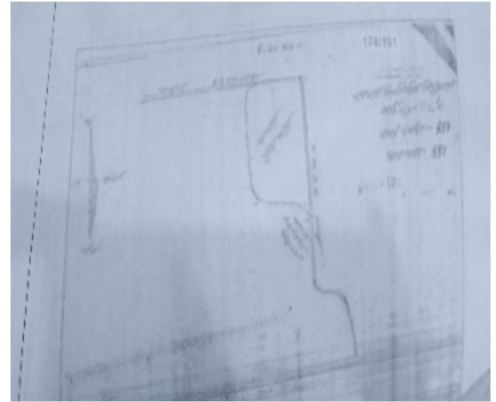

নির্বাচক নিবন্ধন আধিকারিকের স্বাক্ষর

Nazri Naksha

Google Map View

Polling Station Building Front View

Polling Station Front View

Cad View

Key MAP View

1 নাম : মিনারা বেগম খাতুন পিতার নাম : সৈয়দ আলি মল্লিক বাড়ির নং : n0002 বয়স : 49 লিঙ্গ : মহিলা	AHY2217503 ফটো উপলব্ধ	2 নাম : বার্না খাতুন পিতার নাম : সৈয়দ মল্লিক বাড়ির নং : n0002 বয়স : 46 লিঙ্গ : মহিলা	HXF1463116 ফটো উপলব্ধ	3 নাম : টগরী ভান্ডারী স্বামীর নাম : সন্তু ভান্ডারী বাড়ির নং : n0101 বয়স : 35 লিঙ্গ : মহিলা	HXF2469013 ফটো উপলব্ধ
4 নাম : মহম্মদ মস্তাকআলম পিতার নাম : গোলামরসুল মহম্মদ বাড়ির নং : n0084 বয়স : 56 লিঙ্গ : পুরুষ	HXF1463306 ফটো উপলব্ধ	5 নাম : স্বপ্না খাতুন পিতার নাম : সৈয়দ আলি মল্লিক বাড়ির নং : n0002 বয়স : 41 লিঙ্গ : মহিলা	HXF2427623 ফটো উপলব্ধ	6 নাম : রাজিবুল্লা মল্লিক পিতার নাম : সৈয়দ আলি মল্লিক বাড়ির নং : n0002 বয়স : 48 লিঙ্গ : পুরুষ	HXF1464783 ফটো উপলব্ধ
7 নাম : আসগারী বেগম স্বামীর নাম : সৈয়দ আলি মল্লিক বাড়ির নং : n0002 বয়স : 74 লিঙ্গ : মহিলা	WB/24/169/063506 ফটো উপলব্ধ	8 নাম : সাইফুল মল্লিক পিতার নাম : সৈয়দ আলি মল্লিক বাড়ির নং : n0000 বয়স : 38 লিঙ্গ : পুরুষ	HXF2428928 ফটো উপলব্ধ	9 নাম : দেবেন্দ্র প্রসাদ সেন পিতার নাম : মানগোবিন্দ সেন সেন বাড়ির নং : লোকেনাথ ভবন বয়স : 38 লিঙ্গ : পুরুষ	KBS2448587 ফটো উপলব্ধ
10 নাম : প্রলয় করণ পিতার নাম : তারক নাথ করণ বাড়ির নং : 0110 (174) বয়স : 40 লিঙ্গ : পুরুষ	FTF2683878 ফটো উপলব্ধ	11 নাম : রিমা দাস স্বামীর নাম : পলাশ দাস বাড়ির নং : n0087 বয়স : 37 লিঙ্গ : মহিলা	HXF3200490 ফটো উপলব্ধ	12 নাম : বরনা দে স্বামীর নাম : ললু দে বাড়ির নং : নবঘরা বয়স : 35 লিঙ্গ : মহিলা	AZQ1300094 ফটো উপলব্ধ
13 নাম : সুস্মিতা কোলে পিতার নাম : অশোক কোলে বাড়ির নং : n0139 বয়স : 26 লিঙ্গ : মহিলা	AHY2099240 ফটো উপলব্ধ	14 নাম : গৌতম কোলে পিতার নাম : দেবেন্দ্র কোলে বাড়ির নং : n0077 বয়স : 58 লিঙ্গ : পুরুষ	WB/24/169/063747 ফটো উপলব্ধ	15 নাম : চম্পা কোলে স্বামীর নাম : গৌতম কোলে বাড়ির নং : n0077 বয়স : 52 লিঙ্গ : মহিলা	WB/24/169/063771 ফটো উপলব্ধ
16 নাম : রবীন কোলে পিতার নাম : গৌতম কোলে বাড়ির নং : n0077 বয়স : 35 লিঙ্গ : পুরুষ	AHY1155894 ফটো উপলব্ধ	17 নাম : বনলতা কোলে স্বামীর নাম : অশোক কোলে বাড়ির নং : n0105 বয়স : 50 লিঙ্গ : মহিলা	HXF2967750 ফটো উপলব্ধ	18 নাম : অশোক কোলে পিতার নাম : বেচারাম কোলে বাড়ির নং : n0106 বয়স : 50 লিঙ্গ : পুরুষ	HXF2967768 ফটো উপলব্ধ
19 নাম : অশোক গলুই পিতার নাম : সনাতন গলুই বাড়ির নং : n0006 বয়স : 61 লিঙ্গ : পুরুষ	WB/24/169/063451 ফটো উপলব্ধ	20 নাম : মিতা গোলুই স্বামীর নাম : অশোক গোলুই বাড়ির নং : n0006 বয়স : 55 লিঙ্গ : মহিলা	WB/24/169/063690 ফটো উপলব্ধ	21 নাম : প্রদীপ গোলুই পিতার নাম : সনাতন গোলুই বাড়ির নং : n0006 বয়স : 51 লিঙ্গ : পুরুষ	WB/24/169/063286 ফটো উপলব্ধ
22 নাম : শিপ্রা দাস স্বামীর নাম : তন্ময় দাস বাড়ির নং : এন0006 বয়স : 34 লিঙ্গ : মহিলা	AHY1612951 ফটো উপলব্ধ	23 নাম : তন্ময় দাস পিতার নাম : রাম চন্দ্র দাস বাড়ির নং : এন0006 বয়স : 42 লিঙ্গ : পুরুষ	HXF2358687 ফটো উপলব্ধ	24 নাম : সুস্মিতা ভাণ্ডারী ঘোষ স্বামীর নাম : দেবব্রত ভাণ্ডারী বাড়ির নং : 196 বয়স : 24 লিঙ্গ : মহিলা	NGB2250892 ফটো উপলব্ধ
25 নাম : চন্দন ঘোষ পিতার নাম : প্রদীপ ঘোষ বাড়ির নং : n0071 বয়স : 28 লিঙ্গ : পুরুষ	AHY1942960 ফটো উপলব্ধ	26 নাম : প্রতীমা ঘোষ স্বামীর নাম : দিলীপ ঘোষ বাড়ির নং : n0071 বয়স : 54 লিঙ্গ : মহিলা	WB/24/169/063776 ফটো উপলব্ধ	27 নাম : প্রদীপ ঘোষ পিতার নাম : বীরেন ঘোষ বাড়ির নং : n0071 বয়স : 56 লিঙ্গ : পুরুষ	WB/24/169/063522 ফটো উপলব্ধ
28 নাম : লক্ষী ঘোষ স্বামীর নাম : প্রদীপ ঘোষ বাড়ির নং : n0071 বয়স : 51 লিঙ্গ : মহিলা	WB/24/169/063101 ফটো উপলব্ধ	29 নাম : পূর্ণিমা ঘোষ স্বামীর নাম : স্বপন ঘোষ বাড়ির নং : n0071 বয়স : 50 লিঙ্গ : মহিলা	HXF1463884 ফটো উপলব্ধ	30 নাম : রেনুকা চৌধুরী স্বামীর নাম : মহাদেব চৌধুরী বাড়ির নং : n0008 বয়স : 68 লিঙ্গ : মহিলা	AHY2217446 ফটো উপলব্ধ