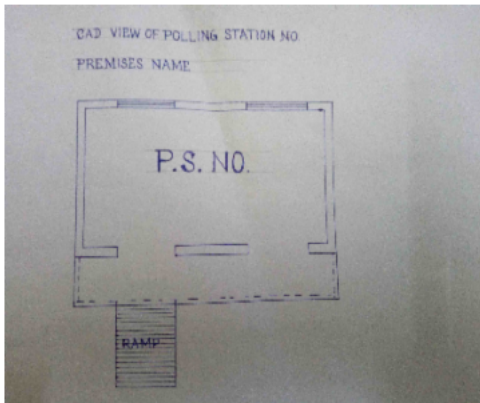

নির্বাচক নিবন্ধন আধিকারিকের স্বাক্ষর

Nazri Naksha

Google Map View

Polling Station Building Front View

Polling Station Front View

Cad View

Key MAP View

1 নাম : অর্চনা বারিক স্বামীর নাম: শম্ভু বারিক বাড়ির নং : 1 বয়স : 52 লিঙ্গ : মহিলা	AHY2161545 ফটো উপলব্ধ	2 নাম : সুকদেব বারিক পিতার নাম: শম্ভু বারিক বাড়ির নং : 1 বয়স : 26 লিঙ্গ : পুরুষ	AHY2161511 ফটো উপলব্ধ	3 নাম : ছবি বারিক স্বামীর নাম: স্বপন বারিক বাড়ির নং : n0152 বয়স : 37 লিঙ্গ : মহিলা	CWM3273182 ফটো উপলব্ধ
4 নাম : অর্চনা দেবী স্বামীর নাম: অবোধ কুমার অকিলা বাড়ির নং : 1 বয়স : 39 লিঙ্গ : মহিলা	AHY1743889 ফটো উপলব্ধ	5 নাম : অবোধ কুমার অকিলা পিতার নাম: সত্য নারায়ণ প্রসাদ বাড়ির নং : 1 বয়স : 44 লিঙ্গ : পুরুষ	AHY1743871 ফটো উপলব্ধ	6 নাম : সুসিতা কর্মকার স্বামীর নাম: পুসেনজিৎ কর্মকার বাড়ির নং : নং 025 বয়স : 29 লিঙ্গ : মহিলা	AHY2415040 ফটো উপলব্ধ
7 নাম : প্রসেনজিৎ কর্মকার পিতার নাম: সনৎ কর্মকার বাড়ির নং : n0025 বয়স : 40 লিঙ্গ : পুরুষ	HXF2799369 ফটো উপলব্ধ	8 নাম : পূর্ণিমা কোলে স্বামীর নাম: মলয় কোলে বাড়ির নং : n0042 বয়স : 53 লিঙ্গ : মহিলা	AHY2217073 ফটো উপলব্ধ	9 নাম : সুজাতা কোলে স্বামীর নাম: বাবলু কুমার কোলে বাড়ির নং : n0042 বয়স : 51 লিঙ্গ : মহিলা	WB/24/169/063291 ফটো উপলব্ধ
10 নাম : স্নেহাশিষ কোলে পিতার নাম: বাবলু কুমার কোলে বাড়ির নং : n0042 বয়স : 30 লিঙ্গ : পুরুষ	AHY1859560 ফটো উপলব্ধ	11 নাম : গায়ত্রী কোলে স্বামীর নাম: গৌতম কুমার কোলে বাড়ির নং : n0042 বয়স : 69 লিঙ্গ : মহিলা	WB/24/169/063290 ফটো উপলব্ধ	12 নাম : সপ্না মাস্তা স্বামীর নাম: শংকর মাস্তা বাড়ির নং : n0042 বয়স : 66 লিঙ্গ : মহিলা	WB/24/169/063372 ফটো উপলব্ধ
13 নাম : বাবলু কুমার কোলে পিতার নাম: চিত্তরঞ্জন কোলে বাড়ির নং : n0042 বয়স : 59 লিঙ্গ : পুরুষ	WB/24/169/063143 ফটো উপলব্ধ	14 নাম : তন্ময় কোলে পিতার নাম: মলয় কোলে বাড়ির নং : n0042 বয়স : 37 লিঙ্গ : পুরুষ	HXF3200714 ফটো উপলব্ধ	15 নাম : চিন্ময় কোলে পিতার নাম: মলয় কোলে বাড়ির নং : n0042 বয়স : 35 লিঙ্গ : পুরুষ	AHY1155951 ফটো উপলব্ধ
16 নাম : সন্দ্রাসিধ কোলে পিতার নাম: বাবলু কুমার কোলে বাড়ির নং : এন0042 বয়স : 23 লিঙ্গ : পুরুষ	AHY2576577 ফটো উপলব্ধ	17 নাম : অনীতা খাঁড়া স্বামীর নাম: অলোক খাঁড়া বাড়ির নং : n0032 বয়স : 59 লিঙ্গ : মহিলা	AHY2216992 ফটো উপলব্ধ	18 নাম : দেবব্রত খাঁড়া পিতার নাম: আলোক কুমার খাঁড়া বাড়ির নং : n0032 বয়স : 45 লিঙ্গ : পুরুষ	HXF1465012 ফটো উপলব্ধ
19 নাম : সুমিতা খাঁড়া স্বামীর নাম: দেবব্রত খাঁড়া বাড়ির নং : n0032 বয়স : 34 লিঙ্গ : মহিলা	AHY1618479 ফটো উপলব্ধ	20 নাম : মনোজ কুমার খাঁড়া পিতার নাম: অলোক খাঁড়া বাড়ির নং : n0032 বয়স : 43 লিঙ্গ : পুরুষ	HXF1464569 ফটো উপলব্ধ	21 নাম : কিষান খাঁরা পিতার নাম: পুসেনজিত খাঁরা বাড়ির নং : নং 031 বয়স : 25 লিঙ্গ : পুরুষ	AHY2414019 ফটো উপলব্ধ
22 নাম : অভিজিৎ খাঁড়া পিতার নাম: অরুণ কুমার খাঁড়া বাড়ির নং : এন0031 বয়স : 24 লিঙ্গ : পুরুষ	AHY2519239 ফটো উপলব্ধ	23 নাম : মটরবালা খাঁড়া স্বামীর নাম: ভক্তিব্রজ খাঁড়া বাড়ির নং : n0031 বয়স : 87 লিঙ্গ : মহিলা	WB/24/169/063633 ফটো উপলব্ধ	24 নাম : অশোক খাঁড়া পিতার নাম: ভক্তিব্রজ খাঁড়া বাড়ির নং : n0031 বয়স : 59 লিঙ্গ : পুরুষ	WB/24/169/063108 ফটো উপলব্ধ
25 নাম : কবিতা খাঁড়া স্বামীর নাম: অশোক খাঁড়া বাড়ির নং : n0031 বয়স : 38 লিঙ্গ : মহিলা	AHY1271733 ফটো উপলব্ধ	26 নাম : অরুণ খাঁড়া পিতার নাম: ভক্তিব্রজ খাঁড়া বাড়ির নং : n0031 বয়স : 57 লিঙ্গ : পুরুষ	WB/24/169/063278 ফটো উপলব্ধ	27 নাম : অরুণ কুমার খাঁড়া পিতার নাম: ভক্তিব্রজ খাঁড়া বাড়ির নং : n0031 বয়স : 53 লিঙ্গ : পুরুষ	AHY2217081 ফটো উপলব্ধ
28 নাম : অনিতা খাঁড়া স্বামীর নাম: অরুণ খাঁড়া বাড়ির নং : n0031 বয়স : 49 লিঙ্গ : মহিলা	WB/24/169/063296 ফটো উপলব্ধ	29 নাম : সুব্রত খাঁড়া পিতার নাম: অরুণ খাঁড়া বাড়ির নং : n0031 বয়স : 31 লিঙ্গ : পুরুষ	AHY1812734 ফটো উপলব্ধ	30 নাম : অঞ্জলি খাঁড়া পিতার নাম: ভক্তিব্রজ খাঁড়া বাড়ির নং : n0031 বয়স : 53 লিঙ্গ : পুরুষ	WB/24/169/063058 ফটো উপলব্ধ