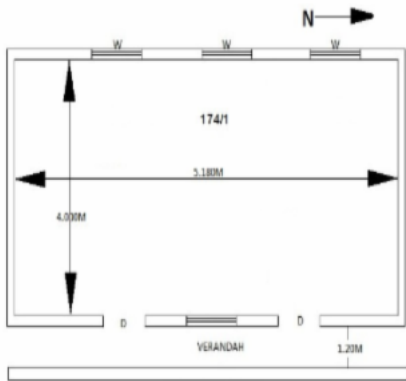

নির্বাচক নিবন্ধন আধিকারিকের স্বাক্ষর

Nazri Naksha

Google Map View

Polling Station Building Front View

Polling Station Front View

Cad View

Key MAP View

1 নাম : সৌরভ ভান্ডারী পিতার নাম: রবীন্দ্রনাথ ভান্ডারী বাড়ির নং : n0066 বয়স : 36 লিঙ্গ : পুরুষ	AHY1156116 ফটো উপলব্ধ	2 নাম : মঞ্জুষা ভান্ডারী পিতার নাম: জগন্নাথ ভান্ডারী বাড়ির নং : n0066 বয়স : 29 লিঙ্গ : মহিলা	AHY1859750 ফটো উপলব্ধ	3 নাম : মুনমুন ভান্ডারী স্বামীর নাম: শান্তনু ভান্ডারী বাড়ির নং : n0066 বয়স : 35 লিঙ্গ : মহিলা	AHY1406495 ফটো উপলব্ধ
4 নাম : বর্ণালী ভান্ডারী স্বামীর নাম: রনজিত ভান্ডারী বাড়ির নং : n0066 বয়স : 47 লিঙ্গ : মহিলা	HXF2429850 ফটো উপলব্ধ	5 নাম : কাকলী ভাণ্ডারী স্বামীর নাম: উত্তম ভাণ্ডারী বাড়ির নং : n0066 বয়স : 48 লিঙ্গ : মহিলা	AHY2671501 ফটো উপলব্ধ	6 নাম : কাজল ভাণ্ডারী স্বামীর নাম: জগন্নাথ ভাণ্ডারী বাড়ির নং : n0066 বয়স : 53 লিঙ্গ : মহিলা	HXF0137919 ফটো উপলব্ধ
7 নাম : উত্তম ভাণ্ডারী পিতার নাম: দুর্গাপদ ভাণ্ডারী বাড়ির নং : n0066 বয়স : 53 লিঙ্গ : পুরুষ	WB/24/169/066419 ফটো উপলব্ধ	8 নাম : রনজিত ভাণ্ডারী পিতার নাম: দুর্গাপদ ভাণ্ডারী বাড়ির নং : n0066 বয়স : 56 লিঙ্গ : পুরুষ	WB/24/169/066068 ফটো উপলব্ধ	9 নাম : লাবণ্য ভাণ্ডারী স্বামীর নাম: রবীন্দ্র ভাণ্ডারী বাড়ির নং : n0066 বয়স : 56 লিঙ্গ : মহিলা	AHY2684983 ফটো উপলব্ধ
10 নাম : সুজাতা ভাণ্ডারী স্বামীর নাম: অনন্ত ভাণ্ডারী বাড়ির নং : n0066 বয়স : 64 লিঙ্গ : মহিলা	WB/24/169/066261 ফটো উপলব্ধ	11 নাম : অধীর পিতার নাম: বিফল রায় বাড়ির নং : n0080 বয়স : 59 লিঙ্গ : পুরুষ	AHY2680460 ফটো উপলব্ধ	12 নাম : অষ্টবালা দাস স্বামীর নাম: পরেশ দাস বাড়ির নং : n0129 বয়স : 76 লিঙ্গ : মহিলা	WB/24/169/066487 ফটো উপলব্ধ
13 নাম : অলোক দাস পিতার নাম: পরেশ দাস বাড়ির নং : n0129 বয়স : 55 লিঙ্গ : পুরুষ	WB/24/169/066324 ফটো উপলব্ধ	14 নাম : কাঞ্চন দাস স্বামীর নাম: অলোক দাস বাড়ির নং : n0129 বয়স : 42 লিঙ্গ : মহিলা	AHY1406347 ফটো উপলব্ধ	15 নাম : দিবাকর দাস পিতার নাম: নব দাস বাড়ির নং : n0127 বয়স : 45 লিঙ্গ : পুরুষ	HXF3201076 ফটো উপলব্ধ
16 নাম : রাখী দাস স্বামীর নাম: দিবাকর দাস বাড়ির নং : n0127 বয়স : 40 লিঙ্গ : মহিলা	AHY1156041 ফটো উপলব্ধ	17 নাম : সুরজিত দাস পিতার নাম: ধরনী দাস বাড়ির নং : n0127 বয়স : 39 লিঙ্গ : পুরুষ	HXF2800365 ফটো উপলব্ধ	18 নাম : প্রিয়ান্বিতা জানা স্বামীর নাম: শুভেন্দু জানা বাড়ির নং : n0327 বয়স : 30 লিঙ্গ : মহিলা	AHY1942739 ফটো উপলব্ধ
19 নাম : কাশীনাথ ধাড়া পিতার নাম: অষ্টম ধাড়া বাড়ির নং : n0308 বয়স : 61 লিঙ্গ : পুরুষ	AHY2030997 ফটো উপলব্ধ	20 নাম : ললিত প্রমাণিক পিতার নাম: সমীর প্রমাণিক বাড়ির নং : এন01000 বয়স : 26 লিঙ্গ : পুরুষ	AHY2161313 ফটো উপলব্ধ	21 নাম : শান্তনু ভান্ডারী পিতার নাম: অনন্ত ভান্ডারী বাড়ির নং : n0066 বয়স : 40 লিঙ্গ : পুরুষ	HXF2429868 ফটো উপলব্ধ
22 নাম : সুভাষ সাঁধুখাঁ পিতার নাম: সতীশ সাঁধুখাঁ বাড়ির নং : n0177 বয়স : 56 লিঙ্গ : পুরুষ	WB/24/169/066016 ফটো উপলব্ধ	23 নাম : আরতি সাঁধুখাঁ স্বামীর নাম: সুবোধ সাঁধুখাঁ বাড়ির নং : n0177 বয়স : 59 লিঙ্গ : মহিলা	HXF2968261 ফটো উপলব্ধ	24 নাম : রূপালী সাঁধুখাঁ স্বামীর নাম: সুভাষ সাঁধুখাঁ বাড়ির নং : n0177 বয়স : 48 লিঙ্গ : মহিলা	HXF1661768 ফটো উপলব্ধ
25 নাম : চন্দ্রা ভাণ্ডারী স্বামীর নাম: পৃথ্বীরাজ ভাণ্ডারী বাড়ির নং : n0066 বয়স : 55 লিঙ্গ : মহিলা	WB/24/169/066298 ফটো উপলব্ধ	26 নাম : অভিজিৎ দাস পিতার নাম: ধরনী দাস বাড়ির নং : n0127 বয়স : 29 লিঙ্গ : পুরুষ	AHY1944008 ফটো উপলব্ধ	27 নাম : সুব্রত সাঁধুখাঁ পিতার নাম: সুবোধ সাঁধুখাঁ বাড়ির নং : n0177 বয়স : 28 লিঙ্গ : পুরুষ	AHY1943901 ফটো উপলব্ধ
28 নাম : জয়দেব বারিক পিতার নাম: নেপাল বারিক বাড়ির নং : 157 বয়স : 61 লিঙ্গ : পুরুষ	AHY2161461 ফটো উপলব্ধ	29 নাম : স্বপ্না বারিক স্বামীর নাম: জয়দেব বারিক বাড়ির নং : 157 বয়স : 55 লিঙ্গ : মহিলা	AHY2161479 ফটো উপলব্ধ	30 নাম : প্রিয়া মন্ডল পিতার নাম: গোীতম মন্ডল বাড়ির নং : 1 বয়স : 25 লিঙ্গ : মহিলা	AHY2161453 ফটো উপলব্ধ